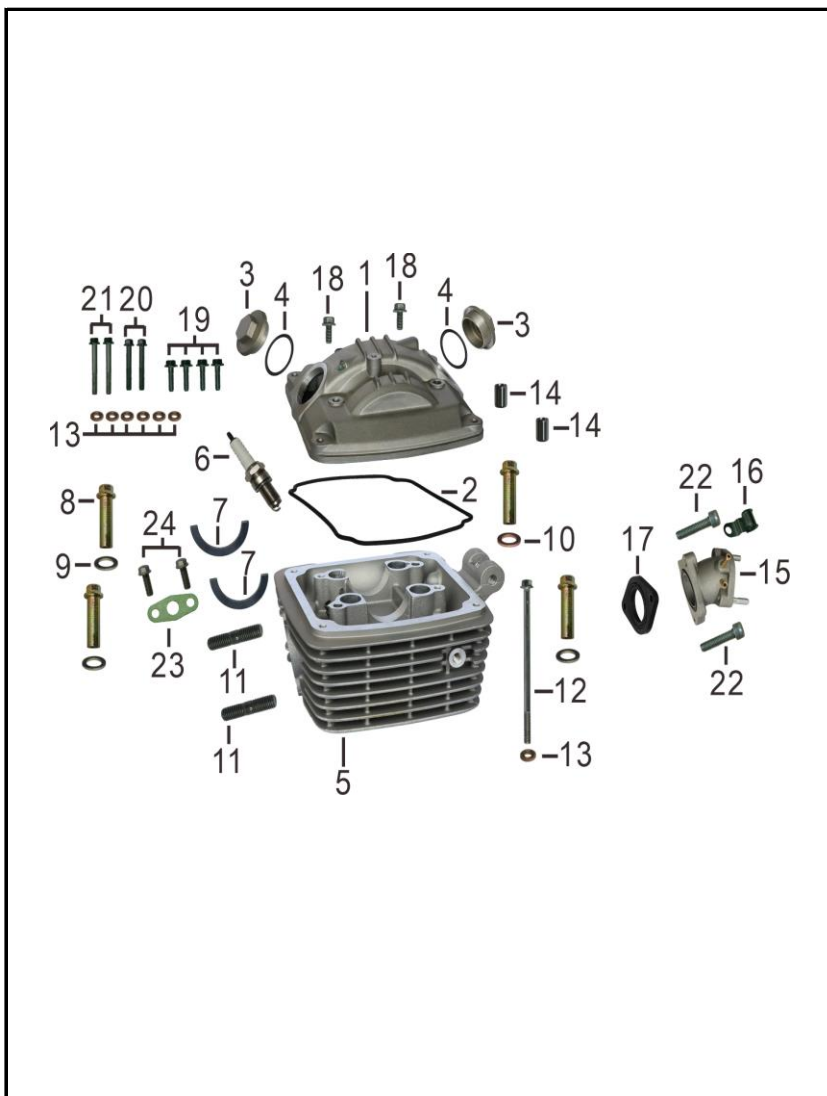

En caso de necesitar asistencia técnica, comunicarse con el Distribuidor Autorizado o llamar al Departamento de Servicios Auteco Mobility.

REVISADO ENERO 2023

FIGURA N° 1: CULATA

FIG. No.	PARTE N°	DESCRIPCIÓN	CANT.	OBSERVACIÓN
1	11073445	Tapa Culata	1	
2	11045059	Empaque Tapa Culata	1	
3	11045073	Tapon Cedazo Filtro Aceite	2	
4	11045333	Anillo Retenedor	2	
5	11073424	Culata	1	
6	11045153	Bujia Brrtc	1	
7	11045070	Platina Eje Levas	2	
8	11045299	Tornillo 8X40	4	
9	11045308	Arandela 12X18.8X2	3	
10	11045309	Arandela 12X18.8X2	1	
11	11056252	Esparrago 8X22	2	
12	11045294	Tornillo 6X110	1	
13	11045304	Arandela 6X12.5X1.5	7	
14	11048569	Pin Guia 8X10	2	
15	11073392	Ducto De Admisión	1	
16	11045060	Guia	1	
17	11056202	Baquela Multiple Admision	1	
18	11048551	Tornillo 6X16	2	
19	11048554	Tornillo 6X25	4	
20	11048552	Tornillo 6X40	2	
21	11048553	Tornillo 6X45	2	
22	11073448	Tornillo M6X25	2	
23	11053827	Empaque Valvula Secundaria	1	
24	11048561	Tornillo 6X16	2	

FIGURA N° 4: CARCASAS MOTOR

FIG. No.	PARTE N°	DESCRIPCIÓN	CANT.	OBSERVACIÓN
1	11078378	Carcasa Izquierda	1	
2	11073444	Rodamiento Bolas Carcasa	2	
3	11045320	Rodamiento Bolas 6204	2	
4	11045319	Rodamiento Bolas 6202Z	1	
5	11073428	Empaque Centro Motor	1	
6	11078379	Carcasa Derecha	1	
7	11045322	Rodamiento Agujas Nk152312	1	
8	11045324	Rodamiento Agujas Hk212810	1	
9	11048545	Resorte Empujador	1	
10	11048546	Empujador	1	
11	11056217	Tornillo De Ajuste	1	
12	11045312	Pin Guia 10X14	2	
13	11045049	Esparrago Carcasa 8X130	2	
14	11045050	Esparrago Carcasa 8X126	2	
15	11056275	Reten 20-34-7	1	
16	11045101	Cedazo Filtro Aceite	1	
17	11045102	Resorte Tapon Cedazo Filtro Aceite	1	
18	11045333	Anillo Retenedor	1	
19	11078380	Tapón Tamiz Aceite	1	
20	11045047	Tornillo Drenaje 12 Mm	1	
21	11045301	Arandela 12X20X2	1	
22	11056229	Platina Tope	2	
23	11073446	Tornillo M6X16	2	
24	11073406	Abrazadera Metalica	1	
25	11073396	Manguera Respiradero Motor	1	