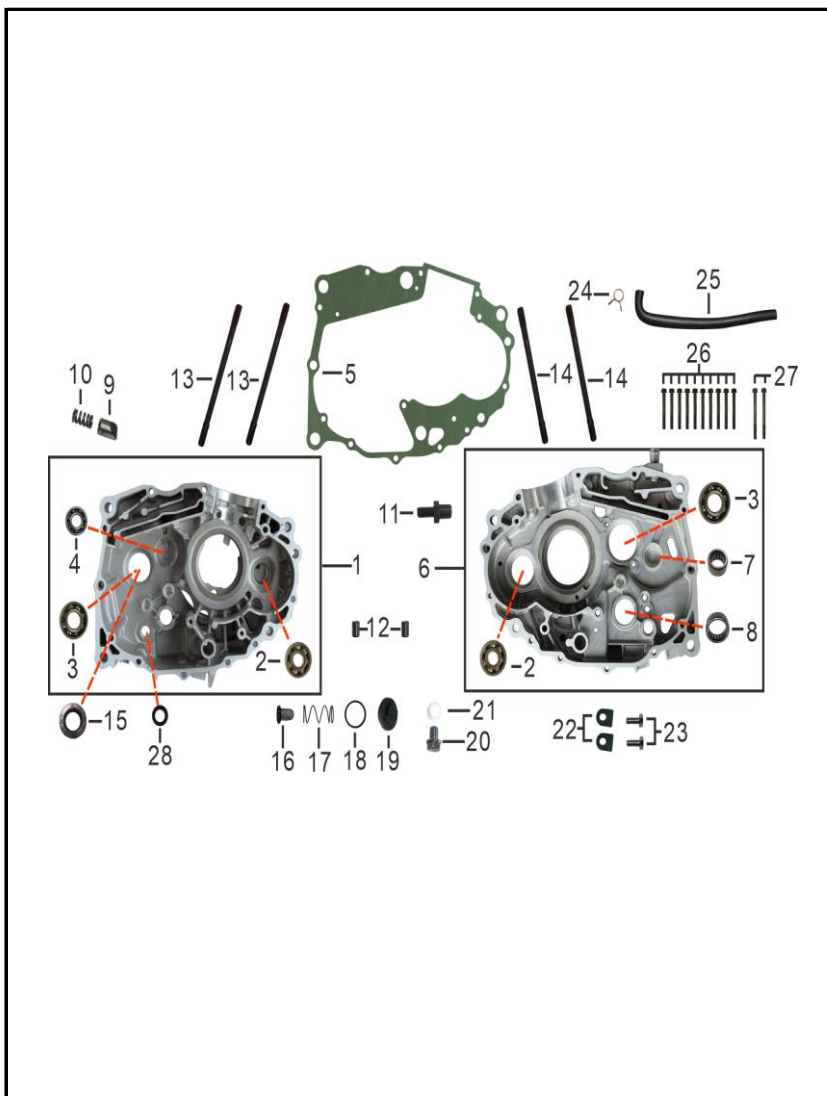

En caso de necesitar asistencia técnica, comunicarse con el Distribuidor Autorizado o llamar al Departamento de Servicios Auteco Mobility.

REVISADO ENERO 2023

FIGURA N° 1: CULATA

FIG. No.	PARTE N°	DESCRIPCIÓN	CANT.	OBSERVACIÓN
1	11073445	Tapa Culata	1	
2	11045059	Empaque Tapa Culata	1	
3	11045073	Tapon Cedazo Filtro Aceite	2	
4	11045333	Anillo Retenedor	2	
5	11073424	Culata	1	
6	11045153	Bujia Brrtc	1	
7	11045070	Platina Eje Levas	2	
8	11045299	Tornillo 8X40	4	
9	11045308	Arandela 12X18.8X2	3	
10	11045309	Arandela 12X18.8X2	1	
11	11056252	Esparrago 8X22	2	
12	11045294	Tornillo 6X110	1	
13	11045304	Arandela 6X12.5X1.5	7	
14	11048569	Pin Guia 8X10	2	
15	11073392	Ducto De Admisión	1	
16	11045060	Guia	1	
17	11056202	Baquela Multiple Admision	1	
18	11048551	Tornillo 6X16	2	
19	11048554	Tornillo 6X25	4	
20	11048552	Tornillo 6X40	2	
21	11048553	Tornillo 6X45	2	
22	11073448	Tornillo M6X25	2	
23	11053827	Empaque Valvula Secundaria	1	
24	11048561	Tornillo 6X16	2	

FIGURA N° 4: CARCASAS MOTOR

FIG. No.	PARTE N°	DESCRIPCIÓN	CANT.	OBSERVACIÓN
1	11078378	Carcasa Izquierda	1	
2	11073444	Rodamiento Bolas Carcasa	2	
3	11045320	Rodamiento Bolas 6204	2	
4	11045319	Rodamiento Bolas 6202Z	1	
5	11073428	Empaque Centro Motor	1	
6	11078379	Carcasa Derecha	1	
7	11045322	Rodamiento Agujas Nk152312	1	
8	11045324	Rodamiento Agujas Hk212810	1	
9	11048545	Resorte Empujador	1	
10	11048546	Empujador	1	
11	11056217	Tornillo De Ajuste	1	
12	11045312	Pin Guia 10X14	2	
13	11045049	Esparrago Carcasa 8X130	2	
14	11045050	Esparrago Carcasa 8X126	2	
15	11056275	Reten 20-34-7	1	
16	11045101	Cedazo Filtro Aceite	1	
17	11045102	Resorte Tapon Cedazo Filtro Aceite	1	
18	11045333	Anillo Retenedor	1	
19	11078380	Tapón Tamiz Aceite	1	
20	11045047	Tornillo Drenaje 12 Mm	1	
21	11045301	Arandela 12X20X2	1	
22	11056229	Platina Tope	2	
23	11073446	Tornillo M6X16	2	
24	11073406	Abrazadera Metalica	1	
25	11073396	Manguera Respiradero Motor	1	