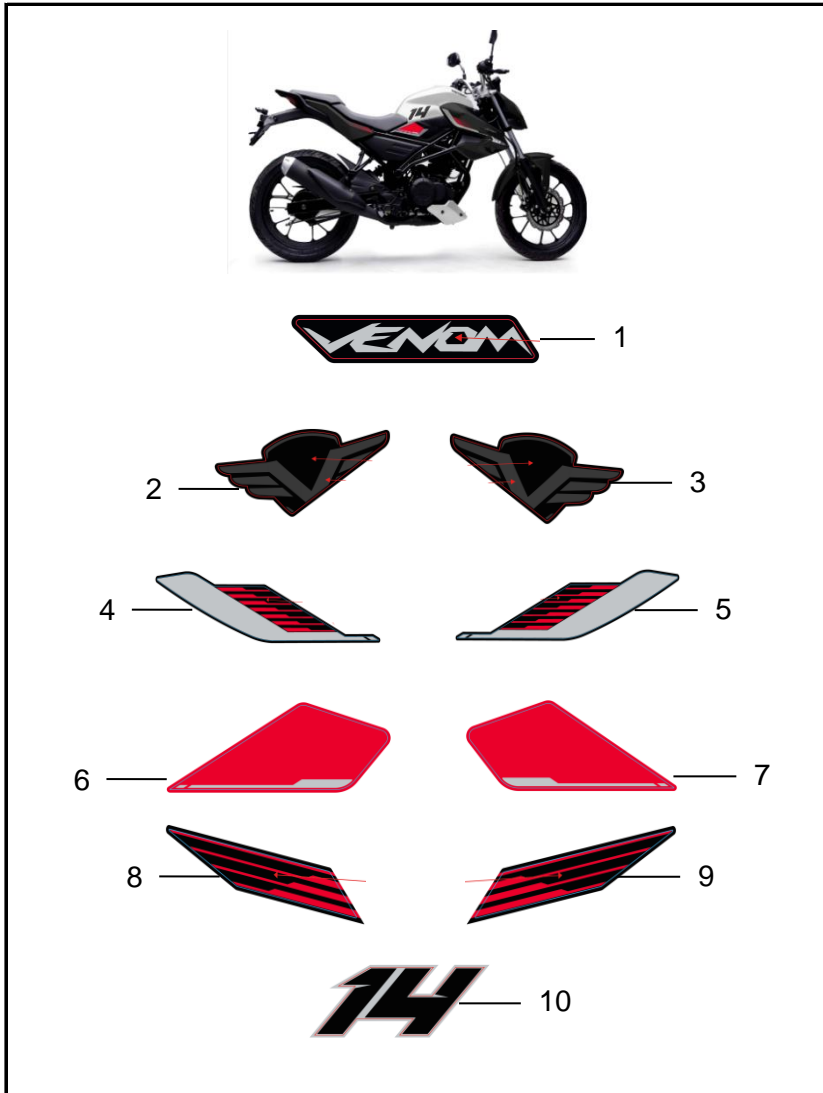

FIGURA N° 33: CALCOMANÍAS VENOM 14 GRIS PLATA-ROJO

FIG. No.	PARTE N°	DESCRIPCIÓN	CANT.	OBSERVACIÓN
1	21015635	Cal Enfc Sup Lr Gr Venom14	2	
2	21015640	Cal Enfc Front Rh Venom14	1	
3	21015639	Cal Enfc Front Lh Venom14	1	
4	21015637	Cal Enfc Tras Rh Gr Venom14	1	
5	21015636	Cal Enfc Tras Lh Gr Venom14	1	
6	21015632	Cal Cub Tanq Lat Inf Rh Gr	1	
7	21015631	Cal Cub Tanq Lat Inf Lh Gr	1	
8	21015634	Cal Lat Rh Cola Gr Venom14	1	
9	21015633	Cal Lat Lh Cola Gr Venom14	1	
10	21015630	Cal Tanq Lat Lr Gr Venom14	2	