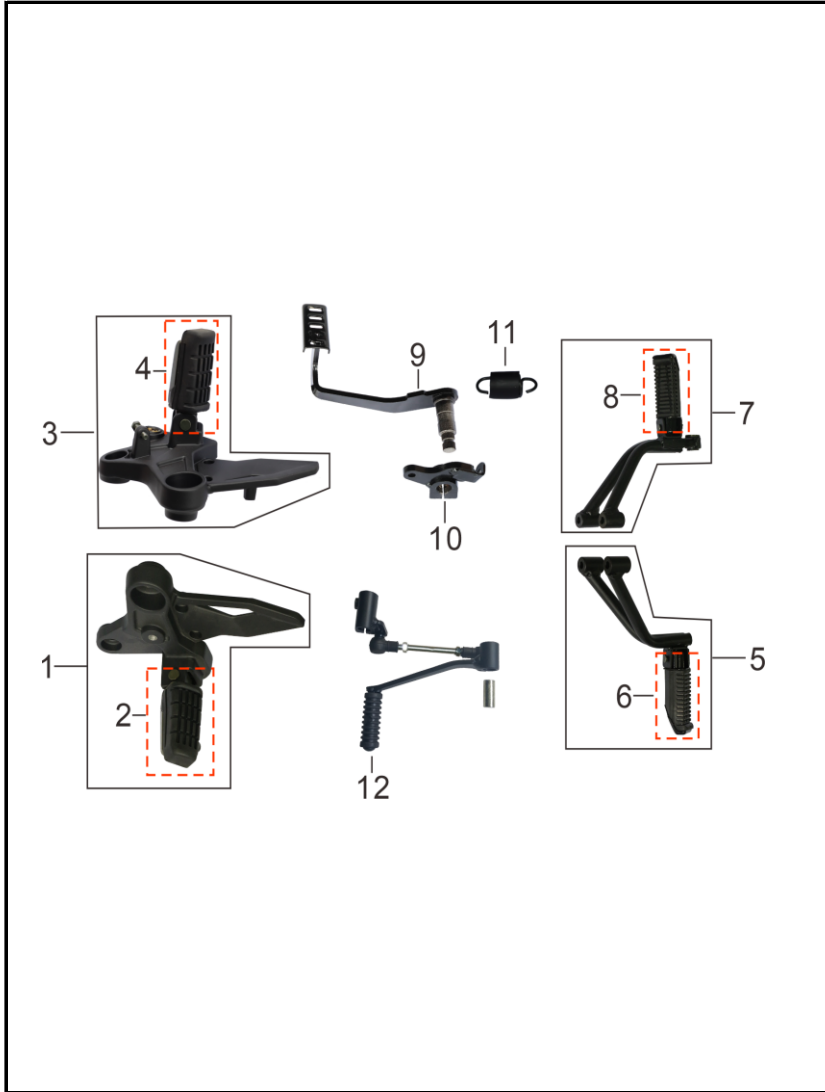

FIGURA N° 28: REPOSAPIES

FIG. No.	PARTE N°	DESCRIPCIÓN	CANT.	OBSERVACIÓN
1	11073591	Soporte Reposapiés Del Izq Comp.	1	
2	11073579	Reposapie Delantero Izq	1	
3	11073590	Soporte Reposapiés Del Der Comp	1	
4	11073578	Reposapie Delantero Der	1	
5	11073589	Soporte Reposapie Tras Izq Comp.	1	
6	11073581	Reposapie Trasero Izq	1	
7	11075781	Soporte Reposapie Tras Der Comp	1	
8	11073580	Reposapie Trasero Der	1	
9	11073571	Pedal De Freno	1	
10	11073569	Muñon Pedal De Freno	1	
11	11073482	Resorte Pedal De Freno	1	
12	11073570	Pedal De Cambios	1	