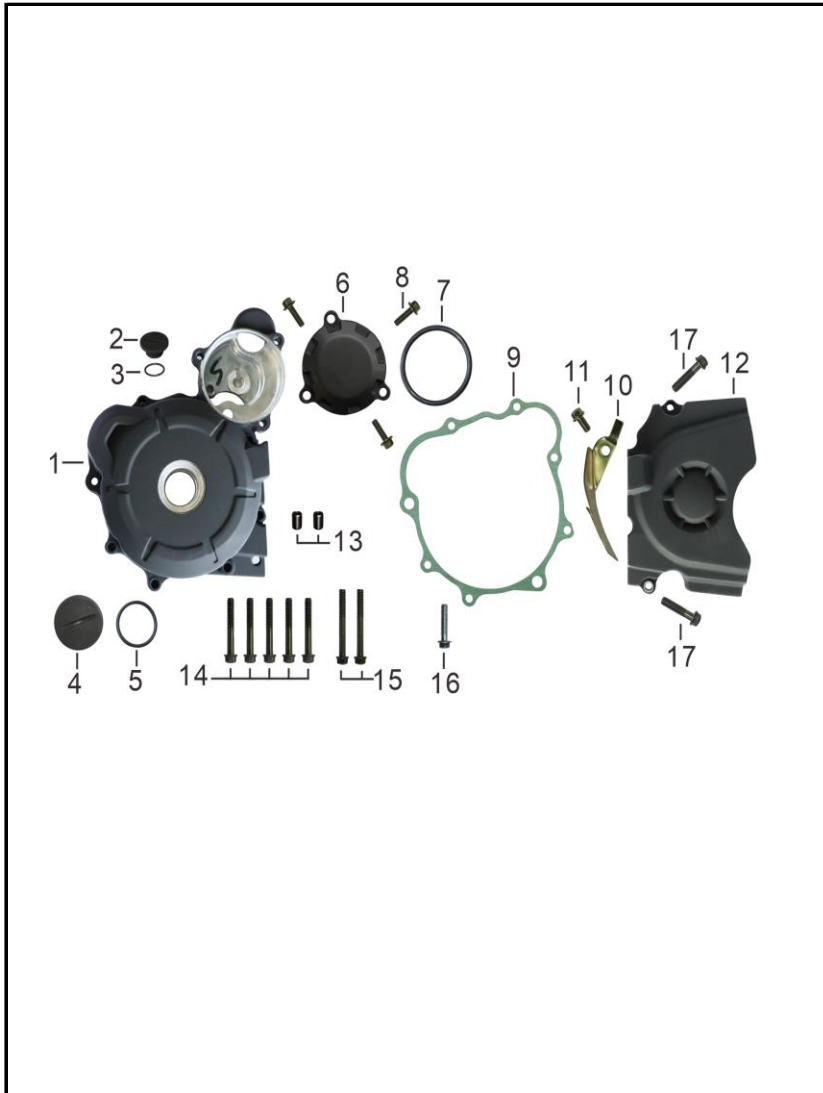

FIGURA N° 10: CUBIERTA CLUTCH

FIG. No.	PARTE N°	DESCRIPCIÓN	CANT.	OBSERVACIÓN
1	11073422	Cubierta Clutch	1	
2	11073395	Leva Cable Clutch	1	
3	11056276	Reten Eje Interno Cubierta Clutch	1	
4	11045123	Resorte Eje Interno Cubierta Clutch	1	
5	11045314	Pin Pasador	1	
6	11056197	Tapon Cubierta Clutch	1	
7	11073402	Soporte Cable Clutch	1	
8	11048555	Tornillo 6X55	1	
9	11056161	Visor Nivel Aceite	1	
10	11045311	Pin Guia 8X14	2	
11	11073429	Empaque Cubierta Clutch	1	
12	11048564	Tornillo 6X40	10	
13	11073449	Tornillo M6X40	2	
14	11073450	Tornillo M6X45	1	
15	11073451	Tornillo M6X50	1	

FIGURA N° 13: CUBIERTA VOLANTE

FIG. No.	PARTE N°	DESCRIPCIÓN	CANT.	OBSERVACIÓN
1	11073423	Cubierta Volante	1	
2	11045055	Tapon Cubierta Volante	1	
3	11053906	Anillo Retenedor	1	
4	11045053	Tapon Cubierta Volante	1	
5	11053904	Anillo Retenedor	1	
6	11045054	Tapa Cubierta Volante	1	
7	11045334	Empaque Tapa Cubierta Volante	1	
8	11048556	Tornillo 6X20	3	
9	11045045	Empaque Cubierta Volante	1	
10	11045156	Guia Cable Plato Bobinas	1	
11	11048558	Tornillo 6X12	1	
12	11073389	Cubierta Piñón De Salida	1	
13	11045312	Pin Guia 10X14	2	
14	11048564	Tornillo 6X40	5	
15	11048565	Tornillo 6X50	2	
16	11048562	Tornillo 6X25	1	
17	11048557	Tornillo 6X28	2	

FIGURA N° 14: SUSPENSIÓN DELANTERA

FIG. No.	PARTE N°	DESCRIPCIÓN	CANT.	OBSERVACIÓN
1	11073496	Suspensión Delantera Izquierda Co	1	
2	11073495	Suspensión Delantera Derecha Cor	1	
3	11073483	Retén Telescópico	2	
4	11073501	Vástago De Dirección	1	
5	11077122	Soporte Suspensión Delantera	1	
6	11077121	Soporte Superior Manubrio	1	
7	11045244	Tapon	4	
8	11073599	Tuerca De Fijación	1	
9	11073559	Retenedor Superior	1	
10	11073512	Buje	1	
11	11073598	Tuerca De Ajuste	1	
12	11045250	Kit Cunas	1	
13	11073558	Guía Metálica Sensor Velocidad	1	