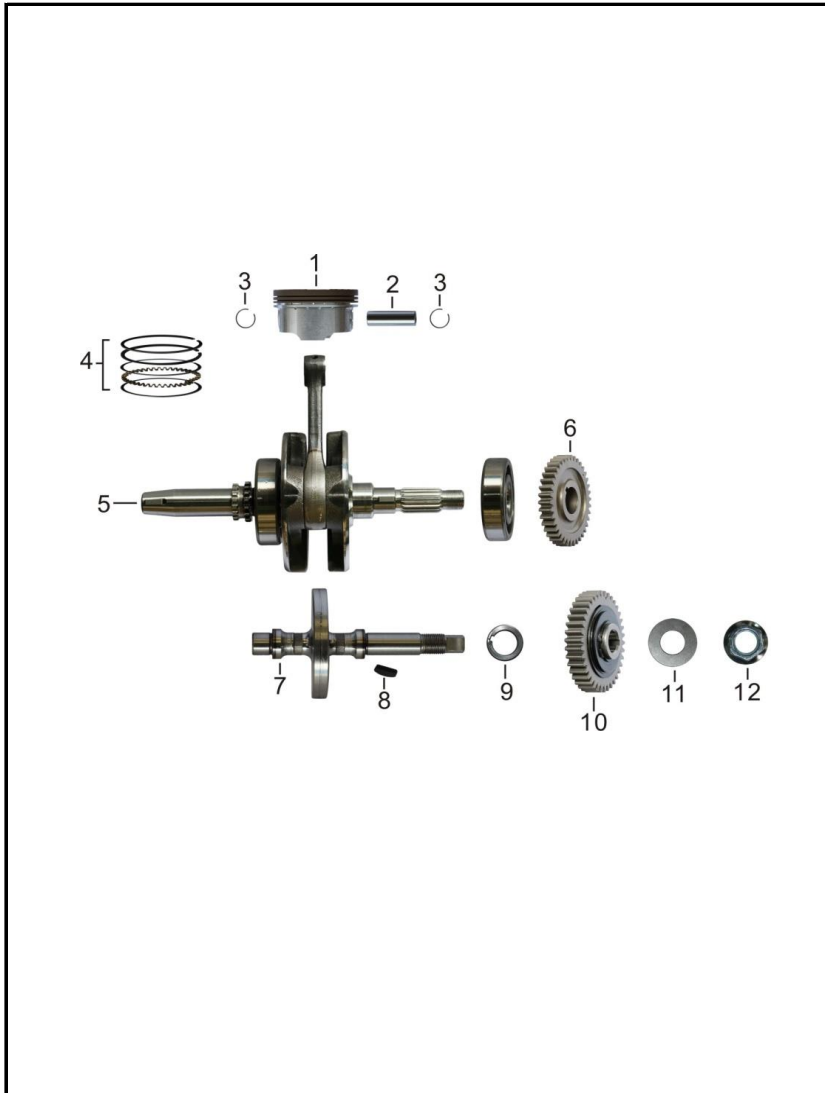

FIGURA N° 3: COMPONENTES CULATA

FIG. No.	PARTE N°	DESCRIPCIÓN	CANT.	OBSERVACIÓN
1	11045272	Set Cuna Valvula	2	
2	11045068	Set Resorte Valvula	2	
3	11045067	Arandela Resorte Valvula	2	
4	11045069	Reten Valvula	2	
5	11045065	Valvula Admision	1	
6	11045066	Valvula Escape	1	
7	11045084	Platina Tope	1	
8	11045089	Eje Levas	1	
9	11045091	Balancin	2	
10	11045090	Pasador Balancin	2	
11	11045332	Anillo Retenedor	2	
12	11045083	Pinon Eje Levas	1	
13	11045291	Tornillo 6X10	2	
14	11045086	Cadenilla Distribucion Scr2X3-100L	1	
15	11045087	Guia Cadenilla Lado Tensor	1	
16	11045085	Tornillo 8X59	1	
17	11045303	Arandela 8X14X1.5	1	
18	11045088	Guia Cadenilla	1	
19	11048560	Tornillo 6X12	1	

FIGURA N° 5: CIGÜEÑAL

FIG. No.	PARTE N°	DESCRIPCIÓN	CANT.	OBSERVACIÓN
1	11045077	Piston Std (Solo)	1	
2	11045075	Pasador Piston	1	
3	11045076	Pin Pasador Piston	2	
4	11045078	Anillos Std	1	
5	11075826	Cigüeñal	1	
6	11073435	Piñón Balanceador	1	
7	11075802	Balanceador	1	
8	11056265	Cuna Balanceador	1	
9	11073409	Randela De Seguridad	1	
10	11073436	Piñón Balanceador	1	
11	11056260	Arandela 14X29X3	1	
12	11056253	Tuerca 14X1.25X8	1	

FIGURA N° 7: SELECTOR DE CAMBIOS

FIG. No.	PARTE N°	DESCRIPCIÓN	CANT.	OBSERVACIÓN
2	11073400	Selector De Cambios	1	
3	11073431	Horquilla Cambios Central	1	
4	11073432	Horquilla Cambios Derecha	1	
5	11073433	Horquilla Cambios Izquierda	1	
6	11056225	Eje Horquilla Cambios 10X63	1	
7	11073425	Eje Horquilla Cambios 10X93	1	
8	11073401	Sensor De Cambios	1	
9	11073447	Tornillo M4X18	2	
10	11056271	Anillo Retenedor	1	
11	11056215	Tornillo Leva Eje Cambios	1	
12	11056257	Arandela 6 Mm.	1	
13	11056216	Resorte Leva Eje Cambios	1	
14	11056218	Leva Eje Cambios	1	
15	11056221	Estrella Eje Selector Cambios	1	
16	11045292	Tornillo 6X25	1	
17	11056219	Eje Cambios	1	