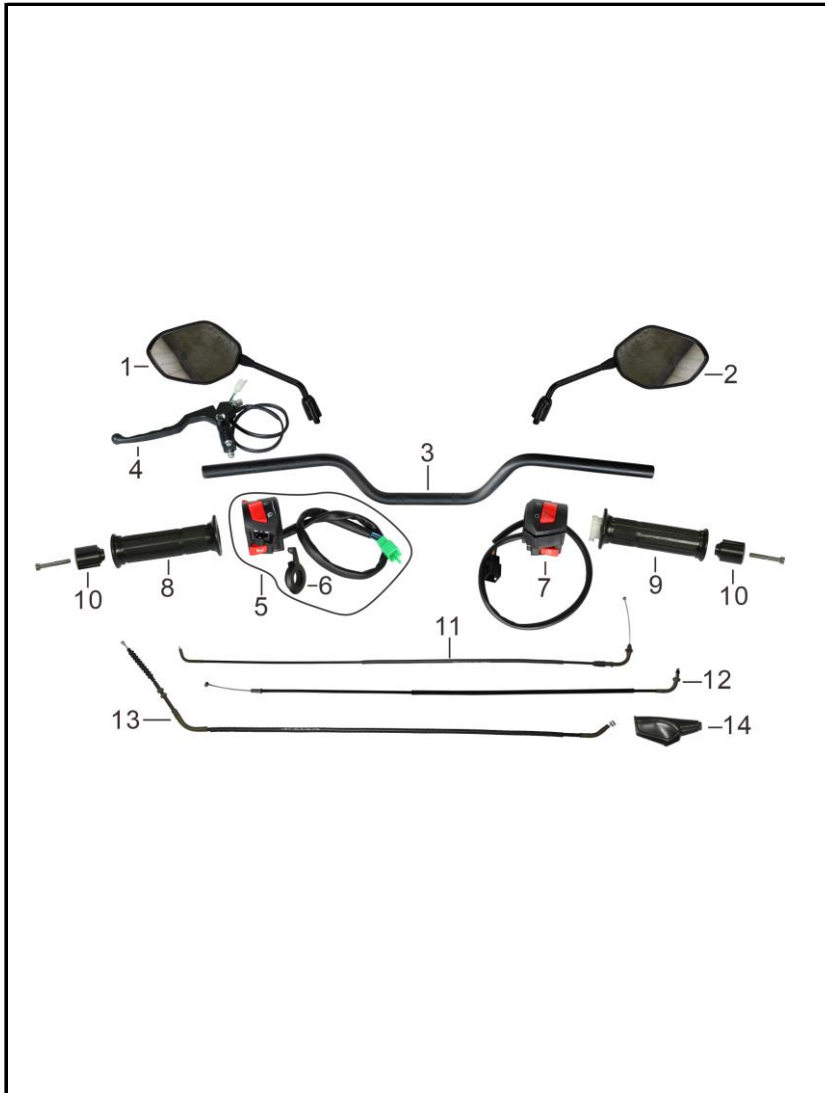

FIGURA N° 18: MANUBRIO - COMANDOS

FIG. No.	PARTE N°	DESCRIPCIÓN	CANT.	OBSERVACIÓN
1	11053772	Espejo Izquierdo	1	
2	11053773	Espejo Derecho	1	
3	11077674	Manubrio Bajo	1	
4	11077127	Soporte Y Leva Clutch	1	
5	11078385	Comando Izquierdo	1	
6	11073561	Leva Choke	1	
7	11078386	Comando Derecho	1	
8	11073475	Manillar Izquierdo	1	
9	11073464	Carretell Acelerador	1	
10	11073478	Pesa Manubrio	2	
11	11075748	Cable De Acelerador	1	
12	11077676	Cable Choke - Manubrio Bajo	1	
13	11075749	Cable De Clutch	1	
14	11056051	Guardapolvo Cable Clutch	1	

FIGURA N° 19: PARTES ELÉCTRICAS

FIG. No.	PARTE N°	DESCRIPCIÓN	CANT.	OBSERVACIÓN
1	11077978	RT Compl Cub Farola sin pin VENOM1	1	
2	11077981	RT Cubierta Farola sin pin VENOM14	1	
3	11081038	Farola	1	
4	11075753	Cubierta Trasera Farola	1	
5	11075754	Tuerca Guadabarro Delantero	1	
6	11075755	Soporte	1	
7	11055965	Caucho	2	
8	11073544	Direccional Delantera Derecha	1	
9	11073545	Direccional Delantera Izquierda	1	
10	11081030	Velocímetro	1	
11	11073541	Cubierta Velocímetro	1	
12	11075756	Soporte Velocímetro	1	
13	11073494	Stop	1	
14	11081029	Direccional delantera izquierda	1	
15	11081028	Direccional delantera derecha	1	
16	11075759	Luz Placa	1	
17	11075760	Soporte Luz Placa	1	
18	11045173	Reflectivo Trasero	1	