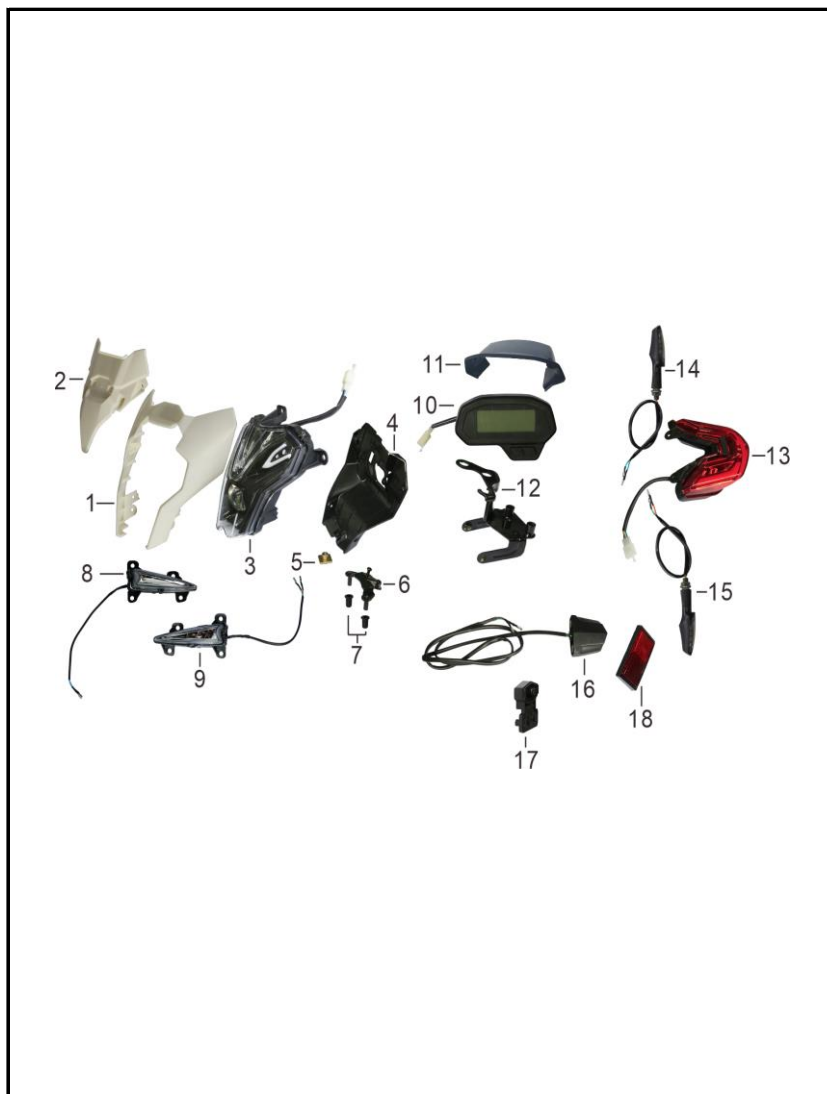

FIGURA N° 18: MANUBRIO - COMANDOS

FIG. No.	PARTE N°	DESCRIPCIÓN	CANT.	OBSERVACIÓN
1	11053772	Espejo Izquierdo	1	
2	11053773	Espejo Derecho	1	
3	11077674	Manubrio Bajo	1	
4	11077127	Soporte Y Leva Clutch	1	
5	11078385	Comando Izquierdo	1	
6	11073561	Leva Choke	1	
7	11078386	Comando Derecho	1	
8	11073475	Manillar Izquierdo	1	
9	11073464	Carretell Acelerador	1	
10	11073478	Pesa Manubrio	2	
11	11075748	Cable De Acelerador	1	
12	11077676	Cable Choke - Manubrio Bajo	1	
13	11075749	Cable De Clutch	1	
14	11056051	Guardapolvo Cable Clutch	1	

FIGURA N° 19: PARTES ELÉCTRICAS

FIG. No.	PARTE N°	DESCRIPCIÓN	CANT.	OBSERVACIÓN
1	11077978	RT Compl Cub Farola sin pin VENOM1	1	
2	11077981	RT Cubierta Farola sin pin VENOM14	1	
3	11081038	Farola	1	
4	11075753	Cubierta Trasera Farola	1	
5	11075754	Tuerca Guadabarro Delantero	1	
6	11075755	Soporte	1	
7	11055965	Caucho	2	
8	11073544	Direccional Delantera Derecha	1	
9	11073545	Direccional Delantera Izquierda	1	
10	11081030	Velocímetro	1	
11	11073541	Cubierta Velocímetro	1	
12	11075756	Soporte Velocímetro	1	
13	11073494	Stop	1	
14	11081029	Direccional delantera izquierda	1	
15	11081028	Direccional delantera derecha	1	
16	11075759	Luz Placa	1	
17	11075760	Soporte Luz Placa	1	
18	11045173	Reflectivo Trasero	1	