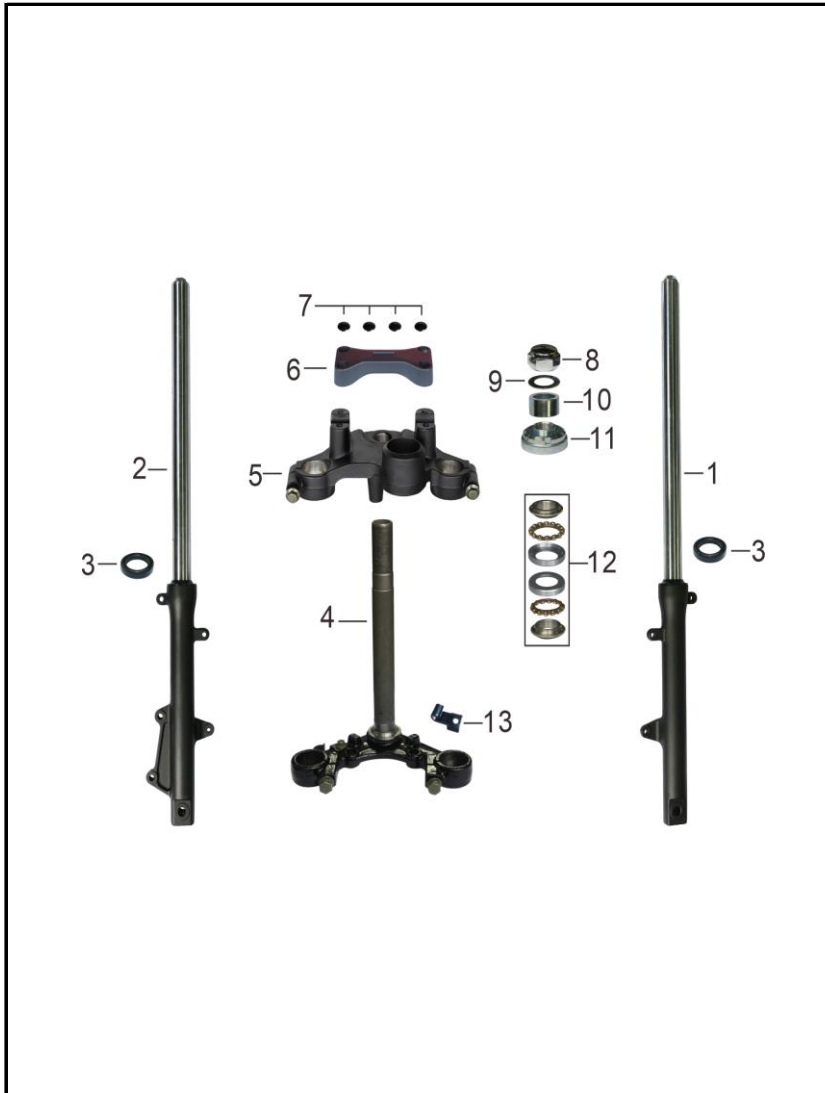

FIGURA N° 13: CUBIERTA VOLANTE

FIG. No.	PARTE N°	DESCRIPCIÓN	CANT.	OBSERVACIÓN
1	11073423	Cubierta Volante	1	
2	11045055	Tapon Cubierta Volante	1	
3	11053906	Anillo Retenedor	1	
4	11045053	Tapon Cubierta Volante	1	
5	11053904	Anillo Retenedor	1	
6	11045054	Tapa Cubierta Volante	1	
7	11045334	Empaque Tapa Cubierta Volante	1	
8	11048556	Tornillo 6X20	3	
9	11045045	Empaque Cubierta Volante	1	
10	11045156	Guia Cable Plato Bobinas	1	
11	11048558	Tornillo 6X12	1	
12	11073389	Cubierta Piñón De Salida	1	
13	11045312	Pin Guia 10X14	2	
14	11048564	Tornillo 6X40	5	
15	11048565	Tornillo 6X50	2	
16	11048562	Tornillo 6X25	1	
17	11048557	Tornillo 6X28	2	

FIGURA N° 14: SUSPENSIÓN DELANTERA

FIG. No.	PARTE N°	DESCRIPCIÓN	CANT.	OBSERVACIÓN
1	11073496	Suspensión Delantera Izquierda Co	1	
2	11073495	Suspensión Delantera Derecha Cor	1	
3	11073483	Retén Telescópico	2	
4	11073501	Vástago De Dirección	1	
5	11077122	Soporte Suspensión Delantera	1	
6	11077121	Soporte Superior Manubrio	1	
7	11045244	Tapon	4	
8	11073599	Tuerca De Fijación	1	
9	11073559	Retenedor Superior	1	
10	11073512	Buje	1	
11	11073598	Tuerca De Ajuste	1	
12	11045250	Kit Cunas	1	
13	11073558	Guía Metálica Sensor Velocidad	1	

FIGURA N° 18: MANUBRIO - COMANDOS

FIG. No.	PARTE N°	DESCRIPCIÓN	CANT.	OBSERVACIÓN
1	11053772	Espejo Izquierdo	1	
2	11053773	Espejo Derecho	1	
3	11077674	Manubrio Bajo	1	
4	11077127	Soporte Y Leva Clutch	1	
5	11078385	Comando Izquierdo	1	
6	11073561	Leva Choke	1	
7	11078386	Comando Derecho	1	
8	11073475	Manillar Izquierdo	1	
9	11073464	Carretell Acelerador	1	
10	11073478	Pesa Manubrio	2	
11	11075748	Cable De Acelerador	1	
12	11077676	Cable Choke - Manubrio Bajo	1	
13	11075749	Cable De Clutch	1	
14	11056051	Guardapolvo Cable Clutch	1	