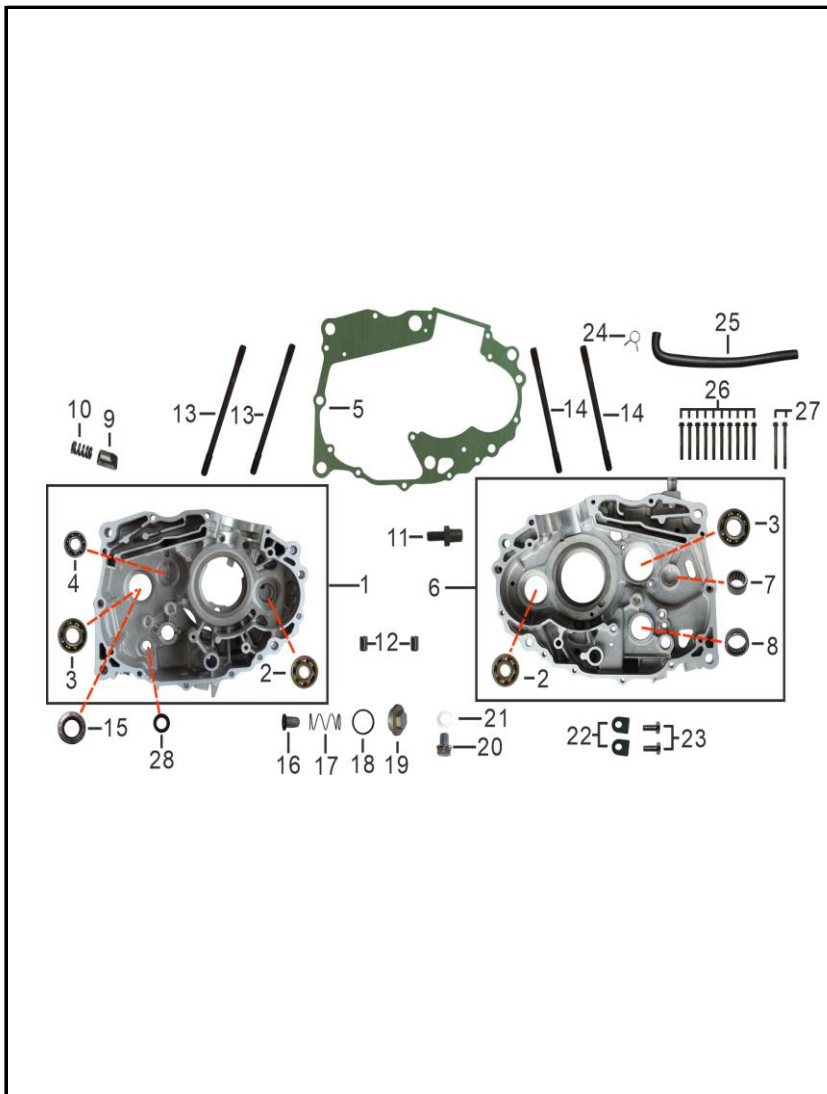

FIGURA N° 3: COMPONENTES CULATA

FIG. No.	PARTE N°	DESCRIPCIÓN	CANT.	OBSERVACIÓN
1	11045272	Set Cuna Valvula	2	
2	11045068	Set Resorte Valvula	2	
3	11045067	Arandela Resorte Valvula	2	
4	11045069	Reten Valvula	2	
5	11045065	Valvula Admision	1	
6	11045066	Valvula Escape	1	
7	11045084	Platina Tope	1	
8	11045089	Eje Levas	1	
9	11045091	Balancin	2	
10	11045090	Pasador Balancin	2	
11	11045332	Anillo Retenedor	2	
12	11045083	Pinon Eje Levas	1	
13	11045291	Tornillo 6X10	2	
14	11045086	Cadenilla Distribucion Scr2X3-100L	1	
15	11045087	Guia Cadenilla Lado Tensor	1	
16	11045085	Tornillo 8X59	1	
17	11045303	Arandela 8X14X1.5	1	
18	11045088	Guia Cadenilla	1	
19	11048560	Tornillo 6X12	1	

FIGURA N° 4: CARCASAS MOTOR (1/2)

FIG. No.	PARTE N°	DESCRIPCIÓN	CANT.	OBSERVACIÓN
1	11078378	Carcasa Izquierda	1	
2	11075801	Rodamiento Bolas	2	
3	11045320	Rodamiento Bolas 6204	2	
4	11045319	Rodamiento Bolas 6202Z	1	
5	11073428	Empaque Centro Motor	1	
6	11078379	Carcasa Derecha	1	
7	11045322	Rodamiento Agujas Nk152312	1	
8	11045324	Rodamiento Agujas Hk212810	1	
9	11048545	Resorte Empujador	1	
10	11048546	Empujador	1	
11	11056217	Tornillo De Ajuste	1	
12	11045312	Pin Guia 10X14	2	
13	11045049	Esparrago Carcasa 8X130	2	
14	11045050	Esparrago Carcasa 8X126	2	
15	11056275	Reten 20-34-7	1	
16	11045101	Cedazo Filtro Aceite	1	
17	11045102	Resorte Tapon Cedazo Filtro Aceite	1	
18	11045333	Anillo Retenedor	1	
19	11045073	Tapon Cedazo Filtro Aceite	1	
20	11045047	Tornillo Drenaje 12 Mm	1	
21	11045301	Arandela 12X20X2	1	
22	11056229	Platina Tope	2	
23	11073446	Tornillo M6X16	2	
24	11073406	Abrazadera Metalica	1	
25	11073396	Manguera Respiradero Motor	1	