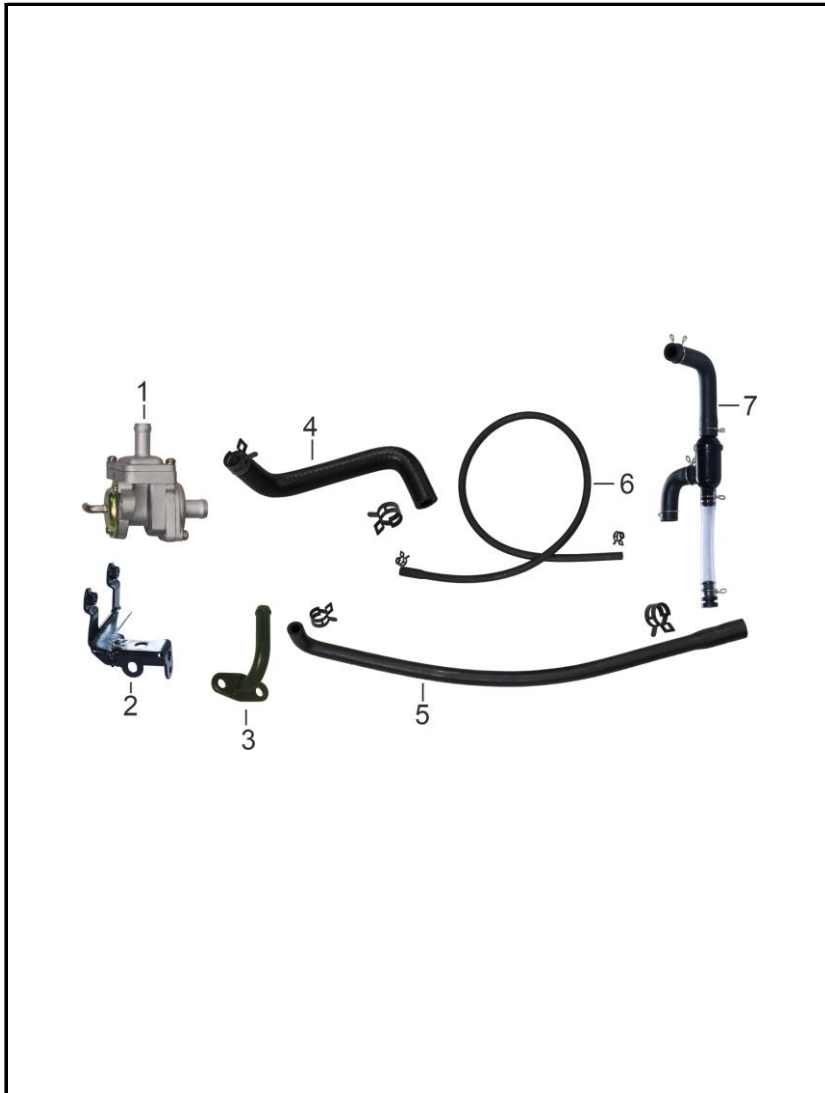

FIGURA N° 19: PARTES ELÉCTRICAS

FIG. No.	PARTE N°	DESCRIPCIÓN	CANT.	OBSERVACIÓN
1	11077978	RT Compl Cub Farola sin pin VENOM1	1	
2	11077981	RT Cubierta Farola sin pin VENOM14	1	
3	11081038	Farola	1	
4	11075753	Cubierta Trasera Farola	1	
5	11075754	Tuerca Guadabarro Delantero	1	
6	11075755	Soporte	1	
7	11055965	Caucho	2	
8	11073544	Direccional Delantera Derecha	1	
9	11073545	Direccional Delantera Izquierda	1	
10	11081030	Velocímetro	1	
11	11073541	Cubierta Velocímetro	1	
12	11075756	Soporte Velocímetro	1	
13	11073494	Stop	1	
14	11081029	Direccional delantera izquierda	1	
15	11081028	Direccional delantera derecha	1	
16	11075759	Luz Placa	1	
17	11075760	Soporte Luz Placa	1	
18	11045173	Reflectivo Trasero	1	

FIGURA N° 31: VÁLVULA SAI

FIG. No.	PARTE N°	DESCRIPCIÓN	CANT.	OBSERVACIÓN
1	11045115	Valvula De Aire	1	
2	11073593	Soporte Válvula Sai	1	
3	11073469	Ducto De Aire	1	
4	11073567	Manguera Ducto De Aire	1	
5	11073563	Manguera	1	
6	11073568	Manguera Válvula Sai	1	
7	11073488	Separador De Gases	1	