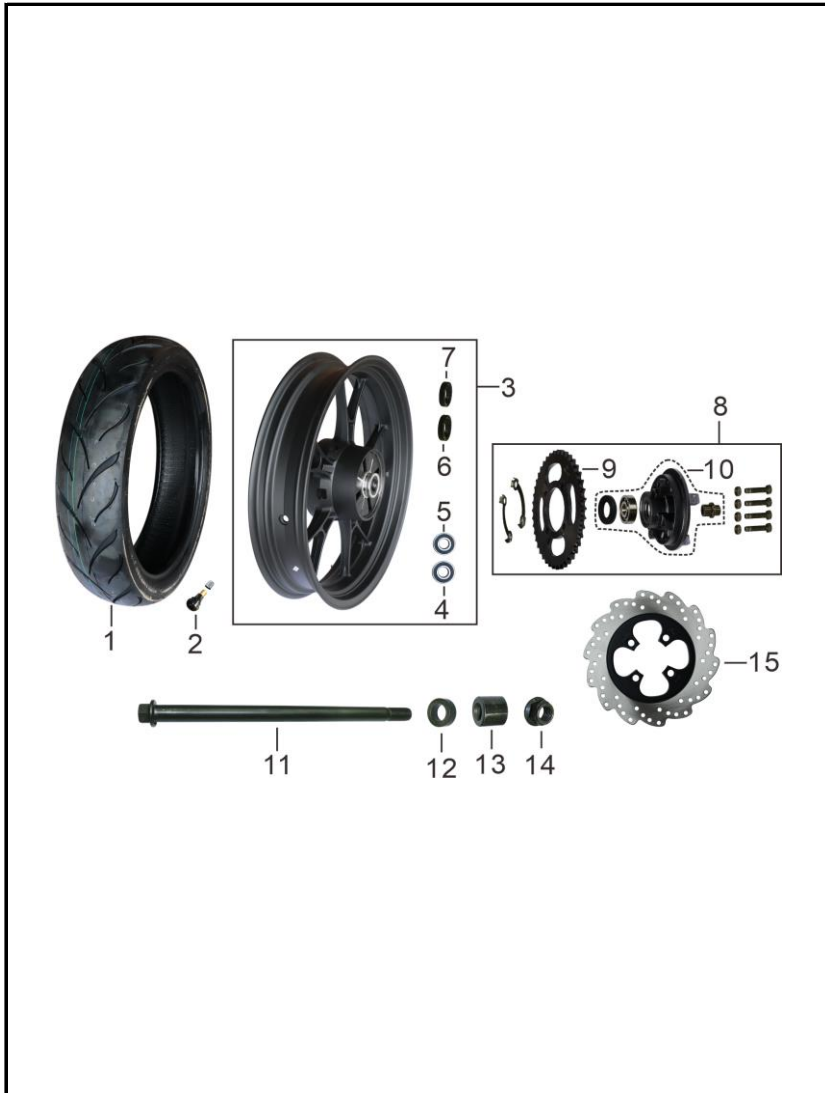

FIGURA N° 19: PARTES ELÉCTRICAS

FIG. No.	PARTE N°	DESCRIPCIÓN	CANT.	OBSERVACIÓN
1	11077978	RT Compl Cub Farola sin pin VENOM1	1	
2	11077981	RT Cubierta Farola sin pin VENOM14	1	
3	11081038	Farola	1	
4	11075753	Cubierta Trasera Farola	1	
5	11075754	Tuerca Guadabarro Delantero	1	
6	11075755	Soporte	1	
7	11055965	Caucho	2	
8	11073544	Direccional Delantera Derecha	1	
9	11073545	Direccional Delantera Izquierda	1	
10	11081030	Velocímetro	1	
11	11073541	Cubierta Velocímetro	1	
12	11075756	Soporte Velocímetro	1	
13	11073494	Stop	1	
14	11081029	Direccional delantera izquierda	1	
15	11081028	Direccional delantera derecha	1	
16	11075759	Luz Placa	1	
17	11075760	Soporte Luz Placa	1	
18	11045173	Reflectivo Trasero	1	

FIGURA N° 27: RUEDA TRASERA

FIG. No.	PARTE N°	DESCRIPCIÓN	CANT.	OBSERVACIÓN
1	11033303	Llanta MAXIONE 130/70-17 MR143 TL	1	
2	11061715	Valvula Tubeless	1	
3	11075776	Rin Trasero	1	
4	11056121	Rodamiento Bolas 6302-2Rs	1	
5	11073484	Rodamiento Bolas 6202-2Rs	1	
6	11075777	Retenedor	1	
7	11075778	Retenedor	1	
8			1	
9	11073493	Sporcket 428-42	1	
10	11073577	Porta Sprocket	1	
11	11045192	Eje Rueda Trasera	1	
12	11075779	Buje D28Xd15X19	1	
13	11075780	Buje D26Xd15X10	1	
14	11045298	Tuerca M14	1	
15	11073549	Disco De Freno Trasero	1	