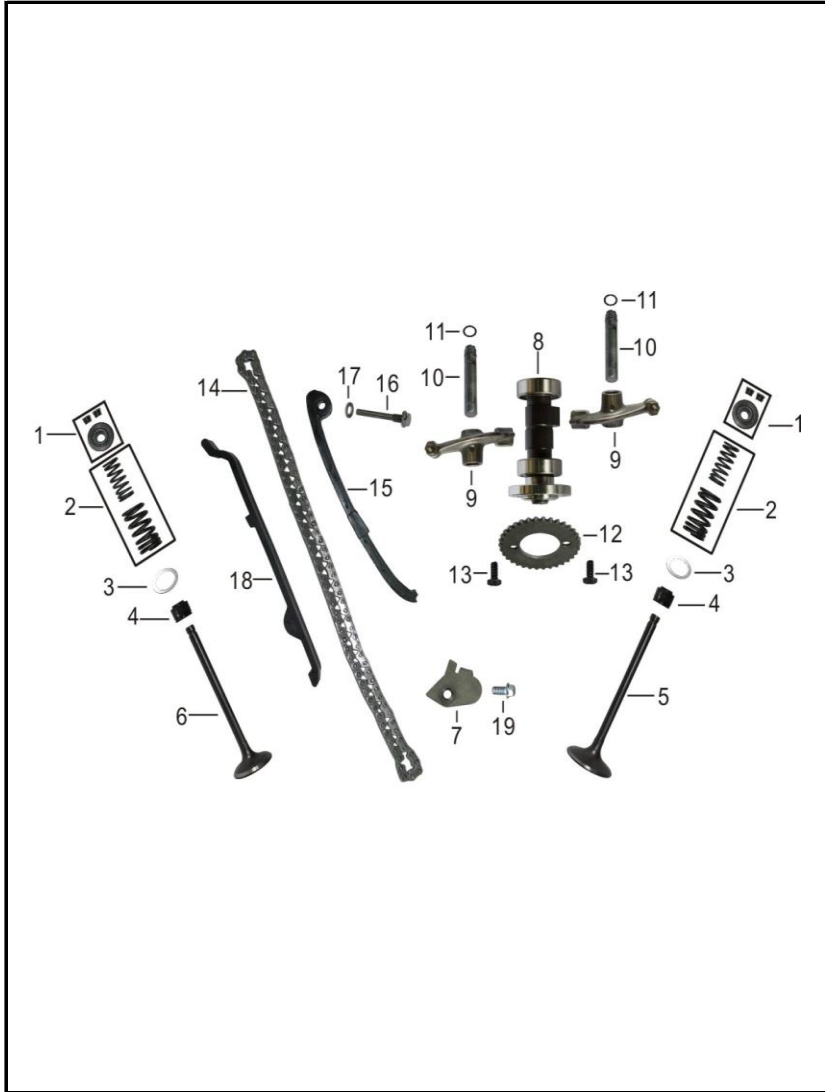

En caso de necesitar asistencia técnica, comunicarse con el Distribuidor Autorizado o llamar al Departamento de Servicios Auteco Mobility.

FIGURA N° 1: CULATA

FIG. No.	PARTE N°	DESCRIPCIÓN	CANT.	OBSERVACIÓN
1	11073445	Tapa Culata	1	
2	11045059	Empaque Tapa Culata	1	
3	11045073	Tapon Cedazo Filtro Aceite	2	
4	11045333	Anillo Retenedor	2	
5	11075796	Culata	1	
6	11045153	Bujia Brrtc	1	
7	11045070	Platina Eje Levas	2	
8	11045299	Tornillo 8X40	4	
9	11045308	Arandela 12X18.8X2	3	
10	11045309	Arandela 12X18.8X2	1	
11	11056252	Esparrago 8X22	2	
12	11045294	Tornillo 6X110	1	
13	11045304	Arandela 6X12.5X1.5	7	
14	11048569	Pin Guia 8X10	2	
15	11075797	Multiple De Admision	1	
16	11045060	Guia	1	
17	11075798	Empaque Multiple De Admision	1	
18	11075799	Baquela Multiple De Admision	1	
19	11073448	Tornillo M6X25	2	
20	11048551	Tornillo 6X16	2	
21	11048554	Tornillo 6X25	4	
22	11048552	Tornillo 6X40	2	
23	11048553	Tornillo 6X45	2	
24	11045116	Empaque Conducto Desfogue	1	
25	11048561	Tornillo 6X16	2	

FIGURA N° 3: COMPONENTES CULATA

FIG. No.	PARTE N°	DESCRIPCIÓN	CANT.	OBSERVACIÓN
1	11045272	Set Cuna Valvula	2	
2	11045068	Set Resorte Valvula	2	
3	11045067	Arandela Resorte Valvula	2	
4	11045069	Reten Valvula	2	
5	11045065	Valvula Admision	1	
6	11045066	Valvula Escape	1	
7	11045084	Platina Tope	1	
8	11045089	Eje Levas	1	
9	11045091	Balancin	2	
10	11045090	Pasador Balancin	2	
11	11045332	Anillo Retenedor	2	
12	11045083	Pinon Eje Levas	1	
13	11045291	Tornillo 6X10	2	
14	11045086	Cadenilla Distribucion Scr2X3-100L	1	
15	11045087	Guia Cadenilla Lado Tensor	1	
16	11045085	Tornillo 8X59	1	
17	11045303	Arandela 8X14X1.5	1	
18	11045088	Guia Cadenilla	1	
19	11048560	Tornillo 6X12	1	