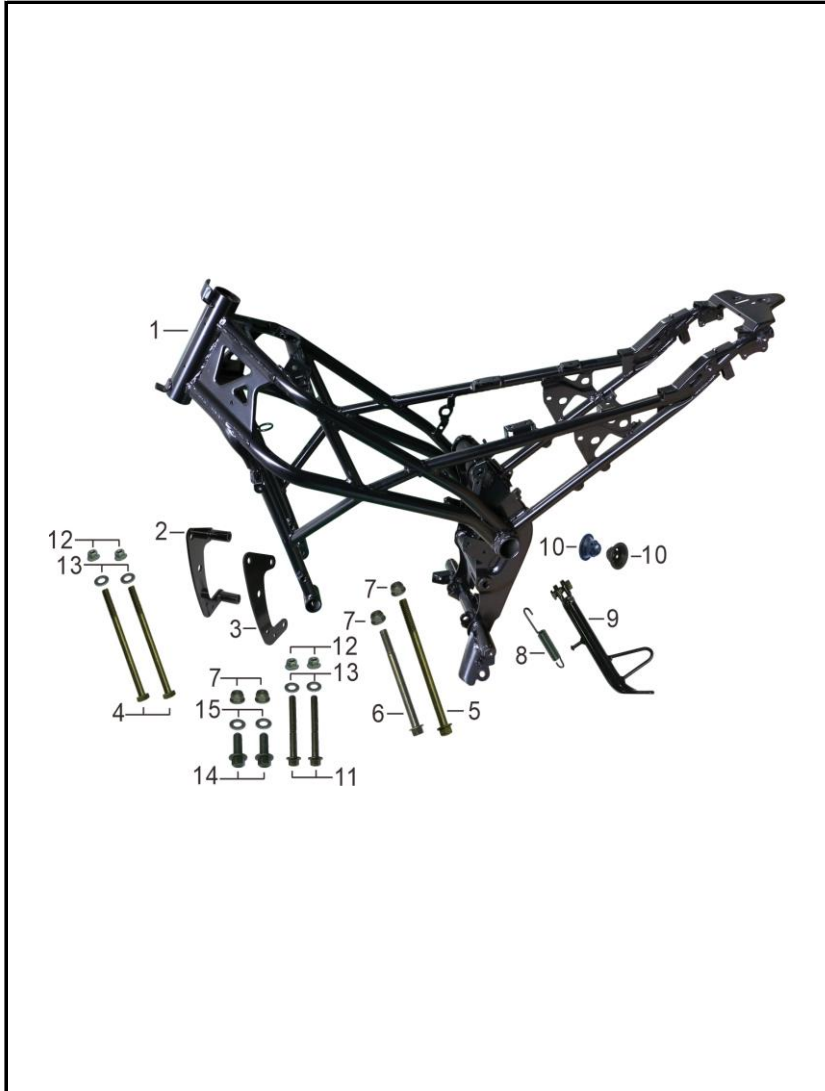

FIGURA N° 14: SUSPENSIÓN DELANTERA

FIG. No.	PARTE N°	DESCRIPCIÓN	CANT.	OBSERVACIÓN
1	11073496	Suspensión Delantera Izquierda Co	1	
2	11073495	Suspensión Delantera Derecha Cor	1	
3	11073483	Retén Telescópico	2	
4	11073501	Vástago De Dirección	1	
5	11077122	Soporte Suspensión Delantera	1	
6	11077121	Soporte Superior Manubrio	1	
7	11045244	Tapon	4	
8	11073599	Tuerca De Fijación	1	
9	11073559	Retenedor Superior	1	
10	11073512	Buje	1	
11	11073598	Tuerca De Ajuste	1	
12	11045250	Kit Cunas	1	
13	11073558	Guía Metálica Sensor Velocidad	1	

FIGURA N° 15: PARTES CHASIS

FIG. No.	PARTE N°	DESCRIPCIÓN	CANT.	OBSERVACIÓN
2	11073586	Soporte Motor Derecho	1	
3	11073587	Soporte Motor Izquierdo	1	
4	11061739	Tornillo Pasador Motor 8X130	2	
5	11061738	Tornillo Pasador Motor 10X1.25X150	1	
6	11061740	Tornillo Pasador Motor 10X1.25X115	1	
7	11048504	Tuerca M10	4	
8	11056058	Resorte Gato Lateral	1	
9	11073585	Soporte Lateral	1	
10	11073499	Tapón Decorativo	2	
11	11075742	Tornillo Hex M8X55	2	
12	11048507	Tuerca M8	4	
13	11048514	Arandela 8 Mm.	4	
14	11061822	Tornillo 10X1.25X25	2	
15	11048515	Arandela 10 Mm.	2	

FIGURA N° 18: MANUBRIO - COMANDOS

FIG. No.	PARTE N°	DESCRIPCIÓN	CANT.	OBSERVACIÓN
1	11053772	Espejo Izquierdo	1	
2	11053773	Espejo Derecho	1	
3	11077674	Manubrio Bajo	1	
4	11077127	Soporte Y Leva Clutch	1	
5	11078385	Comando Izquierdo	1	
6	11073561	Leva Choke	1	
7	11078386	Comando Derecho	1	
8	11073475	Manillar Izquierdo	1	
9	11073464	Carretell Acelerador	1	
10	11073478	Pesa Manubrio	2	
11	11075748	Cable De Acelerador	1	
12	11077676	Cable Choke - Manubrio Bajo	1	
13	11075749	Cable De Clutch	1	
14	11056051	Guardapolvo Cable Clutch	1	