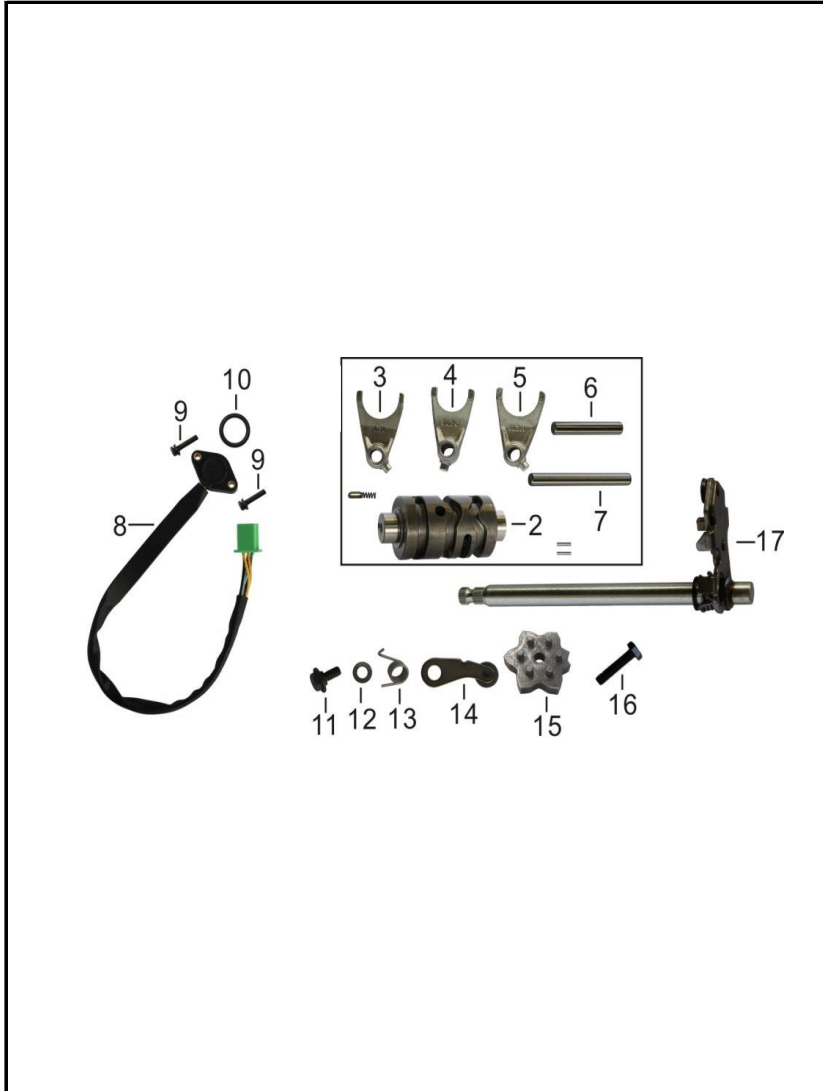

FIGURA N° 5: CIGÜEÑAL

FIG. No.	PARTE N°	DESCRIPCIÓN	CANT.	OBSERVACIÓN
1	11045077	Piston Std (Solo)	1	
2	11045075	Pasador Piston	1	
3	11045076	Pin Pasador Piston	2	
4	11045078	Anillos Std	1	
5	11075826	Cigüeñal	1	
6	11073435	Piñón Balanceador	1	
7	11075802	Balanceador	1	
8	11056265	Cuna Balanceador	1	
9	11073409	Randela De Seguridad	1	
10	11073436	Piñón Balanceador	1	
11	11056260	Arandela 14X29X3	1	
12	11056253	Tuerca 14X1.25X8	1	

FIGURA N° 7: SELECTOR DE CAMBIOS

FIG. No.	PARTE N°	DESCRIPCIÓN	CANT.	OBSERVACIÓN
2	11073400	Selector De Cambios	1	
3	11073431	Horquilla Cambios Central	1	
4	11073432	Horquilla Cambios Derecha	1	
5	11073433	Horquilla Cambios Izquierda	1	
6	11056225	Eje Horquilla Cambios 10X63	1	
7	11073425	Eje Horquilla Cambios 10X93	1	
8	11073401	Sensor De Cambios	1	
9	11073447	Tornillo M4X18	2	
10	11056271	Anillo Retenedor	1	
11	11056215	Tornillo Leva Eje Cambios	1	
12	11056257	Arandela 6 Mm.	1	
13	11056216	Resorte Leva Eje Cambios	1	
14	11056218	Leva Eje Cambios	1	
15	11056221	Estrella Eje Selector Cambios	1	
16	11045292	Tornillo 6X25	1	
17	11056219	Eje Cambios	1	

FIGURA N° 9: CLUTCH

FIG. No.	PARTE N°	DESCRIPCIÓN	CANT.	OBSERVACIÓN
2	11075806	Buje Corona Clutch	1	
3	11073439	Piñón Eje Primario	1	
4	11075807	Corona Clutch	1	
5	11045132	Arandela Corona Clutch	1	
6	11045124	Porta Resortes Clutch	1	
7	11045127	Disco Clutch	6	
8	11073391	Disco Separador Clutch	5	
9	11075808	Prensa Clutch	1	
10	11073442	Resorte Clutch	6	
11	11045125	Acople Porta Resortes Clutch	1	
12	11073408	Arandela	1	
13	11073403	Tuerca Seguridad Clutch	1	
14	11045315	Rodamiento Bolas 16003	1	
15	11073394	Empujador Clutch	1	
16	11073404	Varilla Interna Empujador Clutch	1	
17	11073415	Buje	1	