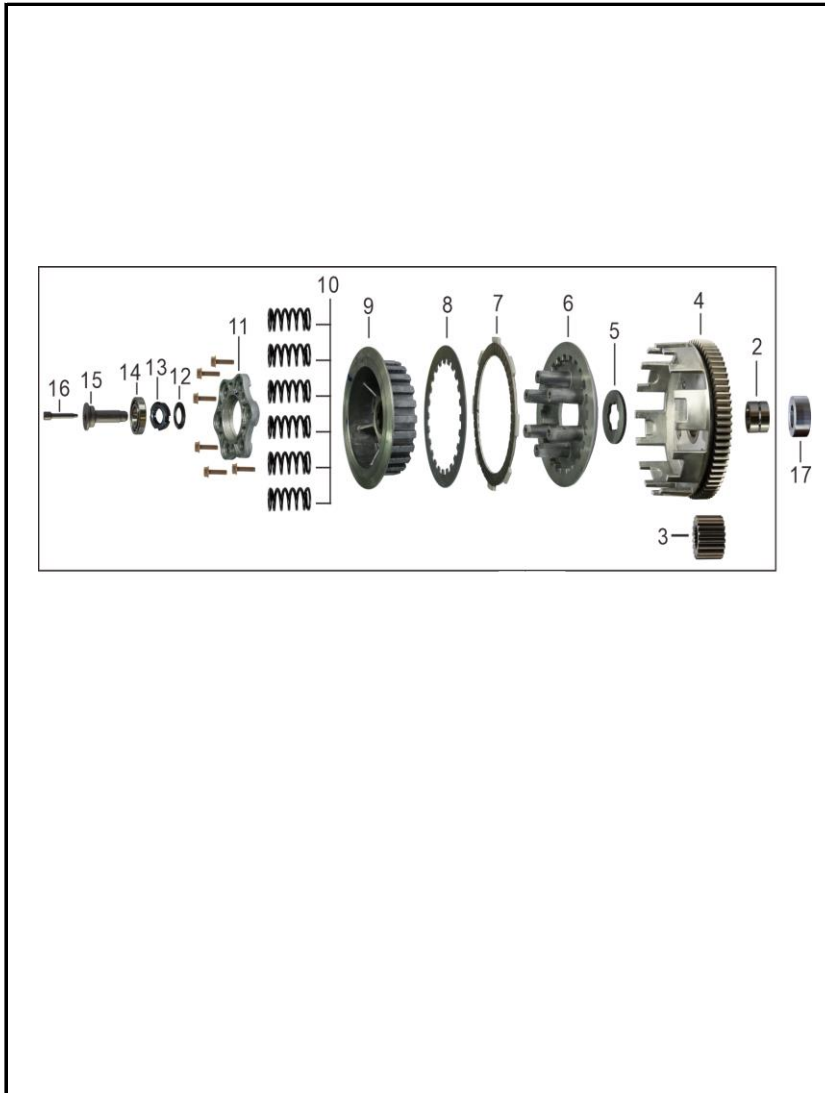

FIGURA N° 7: SELECTOR DE CAMBIOS

FIG. No.	PARTE N°	DESCRIPCIÓN	CANT.	OBSERVACIÓN
2	11073400	Selector De Cambios	1	
3	11073431	Horquilla Cambios Central	1	
4	11073432	Horquilla Cambios Derecha	1	
5	11073433	Horquilla Cambios Izquierda	1	
6	11056225	Eje Horquilla Cambios 10X63	1	
7	11073425	Eje Horquilla Cambios 10X93	1	
8	11073401	Sensor De Cambios	1	
9	11073447	Tornillo M4X18	2	
10	11056271	Anillo Retenedor	1	
11	11056215	Tornillo Leva Eje Cambios	1	
12	11056257	Arandela 6 Mm.	1	
13	11056216	Resorte Leva Eje Cambios	1	
14	11056218	Leva Eje Cambios	1	
15	11056221	Estrella Eje Selector Cambios	1	
16	11045292	Tornillo 6X25	1	
17	11056219	Eje Cambios	1	

FIGURA N° 9: CLUTCH

FIG. No.	PARTE N°	DESCRIPCIÓN	CANT.	OBSERVACIÓN
2	11075806	Buje Corona Clutch	1	
3	11073439	Piñón Eje Primario	1	
4	11075807	Corona Clutch	1	
5	11045132	Arandela Corona Clutch	1	
6	11045124	Porta Resortes Clutch	1	
7	11045127	Disco Clutch	6	
8	11073391	Disco Separador Clutch	5	
9	11075808	Prensa Clutch	1	
10	11073442	Resorte Clutch	6	
11	11045125	Acople Porta Resortes Clutch	1	
12	11073408	Arandela	1	
13	11073403	Tuerca Seguridad Clutch	1	
14	11045315	Rodamiento Bolas 16003	1	
15	11073394	Empujador Clutch	1	
16	11073404	Varilla Interna Empujador Clutch	1	
17	11073415	Buje	1	

FIGURA N° 10: CUBIERTA CLUTCH

FIG. No.	PARTE N°	DESCRIPCIÓN	CANT.	OBSERVACIÓN
1	11073422	Cubierta Clutch	1	
2	11073395	Leva Cable Clutch	1	
3	11056276	Reten Eje Interno Cubierta Clutch	1	
4	11045123	Resorte Eje Interno Cubierta Clutch	1	
5	11045314	Pin Pasador	1	
6	11056197	Tapon Cubierta Clutch	1	
7	11073402	Soporte Cable Clutch	1	
8	11048555	Tornillo 6X55	1	
9	11056161	Visor Nivel Aceite	1	
10	11045311	Pin Guia 8X14	2	
11	11073429	Empaque Cubierta Clutch	1	
12	11048564	Tornillo 6X40	10	
13	11073449	Tornillo M6X40	2	
14	11073450	Tornillo M6X45	1	
15	11073451	Tornillo M6X50	1	