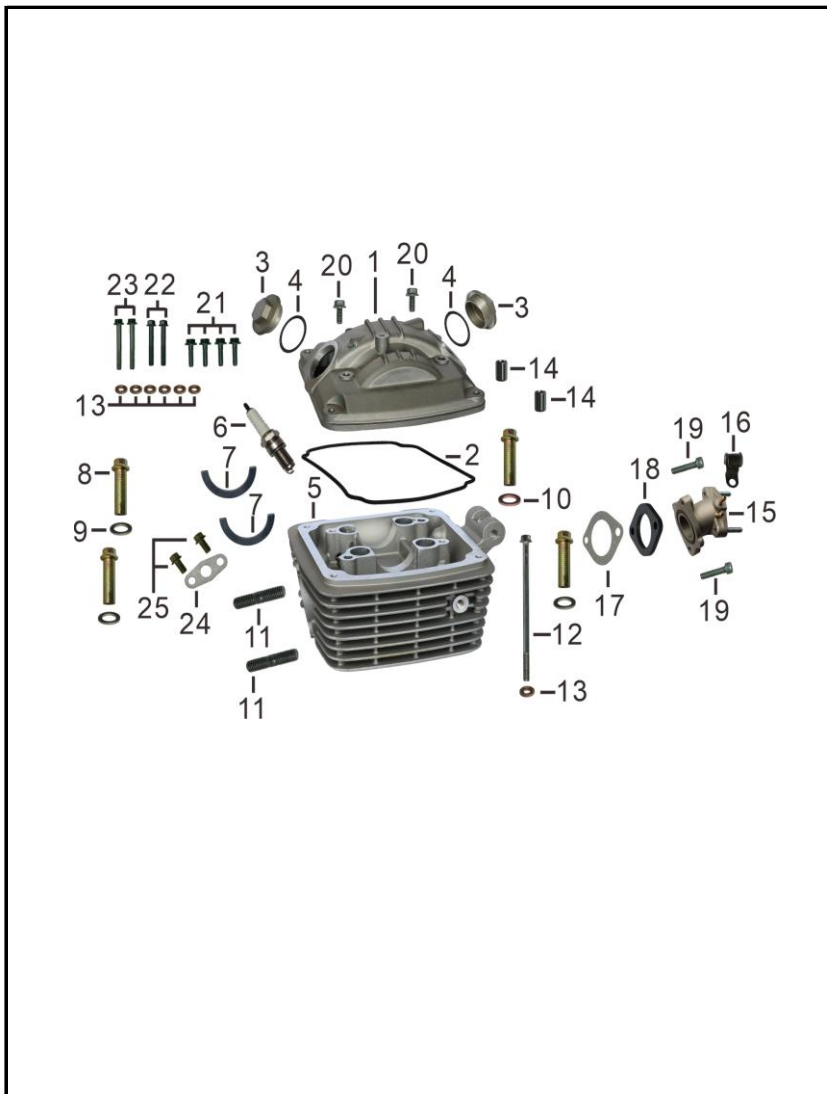

En caso de necesitar asistencia técnica, comunicarse con el Distribuidor Autorizado o llamar al Departamento de Servicios Auteco Mobility.

FIGURA N° 1: CULATA

FIG. No.	PARTE N°	DESCRIPCIÓN	CANT.	OBSERVACIÓN
1	11073445	Tapa Culata	1	
2	11045059	Empaque Tapa Culata	1	
3	11045073	Tapon Cedazo Filtro Aceite	2	
4	11045333	Anillo Retenedor	2	
5	11075796	Culata	1	
6	11045153	Bujia Brrtc	1	
7	11045070	Platina Eje Levas	2	
8	11045299	Tornillo 8X40	4	
9	11045308	Arandela 12X18.8X2	3	
10	11045309	Arandela 12X18.8X2	1	
11	11056252	Esparrago 8X22	2	
12	11045294	Tornillo 6X110	1	
13	11045304	Arandela 6X12.5X1.5	7	
14	11048569	Pin Guia 8X10	2	
15	11075797	Multiple De Admision	1	
16	11045060	Guia	1	
17	11075798	Empaque Multiple De Admision	1	
18	11075799	Baquela Multiple De Admision	1	
19	11073448	Tornillo M6X25	2	
20	11048551	Tornillo 6X16	2	
21	11048554	Tornillo 6X25	4	
22	11048552	Tornillo 6X40	2	
23	11048553	Tornillo 6X45	2	
24	11045116	Empaque Conducto Desfogue	1	
25	11048561	Tornillo 6X16	2	

FIGURA N° 2: CILINDRO

FIG. No.	PARTE N°	DESCRIPCIÓN	CANT.	OBSERVACIÓN
1	11045063	Empaque Culata	1	
2	11075800	Cilindro	1	
3	11045058	Empaque Cilindro	1	
4	11045313	Pin Guia 10X20	2	
5	11045312	Pin Guia 10X14	2	
6	11045061	Antivibrante Cilindro	4	
7	11056196	Tensor Cadenilla	1	
8	11045093	Empaque Tensor Cadenilla	1	
9	11048561	Tornillo 6X16	2	