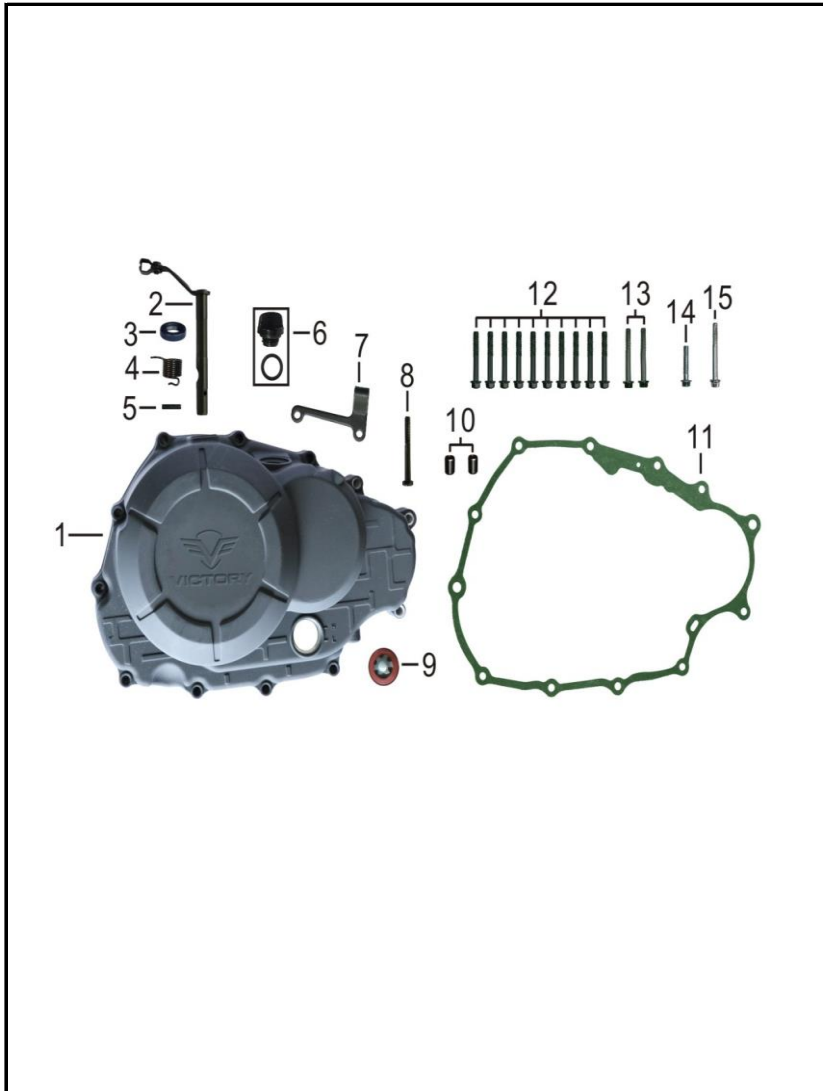

FIGURA N° 9: CLUTCH

FIG. No.	PARTE N°	DESCRIPCIÓN	CANT.	OBSERVACIÓN
2	11075806	Buje Corona Clutch	1	
3	11073439	Piñón Eje Primario	1	
4	11075807	Corona Clutch	1	
5	11045132	Arandela Corona Clutch	1	
6	11045124	Porta Resortes Clutch	1	
7	11045127	Disco Clutch	6	
8	11073391	Disco Separador Clutch	5	
9	11075808	Prensa Clutch	1	
10	11073442	Resorte Clutch	6	
11	11045125	Acople Porta Resortes Clutch	1	
12	11073408	Arandela	1	
13	11073403	Tuerca Seguridad Clutch	1	
14	11045315	Rodamiento Bolas 16003	1	
15	11073394	Empujador Clutch	1	
16	11073404	Varilla Interna Empujador Clutch	1	
17	11073415	Buje	1	

FIGURA N° 10: CUBIERTA CLUTCH

FIG. No.	PARTE N°	DESCRIPCIÓN	CANT.	OBSERVACIÓN
1	11073422	Cubierta Clutch	1	
2	11073395	Leva Cable Clutch	1	
3	11056276	Reten Eje Interno Cubierta Clutch	1	
4	11045123	Resorte Eje Interno Cubierta Clutch	1	
5	11045314	Pin Pasador	1	
6	11056197	Tapon Cubierta Clutch	1	
7	11073402	Soporte Cable Clutch	1	
8	11048555	Tornillo 6X55	1	
9	11056161	Visor Nivel Aceite	1	
10	11045311	Pin Guia 8X14	2	
11	11073429	Empaque Cubierta Clutch	1	
12	11048564	Tornillo 6X40	10	
13	11073449	Tornillo M6X40	2	
14	11073450	Tornillo M6X45	1	
15	11073451	Tornillo M6X50	1	

FIGURA N° 13: CUBIERTA VOLANTE

FIG. No.	PARTE N°	DESCRIPCIÓN	CANT.	OBSERVACIÓN
1	11073423	Cubierta Volante	1	
2	11045055	Tapon Cubierta Volante	1	
3	11053906	Anillo Retenedor	1	
4	11045053	Tapon Cubierta Volante	1	
5	11053904	Anillo Retenedor	1	
6	11045054	Tapa Cubierta Volante	1	
7	11045334	Empaque Tapa Cubierta Volante	1	
8	11048556	Tornillo 6X20	3	
9	11045045	Empaque Cubierta Volante	1	
10	11045156	Guia Cable Plato Bobinas	1	
11	11048558	Tornillo 6X12	1	
12	11073389	Cubierta Piñón De Salida	1	
13	11045312	Pin Guia 10X14	2	
14	11048564	Tornillo 6X40	5	
15	11048565	Tornillo 6X50	2	
16	11048562	Tornillo 6X25	1	
17	11048557	Tornillo 6X28	2	