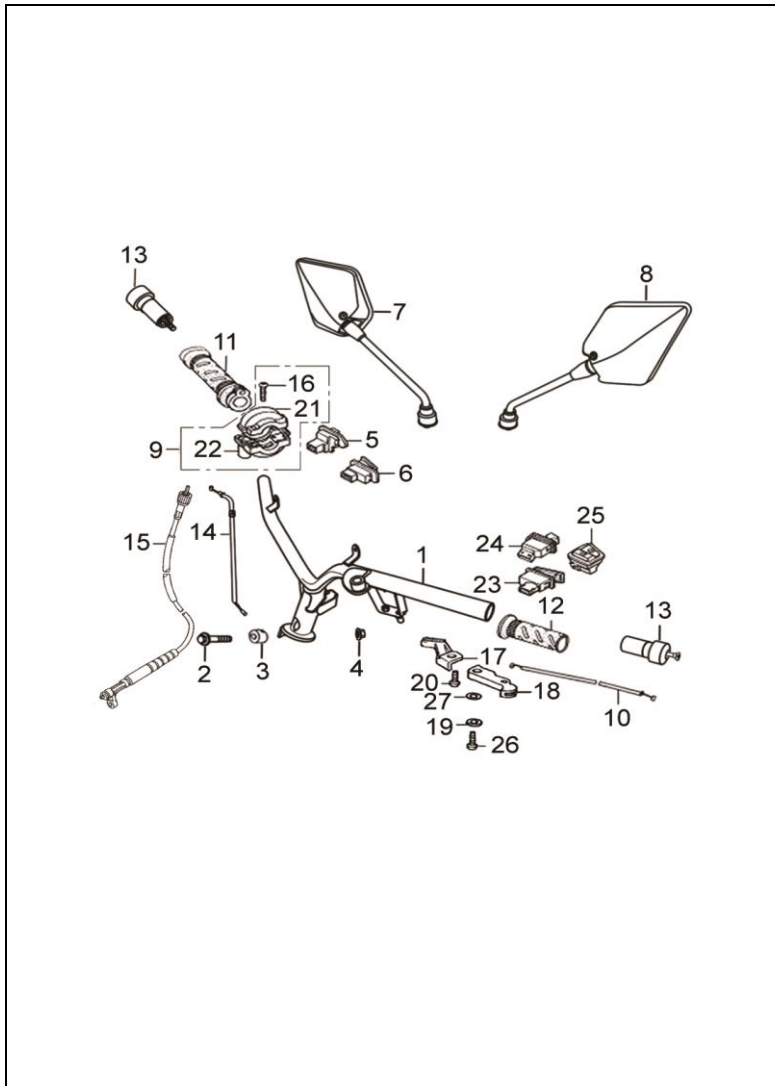

FIGURA N° 20: MANUBRIO - ESPEJOS ONE MP SILVER

FIG. No.	PARTE N°	DESCRIPCIÓN	CANT.	OBSERVACIÓN
1	11029733	Manubrio	1	
2	11044872	Tornillo M10x1.25x50	1	
3	11013744	Abrazadera	1	
4	11043713	Tuerca M10x1.25	1	
5	11013775	Switch Interruptor Luces	1	
6	11029656	Switch Interruptor Encendido	1	
7	11057147	Espejo Der.	1	
8	11057148	Espejo Izq.	1	
9	11015640	Soporte Carretel Acelerador	1	
10	11013637	Cable Choque	1	
11	11013788	Caucho Manillar Der	1	
12	11013790	Caucho Manillar Izq	1	
13	11029843	Pesa Manubrio	2	
14	11029492	Cable Acelerador	1	
15	11029496	Cable Freno Del	1	
17	11029836	Leva Choke	1	
18	11029453	Leva Choke	1	
19	11043732	Arandela 5Mm	1	
20	11043686	Tornillo 5x12	1	
21	11013784	Cubierta Carretel Acelerador	1	
22	11013786	Cubierta Carretel Acelerador	1	
23	11029659	Switch Interruptor Pito	1	
24	11029832	Switch Interruptor Direccionales	1	
25	11013779	Switch	1	
26	11029319	Tornillo 5x16	1	