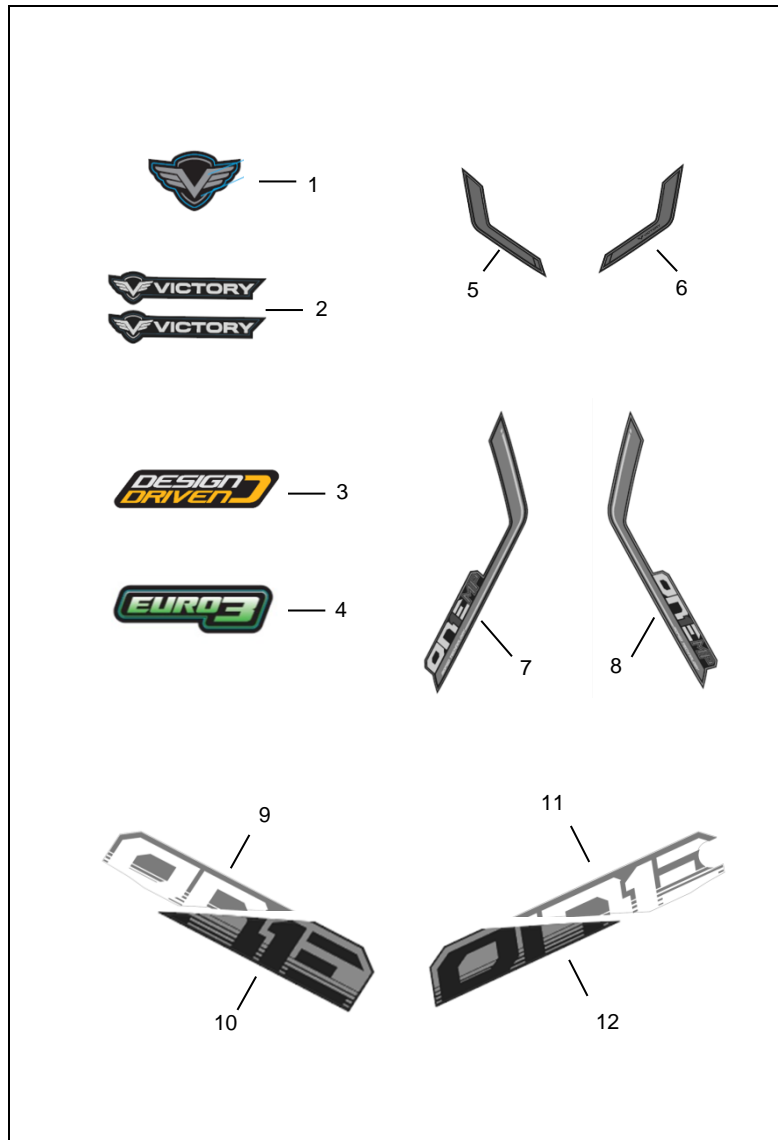

FIGURA N° 50: CALCOMANIAS ONE MP (1/2)

FIG. No.	PARTE N°	DESCRIPCIÓN	CANT.	OBSERVACIÓN
1	21006265	DOME CUB FARL SUP ONE V2	1	
2	21006735	CAL TAP LT TRAS SUP LHRH MT ONE 2020	2	Moto Negro Mate
	21006785	CAL TAP LT TRAS SUP LHRH BRILL ONE 2020	2	Moto Negro Rojo Moto Azul Verde Moto Roja
3	21005103	EMBLEMA DESIGN DRIVEN V2	1	
4	21005552	CAL EURO3 V2	1	
5	21006738	CAL CUB MANB LAT RH RJ ONE 2020	1	Moto Negro Rojo
	21006744	CAL CUB MANB LAT RH VD ONE 2020	1	Moto Azul Verde
	21008827	CAL CUB MANB LAT RH ONE RJGR	1	Moto Roja
	21006750	CAL CUB MANB LAT RH VDMT ONE 2020	1	Moto Negro Mate
	21009798	CAL CUB MANB LAT RH NIZA ONE	1	Moto Azul Niza / Naranja
6	21006739	CAL CUB MANB LAT LH RJ ONE 2020	1	Moto Negro Rojo
	21006745	CAL CUB MANB LAT LH VD ONE 2020	1	Moto Azul Verde
	21008828	CAL CUB MANB LAT LH ONE RJGR	1	Moto Roja
	21006751	CAL CUB MANB LAT LH VDMT ONE 2020	1	Moto Negro Mate
	21009797	CAL CUB MANB LAT LH NIZA ONE	1	Moto Azul Niza / Naranja
7	21007970	CAL CARENAJE LAT RH RJ ONE 2021	1	Moto Negro Rojo
	21007968	CAL CARENAJE LAT RH VD ONE 2021	1	Moto Azul Verde
	21008825	CAL CARENAJE LAT RH ONE RJGR	1	Moto Roja
	21007966	CAL CARENAJE LAT RH VDMT ONE 2021	1	Moto Negro Mate
	21009761	CAL CARENAJE LAT RH NIZA ONE	1	Moto Azul Niza / Naranja
8	21007971	CAL CARENAJE LAT LH RJ ONE 2021	1	Moto Negro Rojo
	21007969	CAL CARENAJE LAT LH VD ONE 2021	1	Moto Azul Verde
	21008826	CAL CARENAJE LAT LH ONE RJGR	1	Moto Roja
	21007967	CAL CARENAJE LAT LH VDMT ONE 2021	1	Moto Negro Mate
	21009760	CAL CARENAJE LAT LH NIZA ONE	1	Moto Azul Niza / Naranja