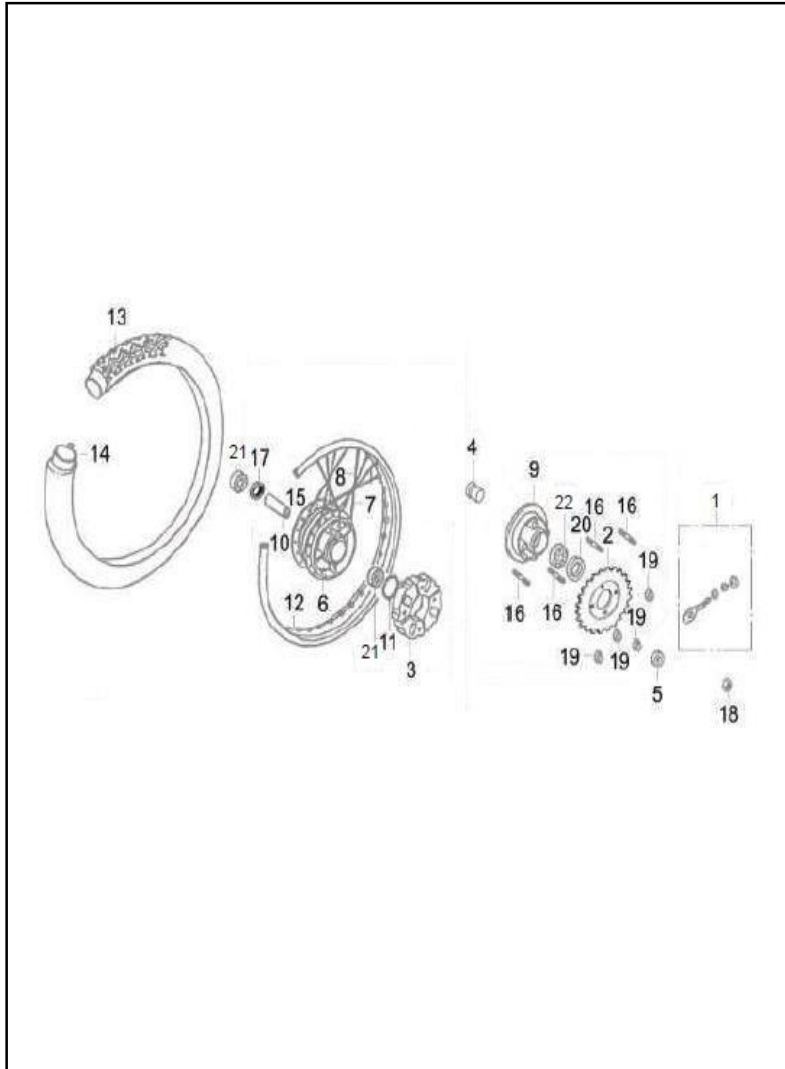

FIGURA N° 28: RUEDA TRASERA (RIN DE RADIOS)

FIG. No.	PARTE N°	DESCRIPCIÓN	ONE	ONE AHO	OBSERVACIÓN
1	YGA61410A0N04	Tensor Cadena derecho	1	1	
2	YGA68521A2N04	Sprocket	1	1	
3	RHB64253A1A00	Antivibrante Campana Trasera	4	4	
4	YHL68953A0N04	Buje Porta Sprocket	1	1	
5	XGE64913A0N04	Buje	1	1	
6	RHB64210A1W01	Campana Trasera	1	1	
7	RHB64640A0N01	Radio Trasero Externo	18	18	
8	RHB64630A0N01	Radio Trasero Interno	18	18	
9	YGA68511A1A00	Porta Sprocket	1	1	
10	YGA64281A0N04	Buje Campana Trasera	1	1	
11	Q711405030AN	Anillo Retenedor	1	1	
12	YGA64611A0M01	Rin Trasero	1	1	
13	275-17-P257-TT-Q	Llanta QUEEN 275-17-P257-TT	1	1	
14	41075-2717/23	Neumático 2.75/3.00x17	1	1	MAXIONE
	275/300-17-QN/23		1	1	QUEEN
	275/300-17-RIDER		1	1	RIDER
15	YGA54881A0A00	Protector Neumático	1	1	
16	Q1200840F30	Tornillo 8x40	4	4	
17	YGA64282A0A00	Guardapolvo	1	1	
18	Q330B12T12F30	Tuerca 12 mm.	1	1	
19	Q32008F30	Tuerca 8 mm.	4	4	
20	Q710D264006	Reten 26x40x6	1	1	
21	Q965E6301	Rodamiento Bolas 6301-2RS	2	2	
22	Q965E6203	Rodamiento Bolas 6203-2RS	1	1