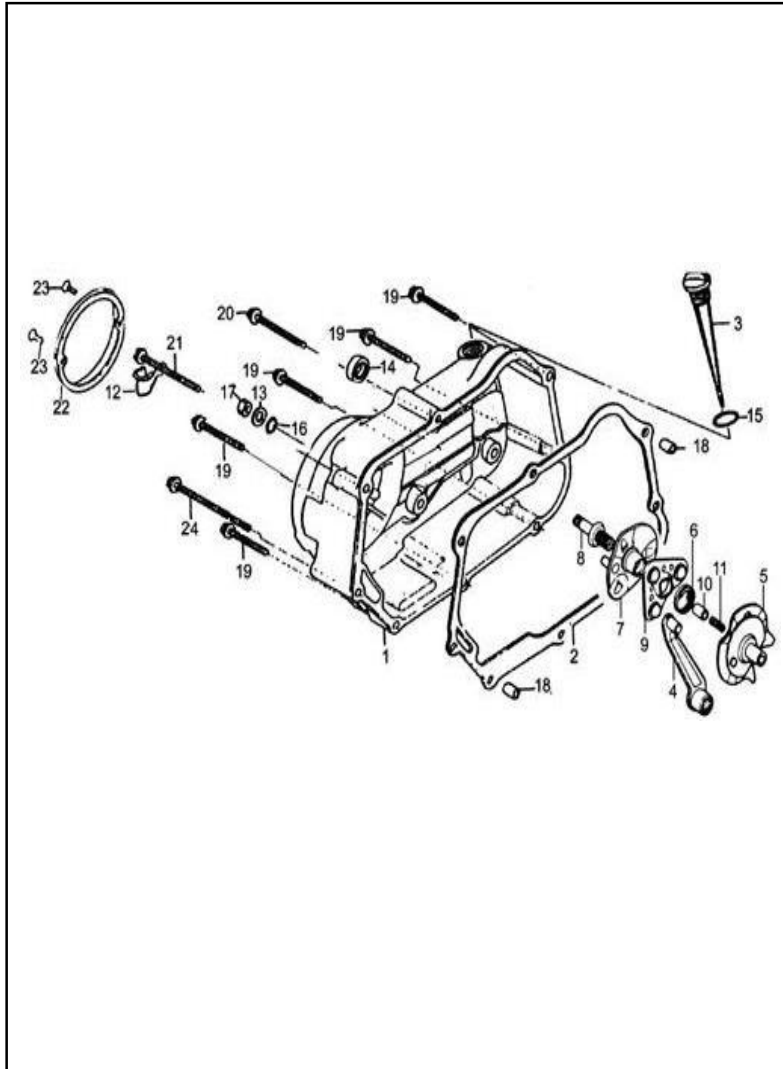

CON EL RESPALDO

FIGURA N° 6: CUBIERTA CLUTCH

FIG. No.	PARTE N°	DESCRIPCIÓN	ONE	ONE AHO	OBSERVACIÓN
1	PGD11310D9B03	Cubierta Clutch	1	1	
2	PGA11319A0A00	Empaque Cubierta Clutch	1	1	
3	PGA15610A0B01	Tapón Medidor Aceite	1	1	
4	PGD21810A0A00	Leva Externa Clutch	1	1	
5	PGD21830A1A00	Leva Interna Clutch	1	1	
6	PGD21875A0A00	Resorte	1	1	
7	PGD21840A0A00	Empujador Clutch	1	1	
8	PGD21871A0A00	Tornillo Ajuste	1	1	
9	PGD21850A1A00	Guía Empujador Clutch	1	1	
10	PGD15433A0A00	Pin Guía	1	1	
11	PGD15432A0A00	Resorte	1	1	
12	PGA34931A0M01	Abrazadera	1	1	
13	PGD21872A0A00	Arandela	1	1	
14	PGA27190A5A00	Reten	1	1	
15	PGA15612A0A00	Anillo Retenedor	1	1	
16	PGD21873A0A00	Anillo Retenedor	1	1	
17	Q340B08F15	Tuerca 8 mm.	1	1	
18	PIX11318A0A00	Pin Guía 8x12	2	2	
19	Q1840640F15	Tornillo 6x40	5	5	
20	Q1840665F15	Tornillo 6x65	1	1	
21	Q1840680F15	Tornillo 6x80	1	1	
22	PGB11331P2B03	Tapa Cubierta Clutch	1	1	
23	Q2560620F15	Tornillo 6x20	2	2	
24	Q1840690F15	Tornillo 6x90	1	1	