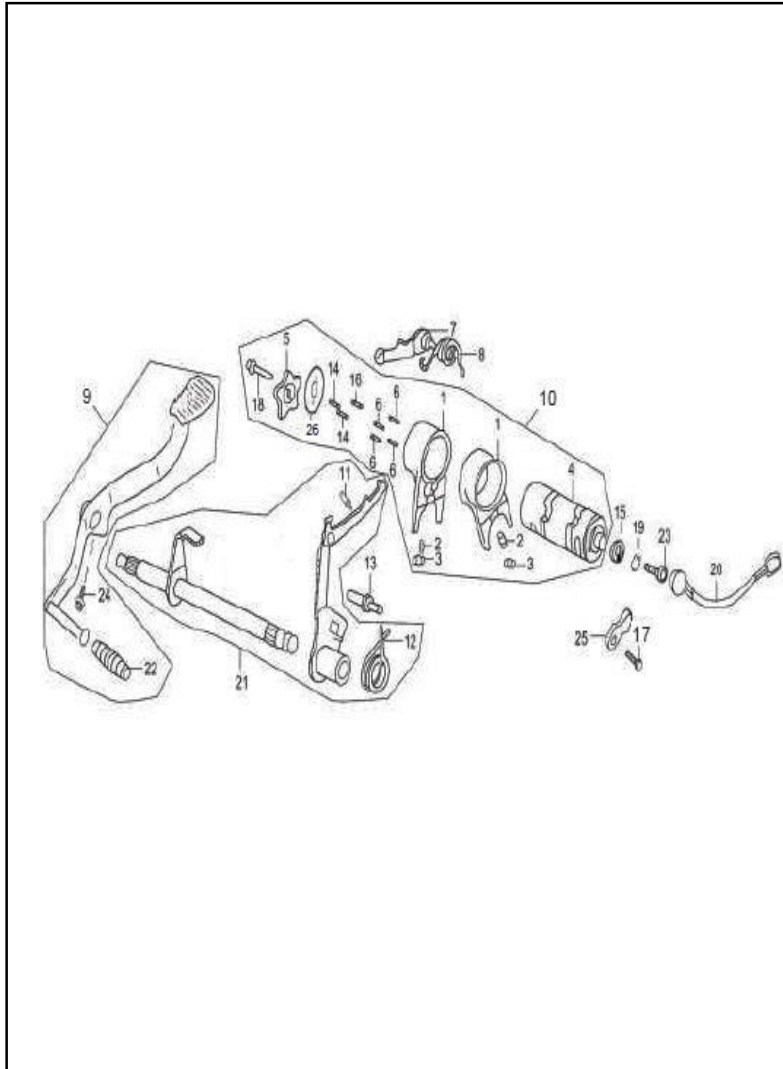

FIGURA N° 15: EJE DE CAMBIOS - SELECTOR DE CAMBIOS

FIG. No.	PARTE N°	DESCRIPCIÓN	ONE	ONE AHO	OBSERVACIÓN
1	PGA24411A0A00	Horquilla Cambios	2	2	
2	PGZ24414A0A00	Pin	2	2	
3	PGZ24415A0A00	Pin de Seguridad	2	2	
4	PGZ24211A0A00	Eje Selector Cambios (Solo)	1	1	
5	PGZ24221A1A00	Estrella Eje Selector Cambios	1	1	
6	PGZ24212A0A00	Pin Eje Selector Cambios	4	4	
7	PGZ24310A0A00	Leva Selector Cambios	1	1	
8	PGZ24323A0A00	Resorte Leva Cambios	1	1	
9	PGA24700A5B01	Pedal Cambios Completo	1	1	
10	PGZ24200A0A00	Eje Selector Cambios Completo	1	1	
11	PGZ24122A0A00	Resorte Leva Cambios	1	1	
12	PGZ24123A0A00	Resorte Eje Cambios	1	1	
13	PGA24131A1Z02	Tornillo Ajustador	1	1	
14	Q962B3098	Pin 3x9.8	2	2	
15	PGA35760A0A00	Buje	1	1	
16	PGZ24219A0A00	Pin Eje Selector Cambios	1	1	
17	Q2140612F32	Tornillo 6x12	1	1	
18	PGZ24238A0N03	Tornillo Eje Selector Cambios	1	1	
19	Q40306F92	Arandela 6 mm.	1	1	
20	PGZ35730A6A00	Switch Neutro	1	1	
21	PGC24100A0N03	Eje Cambios Completo	1	1	
22	PGA24711A0A00	Caucho Pedal Cambios	1	1	
23	FB093351A6N05	Tornillo 6x20	1	1	
24	Q150D0620F15	Tornillo 6x20	1	1	
25	PIH35721A0A00	Platina Switch Neutro	1	1	
26	PGZ24213A0A00	Arandela Eje Selector Cambios	1	1	