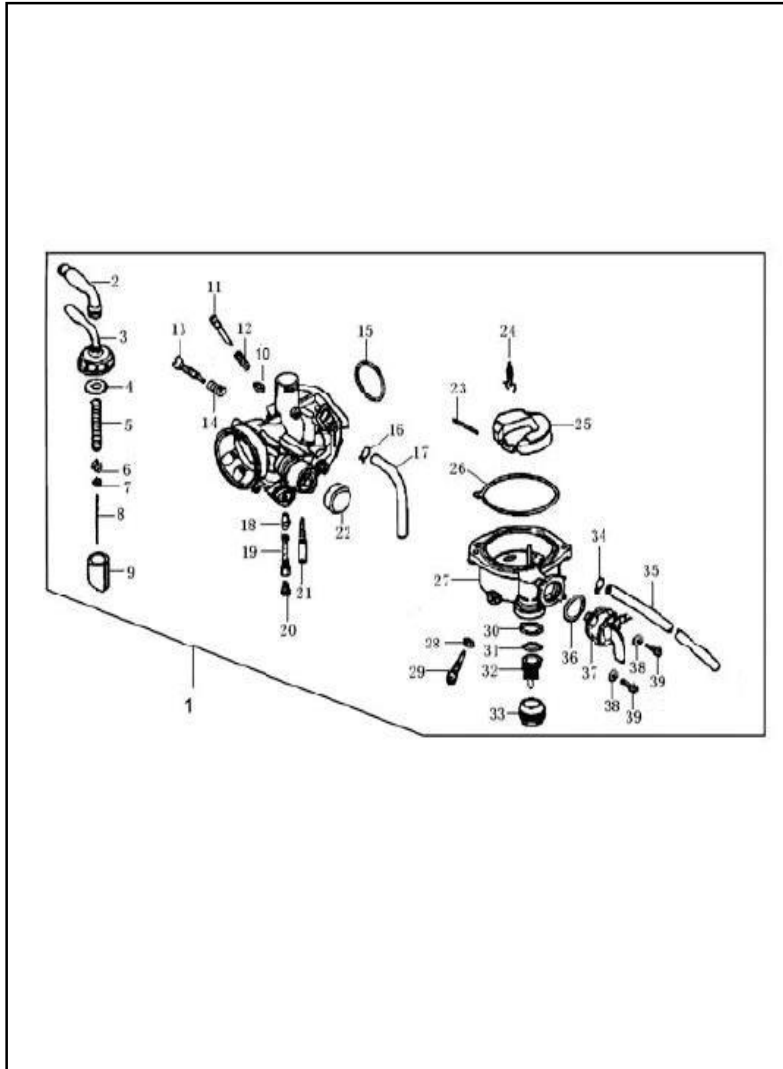

FIGURA N° 17: CARBURADOR

FIG. No.	PARTE N°	DESCRIPCIÓN	ONE	ONE AHO	OBSERVACIÓN
1	PGC16100A1A00	Carburador	1	1	
2	PHM16198A0A00	Manguera	1	1	
3	PHM16270A0A00	Tapa Carburador	1	1	
4	PHM16285A0A00	Empaque Tapa Carburador	1	1	
5	PHM16283A0A00	Resorte Cortina Carburador	1	1	
6	PHM16288A0A00	Pin	1	1	
7	PHM16253A0A00	Pin de Seguridad	1	1	
8	PGC16251A1A00	Aguja Cortina Carburador	1	1	
9	PHM16261A0A00	Cortina Carburador	1	1	
10	PGC16433A1A00	Arandela Tornillo Aire	1	1	
11	PHM16425A0A00	Tornillo Aire	1	1	
12	PHM16426A0A00	Resorte Tornillo Aire	1	1	
13	PHM16421A0A00	Tornillo Ralentí	1	1	
14	PHM16422A0A00	Resorte Tornillo Ralentí	1	1	
15	PHM16178A0A00	Anillo Retenedor	1	1	
16	PHM16155A0A00	Abrazadera	1	1	
17	PHM16154A0A00	Manguera	1	1	
18	PGC16277A1A00	Difusor	1	1	
19	PHM16271A0A00	Boquerel	1	1	
20	PGC16273A1A00	Boquerel de Alta	1	1	
21	PGC16412A1A00	Boquerel de Baja	1	1	
22	PHM16339A0A00	Tapón Válvula Choke	1	1	
23	PHM16238A0A00	Pasador Flota Carburador	1	1	
24	PHM16240A0A00	Aguja Flota Carburador	1	1	
25	PHM16230A0A00	Flota Carburador	1	1	

FIGURA N° 20: MANUBRIO - ESPEJOS ONE MP SILVER

FIG. No.	PARTE N°	DESCRIPCIÓN	CANT.	OBSERVACIÓN
1	11029733	Manubrio	1	
2	11044872	Tornillo M10x1.25x50	1	
3	11013744	Abrazadera	1	
4	11043713	Tuerca M10x1.25	1	
5	11013775	Switch Interruptor Luces	1	
6	11029656	Switch Interruptor Encendido	1	
7	11057147	Espejo Der.	1	
8	11057148	Espejo Izq.	1	
9	11015640	Soporte Carretel Acelerador	1	
10	11013637	Cable Choque	1	
11	11013788	Caucho Manillar Der	1	
12	11013790	Caucho Manillar Izq	1	
13	11029843	Pesa Manubrio	2	
14	11029492	Cable Acelerador	1	
15	11029496	Cable Freno Del	1	
17	11029836	Leva Choke	1	
18	11029453	Leva Choke	1	
19	11043732	Arandela 5Mm	1	
20	11043686	Tornillo 5x12	1	
21	11013784	Cubierta Carretel Acelerador	1	
22	11013786	Cubierta Carretel Acelerador	1	
23	11029659	Switch Interruptor Pito	1	
24	11029832	Switch Interruptor Direccionales	1	
25	11013779	Switch	1	
26	11029319	Tornillo 5x16	1	