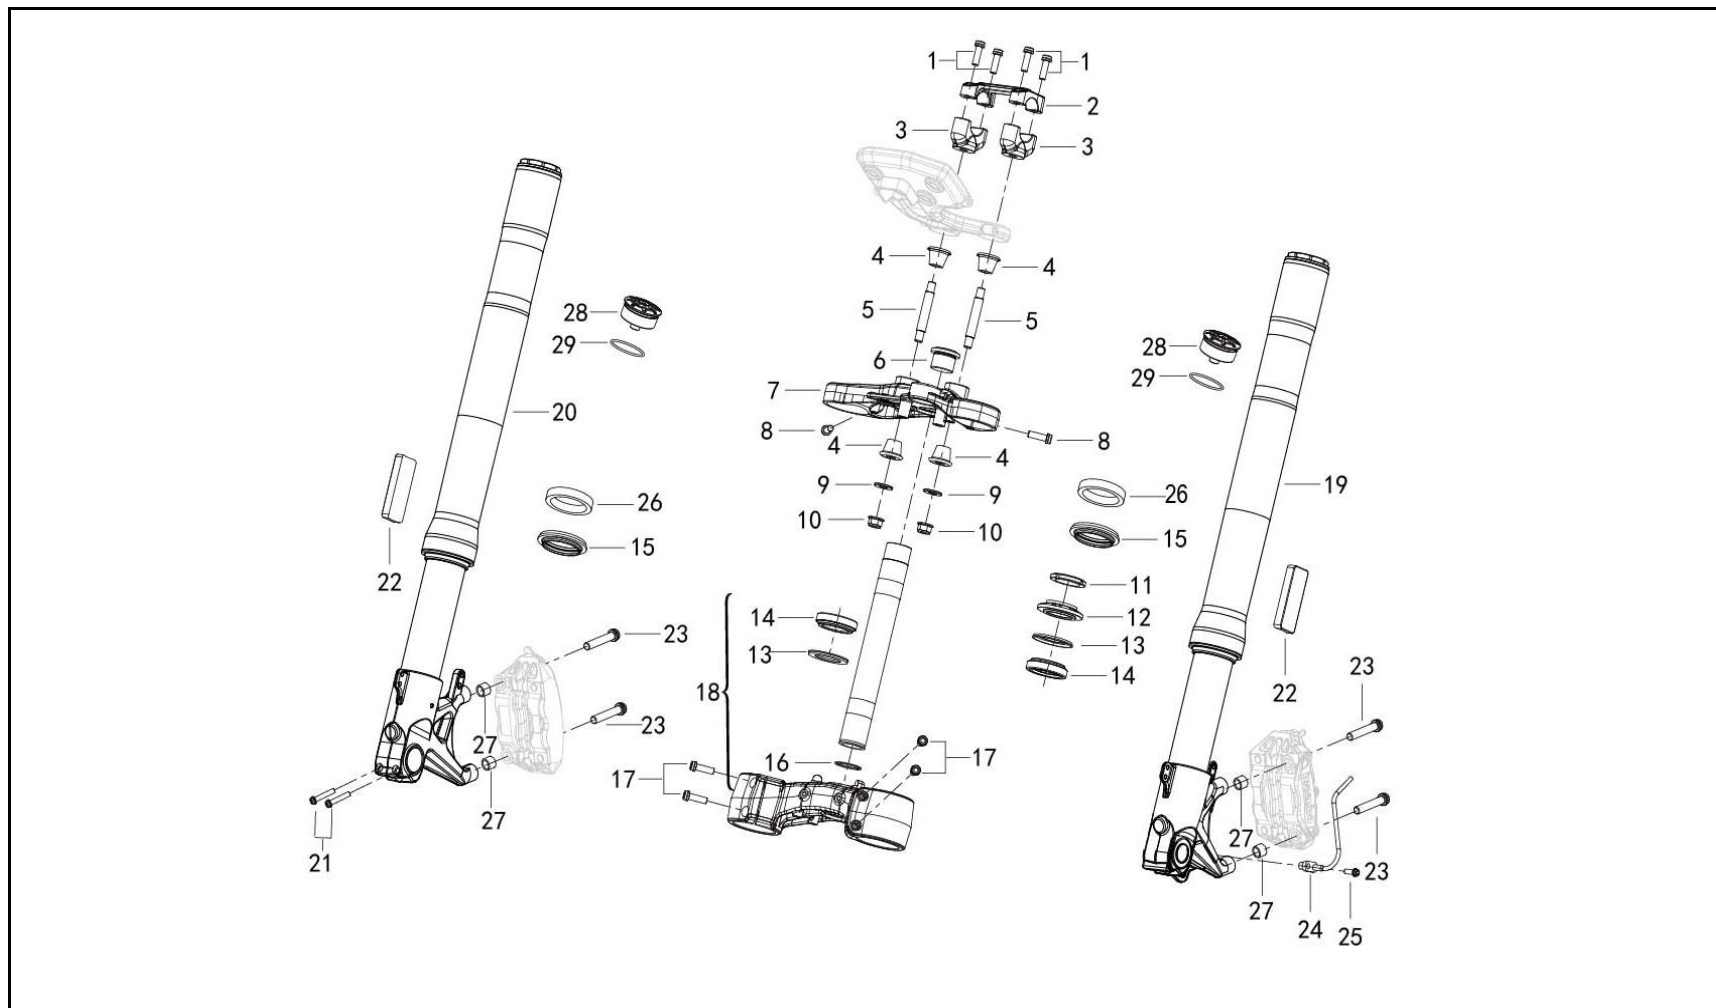

FIGURA N° 7: CUBIERTA CARCASA MOTOR IZQUIERDA

FIG. No.	PARTE N°	DESCRIPCIÓN	CANT.	OBSERVACIÓN
1	11073852	Leva Clutch	1	
2	11050475	Swiche Clutch	1	
3	11073853	Manubrio	1	
4	11049784	Tornillo 6X35	2	
5	11049816	Arandela De Presion 6 Mm.	2	
6	11049819	Arandela 6 Mm.	2	
7	11065475	Buje Manubrio	2	
8	11049480	Buje Eje Contrapeso Manubrio	2	
9	11049479	Eje Contrapeso Manubrio	2	
10	11050214	Manillar Izquierdo	1	
11	11073854	Comando Izquierdo	1	
12	11073855	Comando Derecho	1	
13	11050222	Carretel Acelerador Con Manillar	1	
14	11073856	Cable Acelerador A	1	
15	11073857	Cable Acelerador B	1	
16	11073858	Cable Clutch	1	
18	11073859	Botón Ajuste Tablero Der	1	
19	11073860	Botón Ajuste Tablero Izq	1	
20	11051430	Abrazadera	2	
21	11073861	Set Espejos	1	

FIG. No.	PARTE N°	DESCRIPCIÓN	CANT.	OBSERVACIÓN

FIGURA N° 17: SUSPENSIÓN DELANTERA