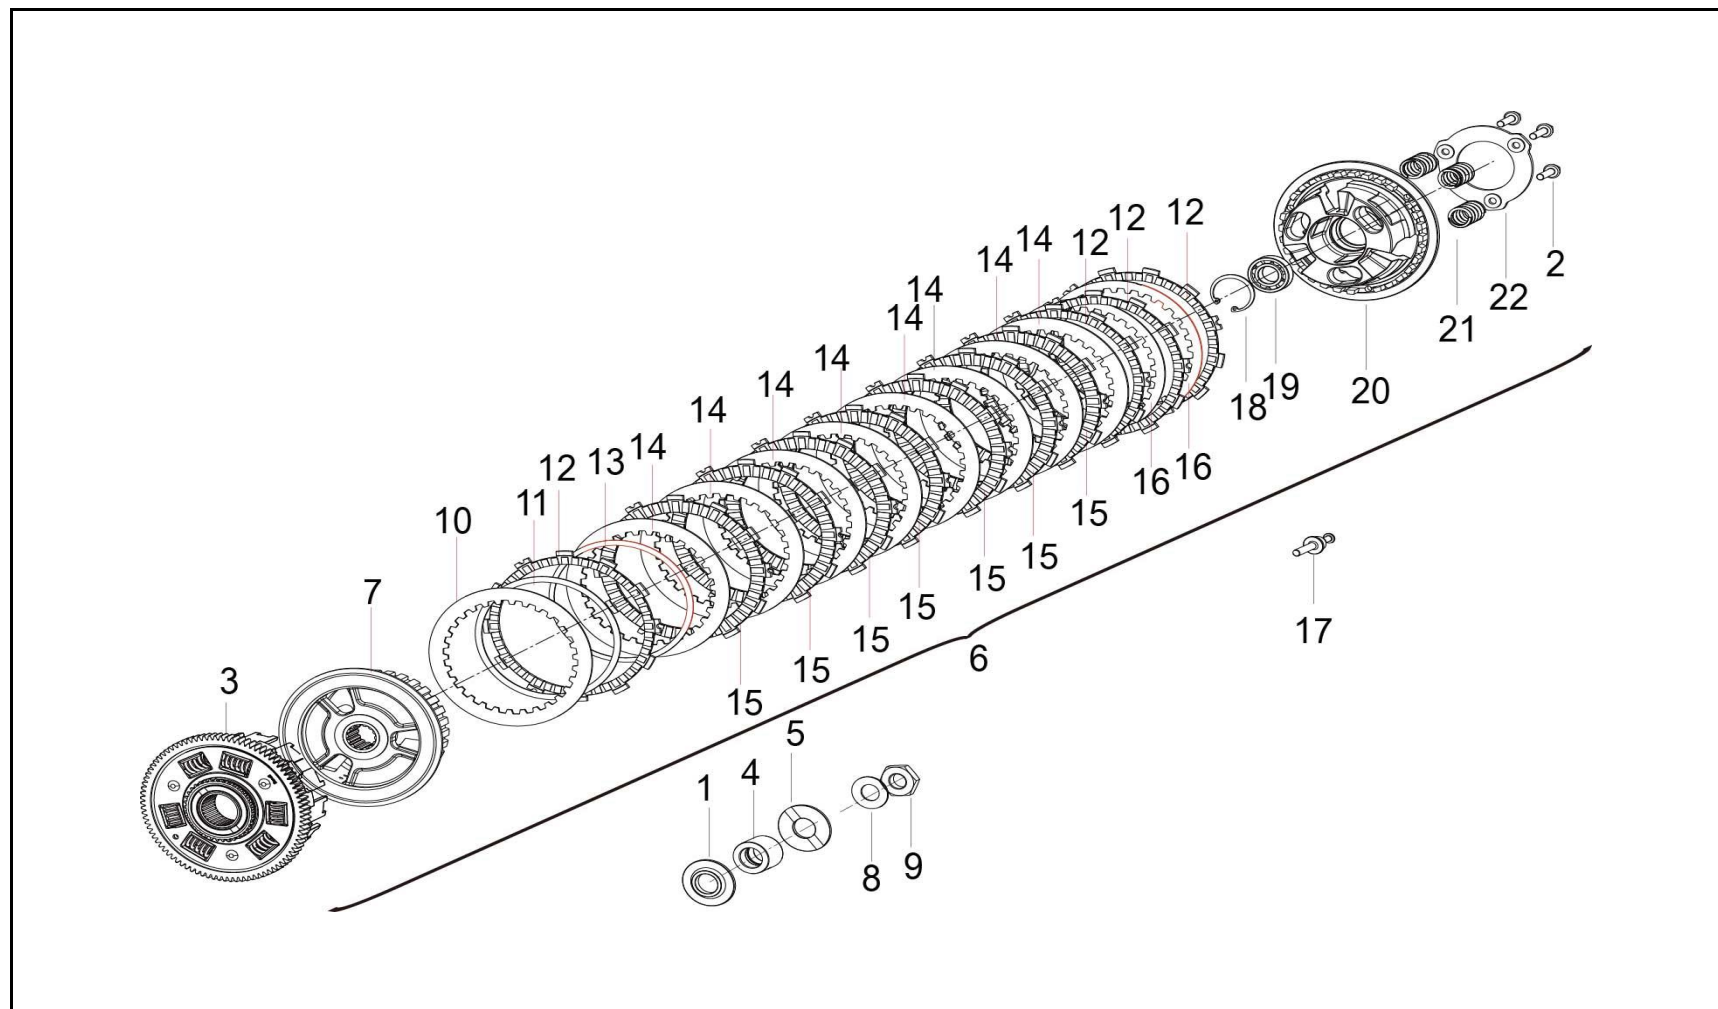

FIGURA N° 11: SISTEMA DE CLUTCH

FIGURA N° 12: CUBIERTA VOLANTE

FIG. No.	PARTE N°	DESCRIPCIÓN	CANT.	OBSERVACIÓN
1	11050029	Tornillo 6X30	8	
2	11077605	Cubierta Volante	1	
3	11064594	Empaque Cubierta Volante	1	
4	11064571	Pin Guia 6.4X8X9	2	
5	11050528	Tornillo 6X35	3	
6	11051677	Tornillo 5X16	2	
7	11064860	Guia Cable Arranque	1	
8	11064615	Platina Soporte	1	
9	11077619	Platina Cubierta Volante	1	
10	11051701	Tornillo 6X35	2	