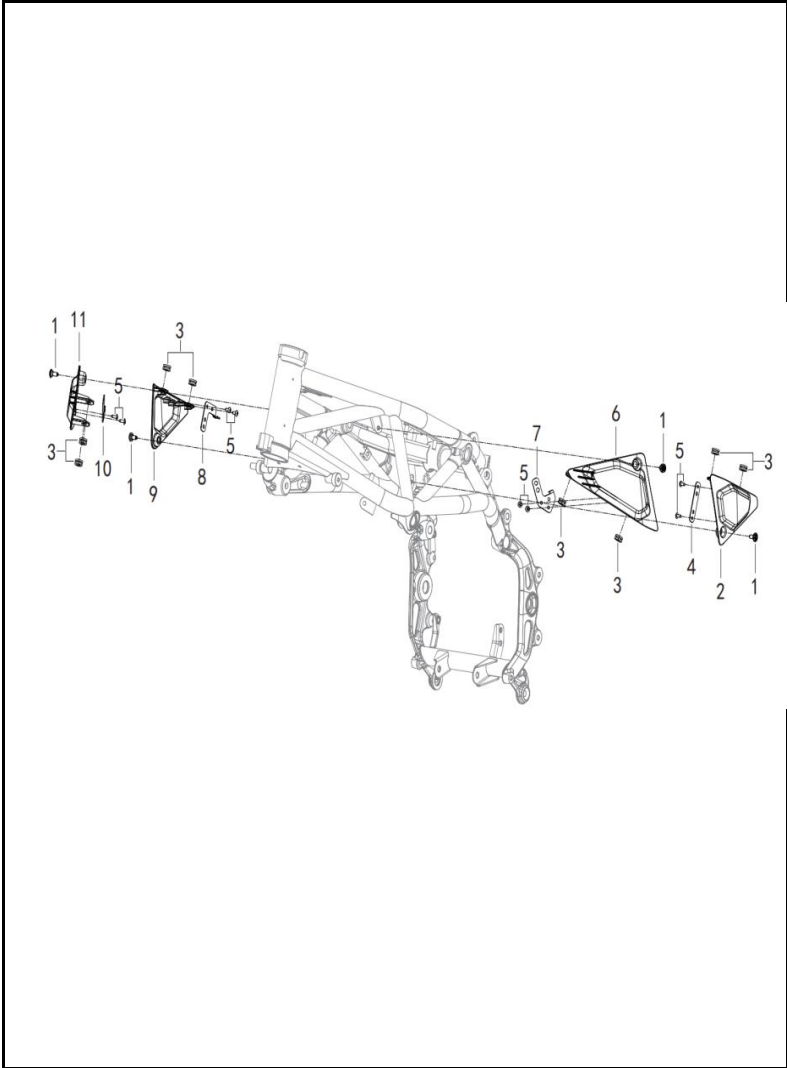

FIGURA N° 25: CUBIERTAS CHASIS

FIG. No.	PARTE N°	DESCRIPCIÓN	CANT.	OBSERVACIÓN
1	11049796	Tornillo 6X15.2	4	
2	11075027	Cubierta Decorativa Tras Chasis Izq	1	
3	11049509	Antivibrante	8	
4	11075028	Platina Posición Cubierta Tras Izq	1	
5	11049812	Tornillo 4.2X13	8	
6	11075029	Cubierta Decorativa Del Chasis Izq	1	
7	11075030	Platina Posición Cubierta Del Izq	1	
8	11075031	Platina Posición Cubierta Tras Der	1	
9	11075032	Cubierta Decorativa Tras Chasis De	1	
10	11075033	Platina Posición Cubierta Del Der	1	
11	11075034	Cubierta Decorativa Del Chasis De	1