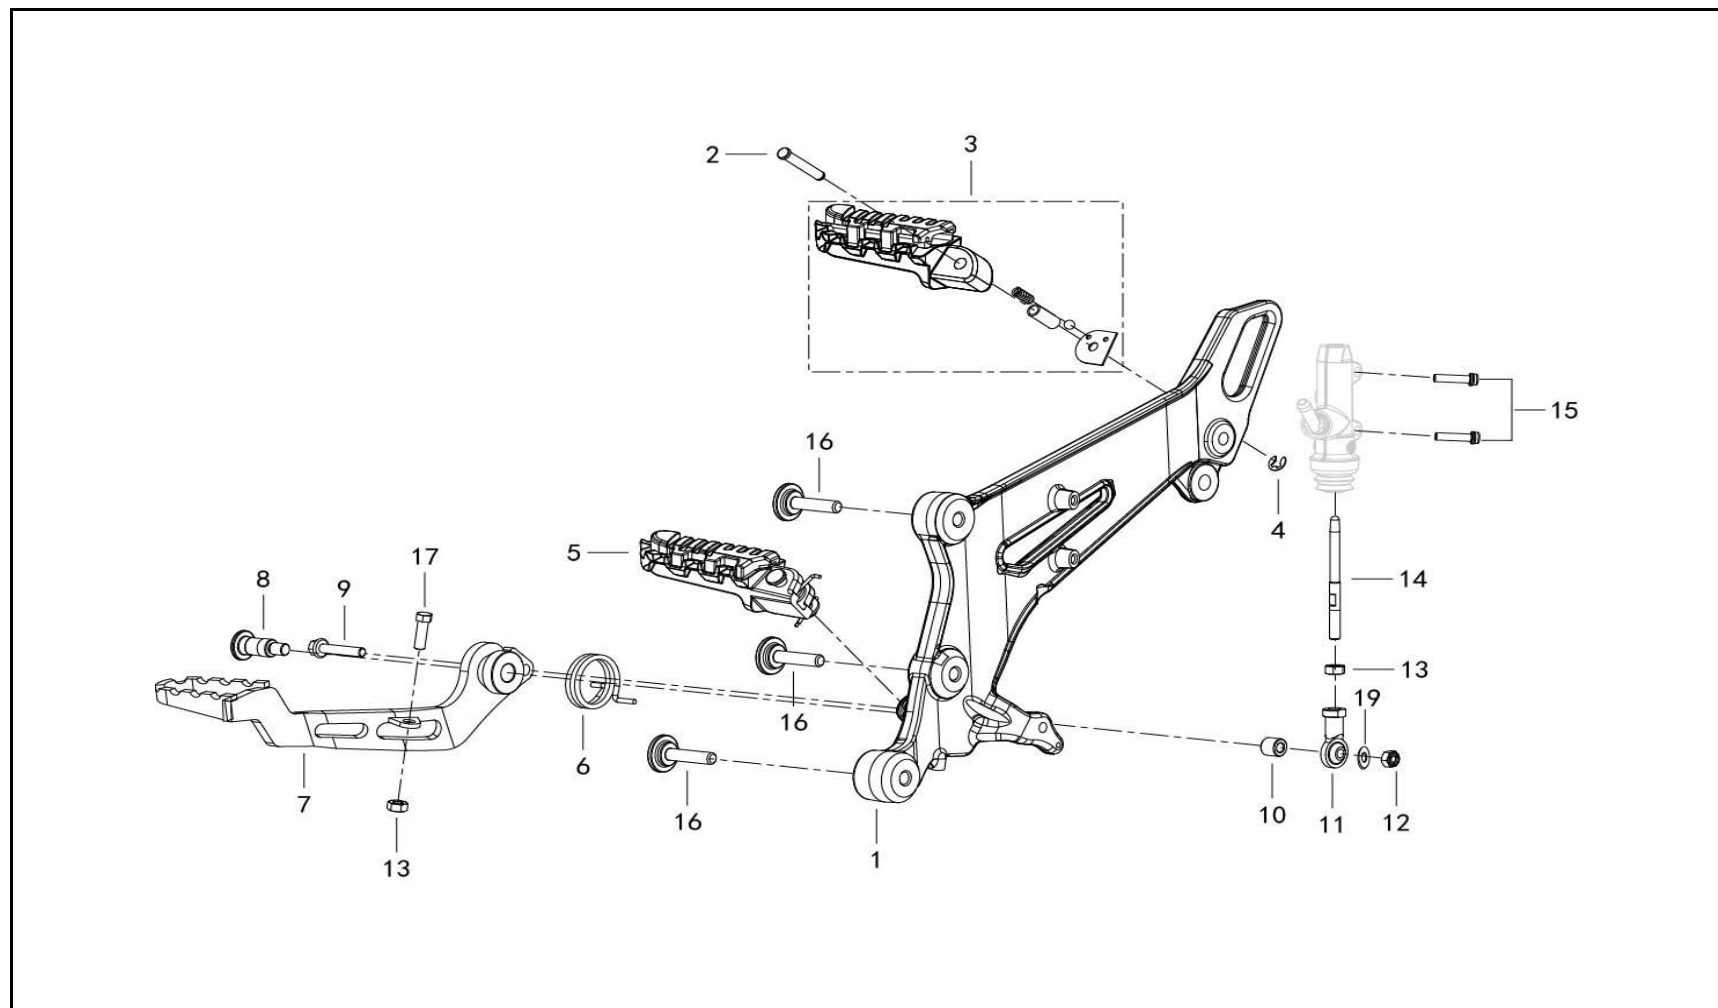

FIGURA N° 29: SOPORTE REPOSAPIE TRASERO-DELANTERO DERECHO

FIGURA N° 29: SOPORTE REPOSAPIE TRASERO-DELANTERO DERECHO

FIGURA N° 29: SOPORTE REPOSAPIE TRASERO-DELANTERO DERECHO

FIG. No.	PARTE N°	DESCRIPCIÓN	CANT.	OBSERVACIÓN
1	11074971	Soporte Reposapie Derecho	1	
2	11051529	Pin Pasador Reposapie Conductor	1	
3	11050406	Reposapie Pasajero Derecho	1	
4	11049826	Pin De Seguridad 5 Mm.	1	
5	11074972	Reposapie Derecho	1	
6	11074973	Resorte Pedal De Freno	1	
7	11074974	Pedal De Freno	1	
8	11049879	Tornillo	1	
9	11049766	Tornillo 6X35	1	
10	11064498	Buje	1	
11	11049489	Terminal Empujador	1	
12	11050544	Tuerca M6	1	
13	11050543	Tuerca M6	1	
14	11074975	Embolo Bomba De Freno Trasero	1	
15	11049792	Tornillo 6X1X20	2	
16	11074976	Perno M835	3	
17	11050863	Tornillo 6X20	1	
18	11049804	Tuerca M6	1	
19	11049818	Arandela 6 Mm.	1	

FIG. No.	PARTE N°	DESCRIPCIÓN	CANT.	OBSERVACIÓN