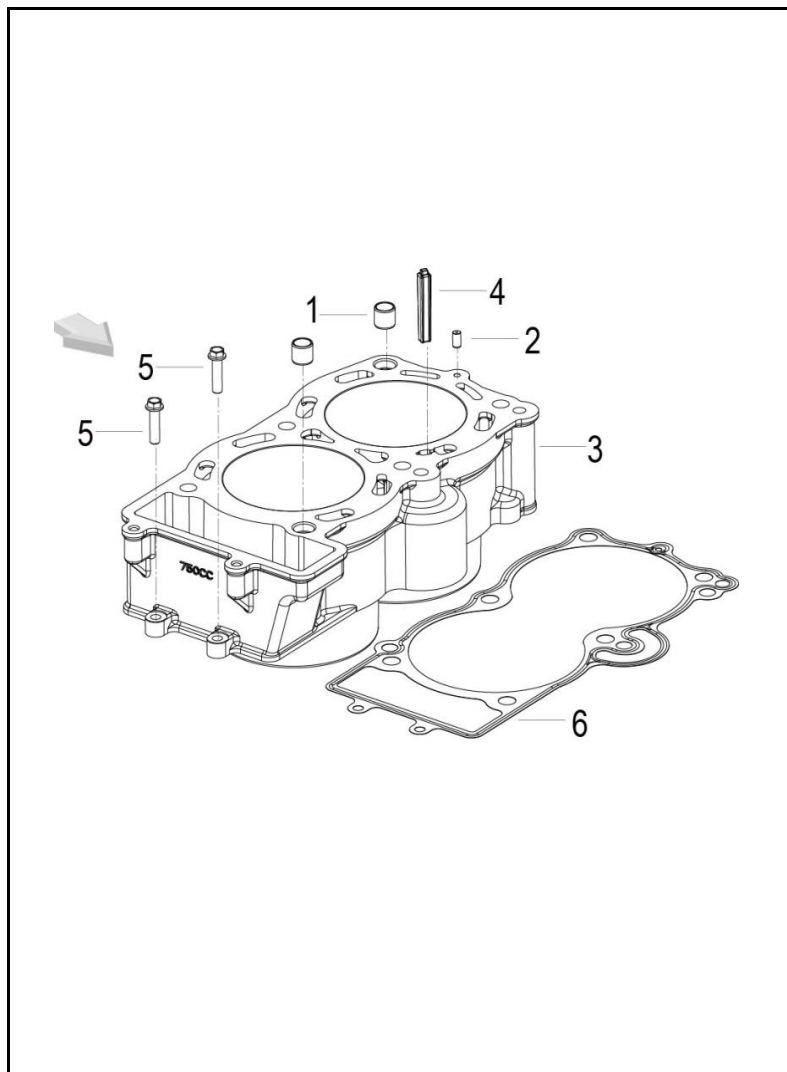

FIG. No.	PARTE N°	DESCRIPCIÓN	CANT.	OBSERVACIÓN
4	11064530	Arandela Superior Valvula	8	
5	11064552	Resorte Externo Valvula	8	
6	11064551	Resorte Interno Valvula	8	
7	11064550	Arandela Inferior Valvula	8	
8	11064548	Valvula Admision	4	
9	11050925	Tapon Conico 14X1.5X10	3	
10	11064529	Reten Valvula	8	
11	11077606	Culata - Negro Mate	1	
12	11049941	Arandela	2	
13	11049747	Tornillo 6X10	2	
14	11049894	Esparrago M8	4	
15	11050029	Tornillo 6X30	2	
16	11064528	Conector Culata	2	
17	11064515	Anillo Retenedor 47X2.5	1	
18	11064724	Termostato	1	
19	11050028	Tornillo 6X25	2	
20	11064748	Sensor Temperatura Agua	1	
21	11050994	Tapon Conico M6	2	
22	11064564	Buje Culata	1	
23	11064549	Valvula Escape	1	
24	11064526	Empaque Culata	1	
25	11077630	Tapa Termostato	1	
26	11064947	Tornillo 6X20	4	
27	11077661	Valvula Sai	1	
28	11077612	Lengueta Valvula Sai	2	

FIGURA N° 2: CULATA

FIG. No.	PARTE N°	DESCRIPCIÓN	CANT.	OBSERVACIÓN
29	11077625	Soporte Valvula Sai	1	
30			3	
31	11077585	Clip I	1	
32	11065468	Platina Soporte li Conector C	1	
33	11049985	Anillo Retenedor 46X2.4	2	

FIG. No.	PARTE N°	DESCRIPCIÓN	CANT.	OBSERVACIÓN

FIGURA N° 3: CILINDRO

FIG. No.	PARTE N°	DESCRIPCIÓN	CANT.	OBSERVACIÓN
1	11050052	Pin Guia 10.5X13X13	2	
2	11064567	Inyector Aceite	1	
3	11077581	Cilindro - Negro Mate	1	
4	11064553	Caucho Cilindro	1	
5	11064582	Tornillo 6X1X25	2	
6	11064554	Empaque Cilindro	1	

FIGURA N° 4: EJE DE LEVAS

FIG. No.	PARTE N°	DESCRIPCIÓN	CANT.	OBSERVACIÓN
1	11064560	Platina Soporte	1	
2	11064533	Tornillo 6X11	4	
3	11064756	Platina Ajuste Pinon Eje Levas	2	
4	11064545	Pinon Eje Levas	2	
5	11064556	Guia Cadenilla Lado Tensor	1	
6	11064959	Pin 5X8	2	
7	11064558	Anillo Retenedor 7.66X1.78	1	
8	11064557	Pin Pasador	1	
9	11064544	Cadenilla Distribucion	1	
10	11064546	Eje Levas Admision	1	
11	11064547	Eje Levas Escape	1	
12	11064582	Tornillo 6X1X25	2	
13	11077656	Tensor De Cadenilla	1	
14	11064561	Anillo Retenedor 18.5X2	1	
15	11064559	Guia Cadenilla	1	