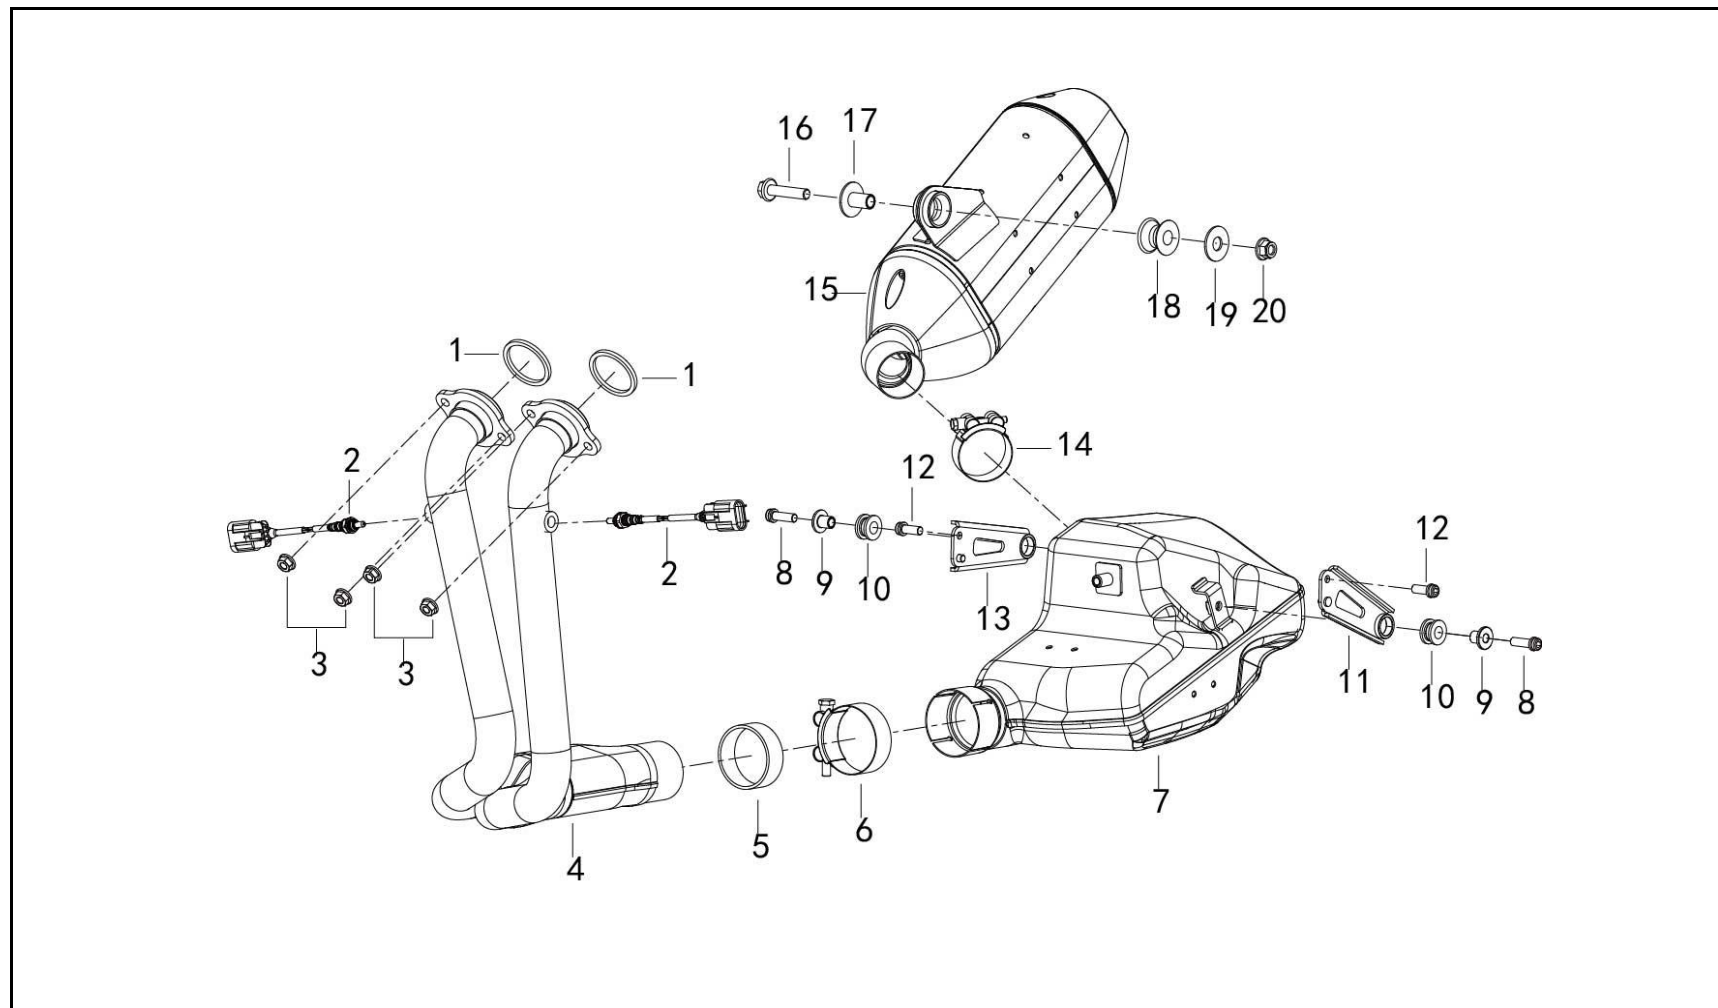

FIGURA N° 20: SISTEMA DE ESCAPE

FIGURA N° 20: SISTEMA DE ESCAPE

FIGURA N° 20: SISTEMA DE ESCAPE

FIG. No.	PARTE N°	DESCRIPCIÓN	CANT.	OBSERVACIÓN
1	11064802	Empaque Tubo Escape	2	
2	11052087	Sensor De Oxigeno	2	
3	11050540	Tuerca M8	4	
4	11073878	Tubo Escape Motor	1	
5	11064799	Empaque Silenciador	1	
6	11064803	Abrazadera 65 Mm.	1	
7	11073879	Silenciador I	1	
8	11050531	Tornillo 8X1.25X25	2	
9	11050440	Buje	2	
10	11073880	Antivibrante	2	
11	11073881	Platina Izquierda Mofle	1	
12	11049769	Tornillo 8X16	2	
13	11073882	Platina Derecha Mofle	1	
14	11050303	Abrazadera	1	
15	11073883	Tubo Escape Salida	1	
16	11051663	Tornillo 10X1.25X50	1	
17	11049550	Buje	1	
18	11049548	Caucho Silenciador	1	
19	11073884	Arandela	1	
20	11050546	Tuerca M10	1	

FIG. No.	PARTE N°	DESCRIPCIÓN	CANT.	OBSERVACIÓN