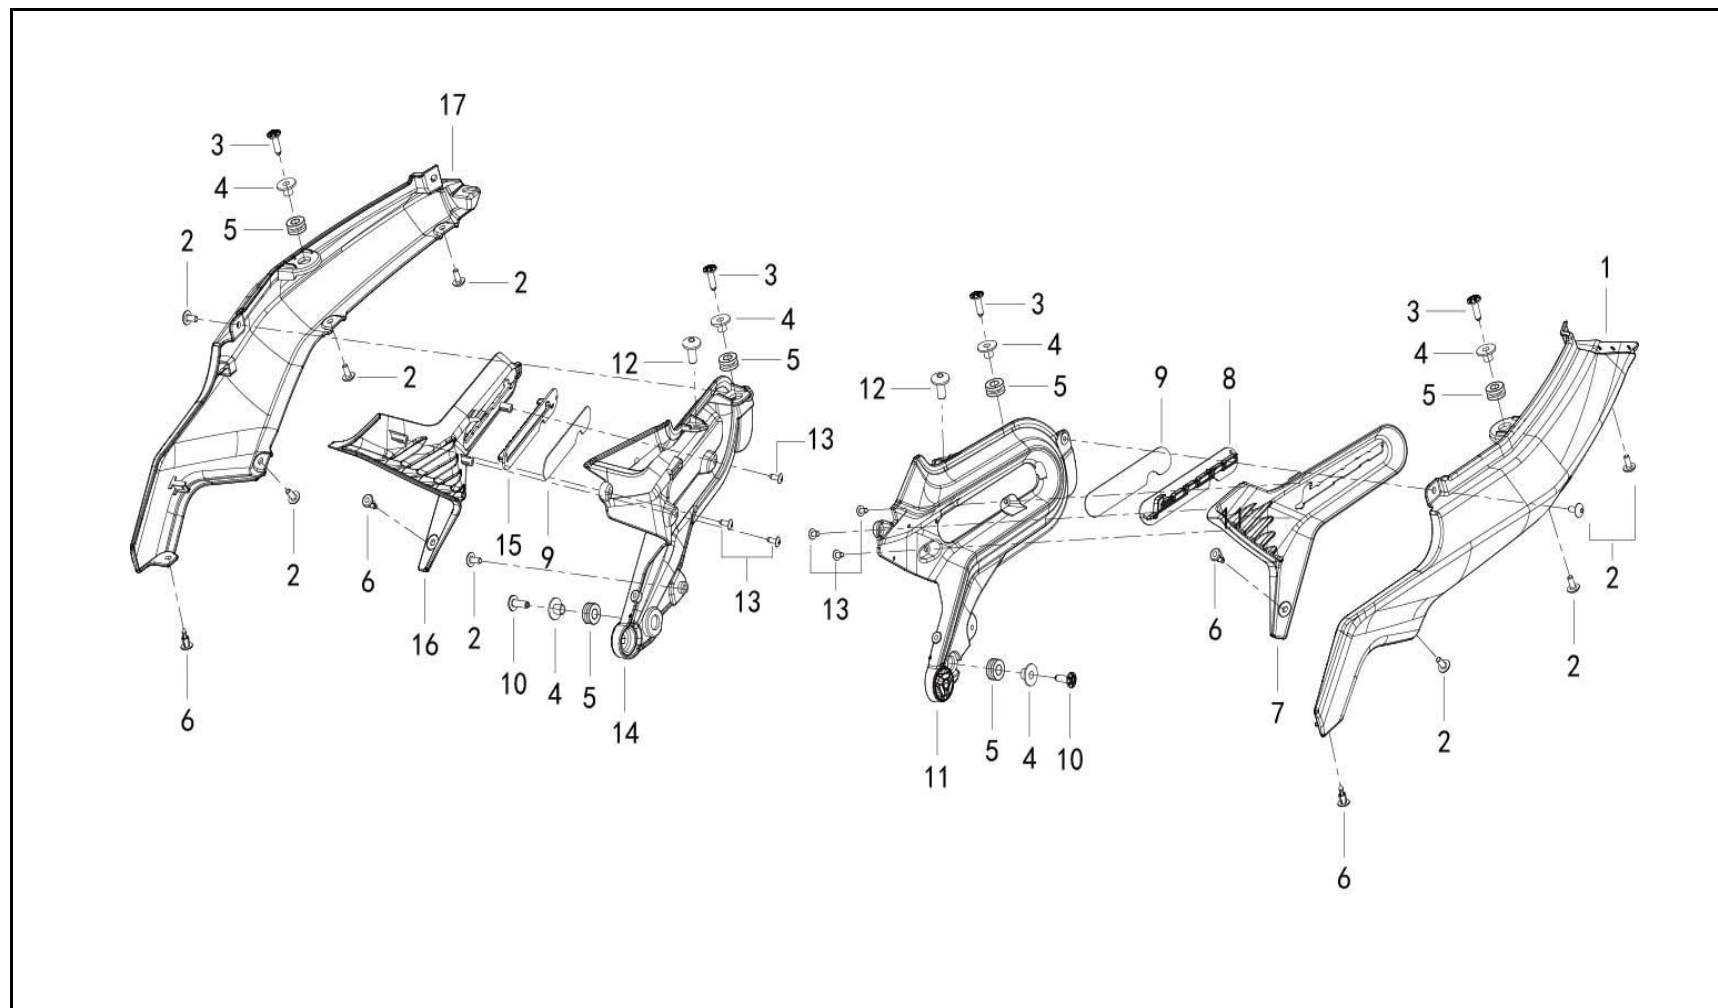

FIGURA N° 32: CUBIERTAS LATERALES