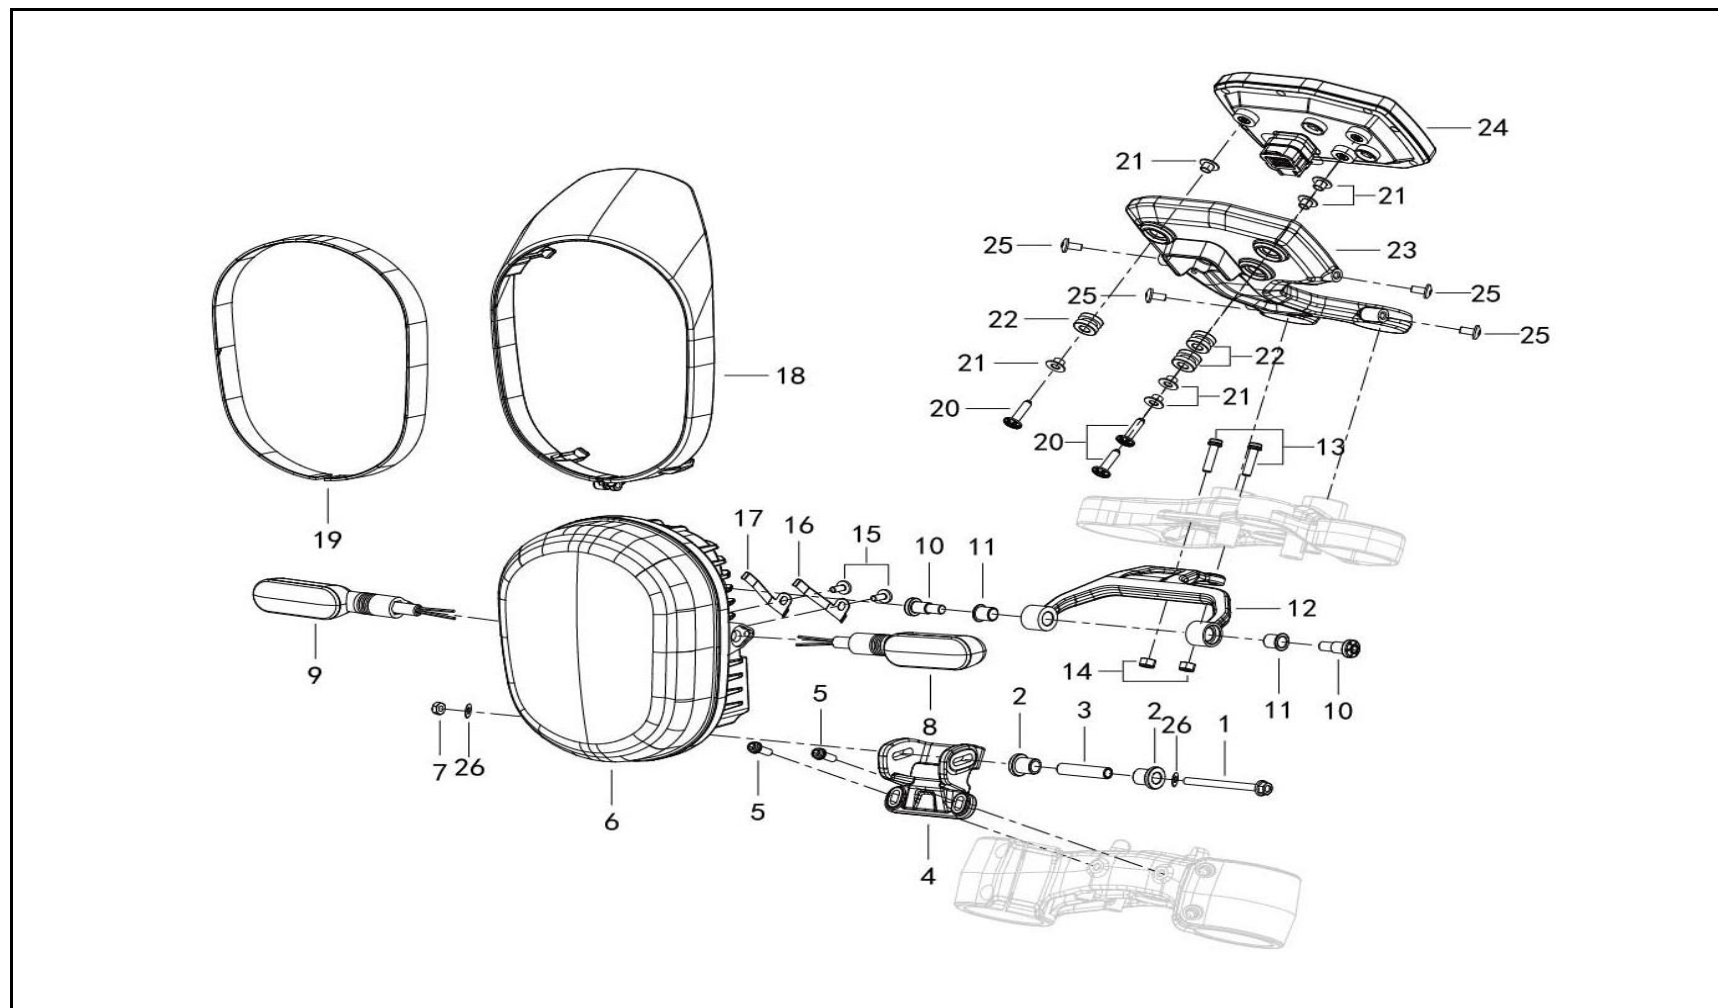

FIG. No.	PARTE N°	DESCRIPCIÓN	CANT.	OBSERVACIÓN
26	11050089	Pin De Seguridad 24 Mm.	1	
27	11064688	Arandela 25X35X3.5	1	
28	11064672	Eje Clutch (Solo)	1	
29	11064684	Rodamiento Agujas 24X28X13	2	
30	11064674	Pinon 5Ta Eje Clutch	1	
31	11064686	Arandela 28.5X33.1	1	
32	11050099	Pin De Seguridad 28 Mm.	1	
33	11064662	Pinon 3Ra-4Ta Eje Clutch	1	
34	11064687	Arandela 25X32X2	1	

FIG. No.	PARTE N°	DESCRIPCIÓN	CANT.	OBSERVACIÓN

FIGURA N° 30: FAROLA-VELOCÍMETRO

FIGURA N° 30: FAROLA-VELOCÍMETRO

FIG. No.	PARTE N°	DESCRIPCIÓN	CANT.	OBSERVACIÓN
1	11064989	Tornillo 6X70	1	
2	11049259	Buje	2	
3	11074977	Buje Farola	1	
4	11074978	Soporte Farola	1	
5	11049763	Tornillo 6X16	2	
6	11074979	Farola	1	
7	11050544	Tuerca M6	1	
8	11074980	Direccional Delantera Izquierda	1	
9	11074981	Direccional Delantera Derecha	1	
10	11074982	Tornillo Sujeción Farola	2	
11	11074983	Buje Farola	2	
12	11074984	Soporte Superior Farola	1	
13	11049792	Tornillo 6X1X20	2	
14	11050544	Tuerca M6	2	
15	11049234	Tornillo 5X12	2	
16	11064466	Platina Soporte Iii	1	
17	11064467	Platina Soporte Iv	1	
18	11074985	Cubierta Farola Café	1	
	11074986	Cubierta Farola Gris	1	
	11074987	Cubierta Farola Verde	1	
19	11074988	Antivibrante Farola	1	
20	11049798	Tornillo 6X25	3	
21	11050466	Buje	6	
22	11050456	Caucho Cabeza Espiga	3	
23	11074989	Soporte Tablero Instrumentos	1	