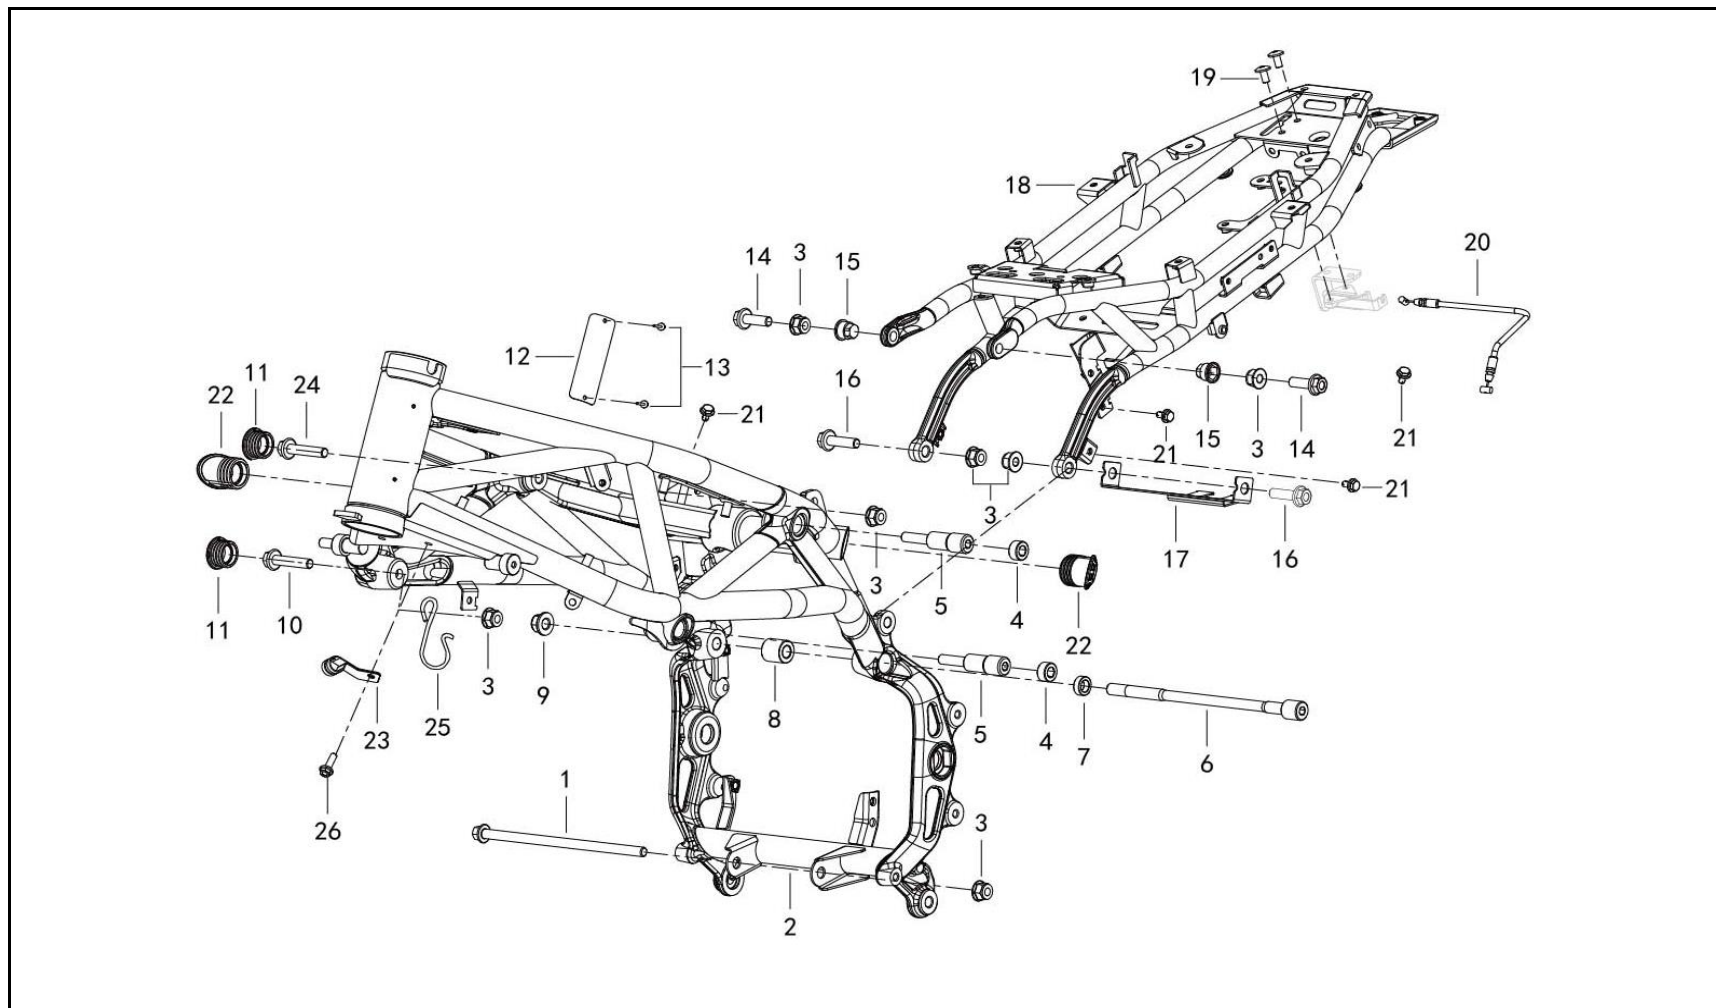

FIGURA N° 24: PARTES DEL CHASIS

FIGURA N° 24: PARTES DEL CHASIS

FIGURA N° 24: PARTES DEL CHASIS

FIG. No.	PARTE N°	DESCRIPCIÓN	CANT.	OBSERVACIÓN
1	11074951	Eje Inferior	1	
3	11050546	Tuerca M10	7	
4	11064760	Buje	2	
5	11074952	Perno Montaje Motor Del	2	
6	11074953	Perno Montaje Motor Tras	1	
7	11074954	Buje Eje Montaje Motor	1	
8	11074955	Buje Montaje Motor	1	
9	11049807	Tuerca M12	1	
10	11050499	Tornillo 10X1.25X45	1	
11	11064850	Tapon Chasis	2	
13	11050567	Remache 3X2.7	2	
14	11049771	Tornillo 10X1.25X30	2	
15	11050408	Caucho	2	
16	11049772	Tornillo 10X1.25X40	2	
17	11074956	Platina Montaje Caliper	1	
19	11049795	Tornillo 6X14	2	
20	11074957	Cable Seguro Sillín	1	
21	11074958	Perno M616	4	
22	11074959	Tapon Chasis	2	
23	11074960	Guia Metálica	1	
24	11051663	Tornillo 10X1.25X50	1	
25	11074961	Guia Metálica	1	
26	11049762	Tornillo 6X12	1	

FIG. No.	PARTE N°	DESCRIPCIÓN	CANT.	OBSERVACIÓN