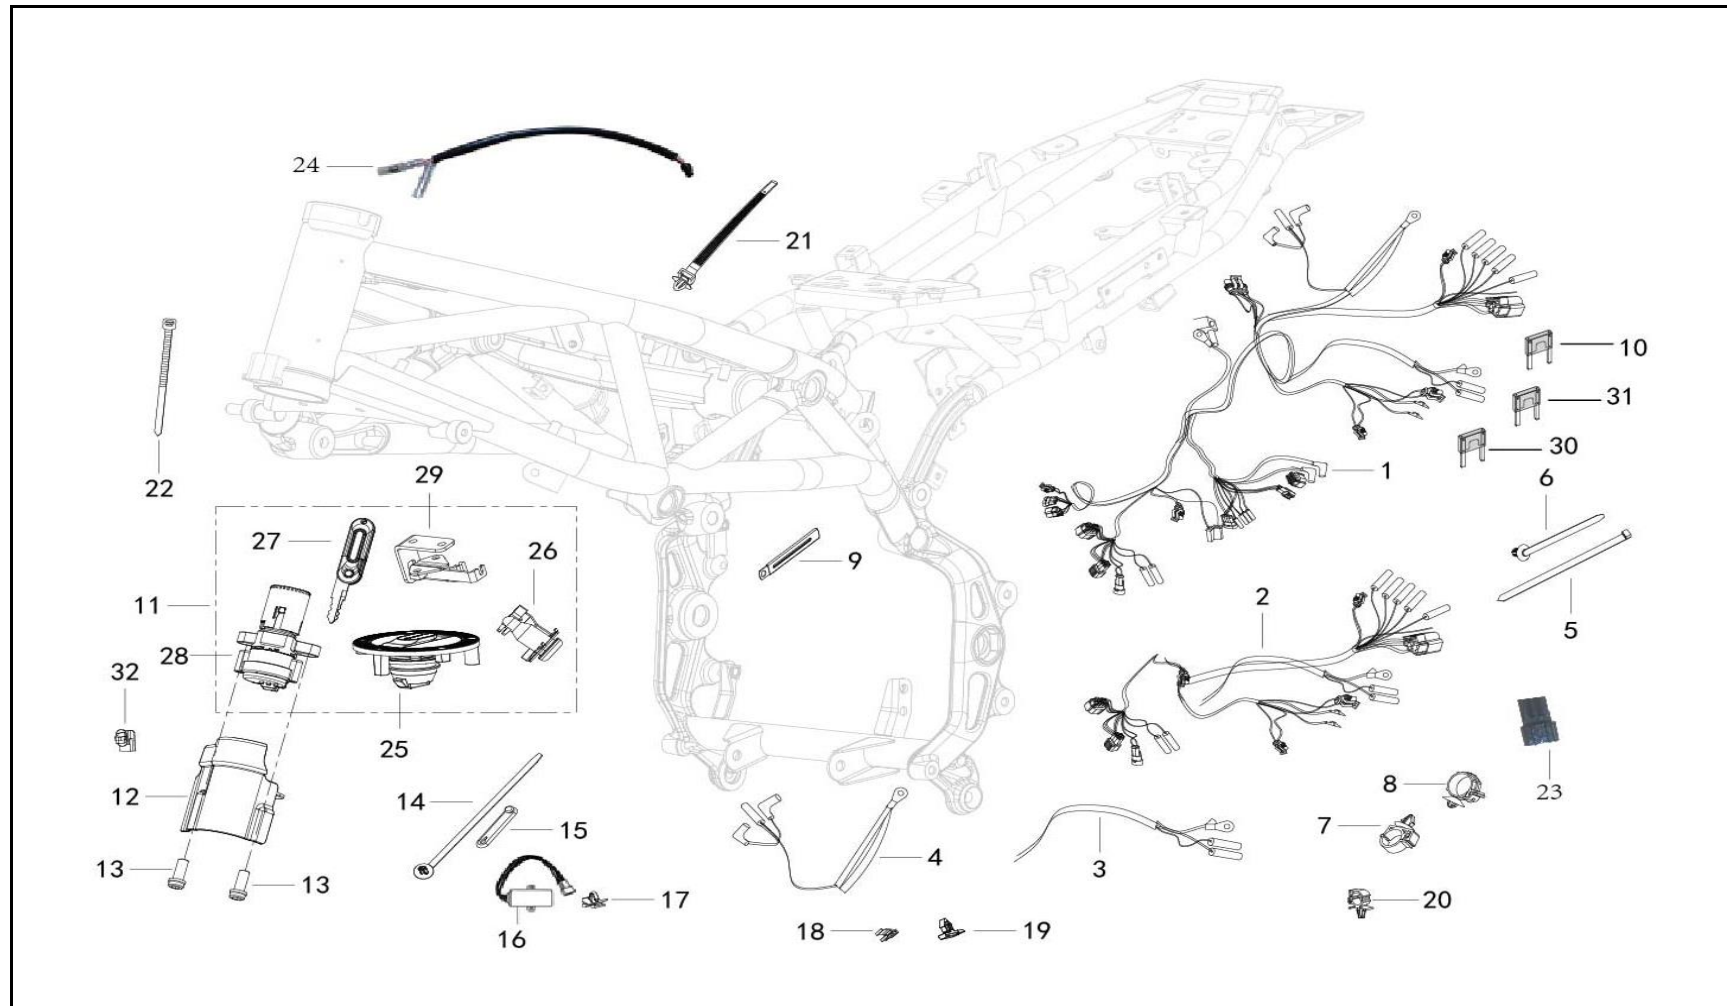

FIGURA N° 37: RAMAL ELÉCTRICO

FIGURA N° 37: RAMAL ELÉCTRICO

FIGURA N° 37: RAMAL ELÉCTRICO

FIG. No.	PARTE N°	DESCRIPCIÓN	CANT.	OBSERVACIÓN
1	11075059	Ramal Eléctrico	1	
2	11075060	Ramal Auxiliar	1	
3	11075061	Ramal Motor Eléctrico	1	
4	11064934	Cable Tierra	1	
5	11049486	Abrazadera 3X150	13	
6	11051315	Abrazadera 5X210	10	
7	11050452	Abrazadera	1	
8	11052213	Abrazadera	5	
9	11049643	Platina Guía	5	
10	11075062	Fusible 40A	1	
11	11075063	Seguro Set	1	
12	11075064	Cubierta Switch Principal	1	
13	11049787	Tornillo 8X20	2	
14	11049735	Abrazadera	5	
15	11049737	Abrazadera	6	
16	11075065	Controlador	1	
17	11052240	Pin De Ajuste	2	
18	11075026	Hebilla Plastica	2	
19	11052382	Pin De Ajuste	2	
20	11050453	Abrazadera	2	
21	11075066	Banda	1	
22	11051652	Abrazadera	5	
23	11050481	Conector E.C.U	2	
24	11075067	Ramal Switch Freno Del	1	
25	11075068	Tapa Tanque Gasolina	1	

FIG. No.	PARTE N°	DESCRIPCIÓN	CANT.	OBSERVACIÓN
26	11075069	Switch Apertura Sillín	1	
27	11050474	Llave En Blanco	1	
28	11050471	Swiche Encendido (Solo)	1	
29	11075070	Seguro Sillin	1	
30	11052387	Fusible 15A	4	
31	11052386	Fusible 10A	1	
32	11075071	Abrazadera Cables Abs	1