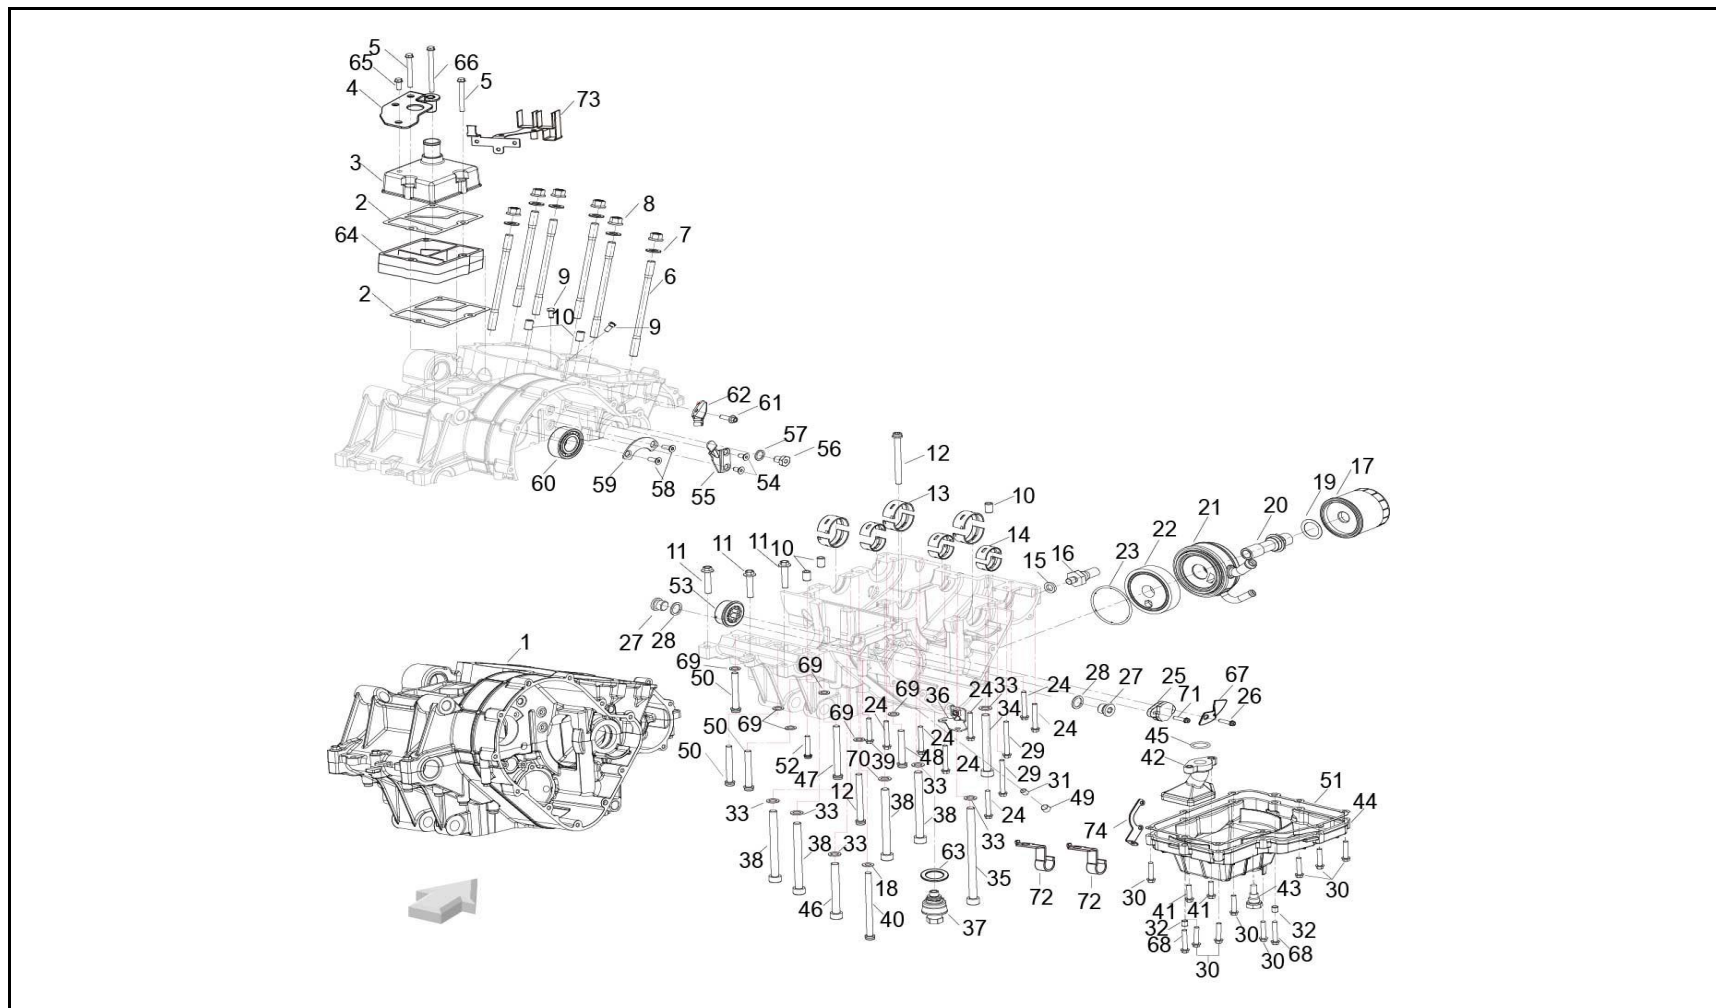

FIGURA N° 6: PARTES DEL MOTOR

FIGURA N° 6: PARTES DEL MOTOR

FIG. No.	PARTE N°	DESCRIPCIÓN	CANT.	OBSERVACIÓN
1	11077573	Bloque Motor	1	
2	11064614	Empaque Tapa Valvula Desfogue	1	
3	11077602	Cubierta Respiradero	1	
4	11064869	Platina Soporte Abs	1	
5	11049756	Tornillo 6X65	2	
6	11064583	Esparrago Carcasa	6	
7	11064968	Arandela 10.5X19.8X2	6	
8	11064532	Tuerca M10X1	6	
9	11064570	Tapon	2	
10	11064969	Pin Guia 6X10X16	5	
11	11064943	Tornillo 8X40	3	
12	11064574	Tornillo 8X85	2	
13	11064585	Casquete Carcasa Amarillo	6	
14	11064587	Casquete Balanceador Amarillo	6	
15	11050126	Arandela De Sellado 11X18X3	1	
16	11050125	Swiche Presion De Aceite	1	
17	11050138	Filtro De Aceite	1	
18	11064580	Arandela	1	
19	11052039	Arandela 25X35X0.5	1	
20	11064700	Union Filtro De Aceite	1	
21	11064702	Acople Filtro De Aceite	1	
22	11064705	Conector Acople Filtro De Aceite	1	
23	11050154	Anillo Retenedor	1	
24	11064974	Tornillo 6X45	7	
25	11064642	Sensor De Neutra	1	