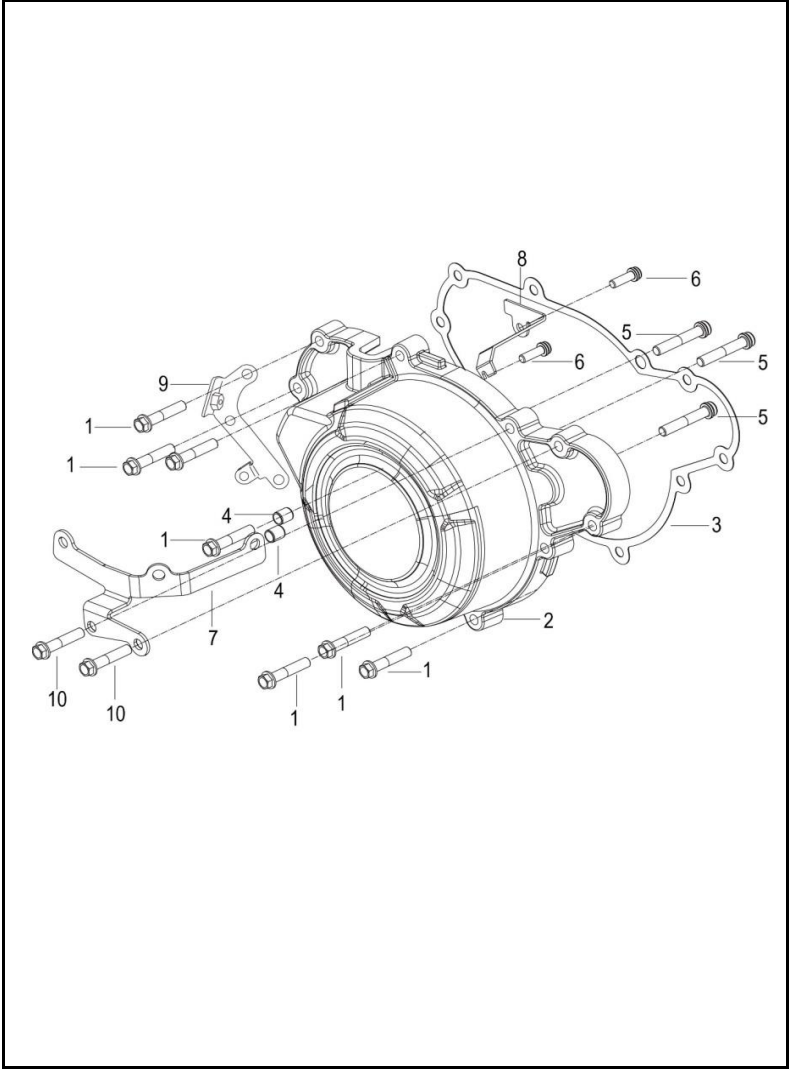

FIG. No.	PARTE N°	DESCRIPCIÓN	CANT.	OBSERVACIÓN
1	11064524	Empaque Tapa Culata	1	
2	11077629	Tapa Culata	1	
3	11064519	Caucho Tapa Culata	6	
4	11064514	Tornillo 6X29.5	2	
5	11064520	Tornillo 6X39	2	
6	11077574	Bujía	2	
7	11064518	Guardapolvo	2	
8	11064522	Tornillo 6X23.5	2	
9	11049902	Caucho Bobina De Encendido	2	
10	11050582	Anillo Retenedor	2	
11	11050487	Bobina De Encendido	2	
12	11077618	Platina Bobina de Alta	2	
13	11064752	Arandela Ondulada	2	
14	11050544	Tuerca M6	2	
15	11064751	Antivibrante	2	

FIGURA N° 10: ARRANQUE ELÉCTRICO

FIG. No.	PARTE N°	DESCRIPCIÓN	CANT.	OBSERVACIÓN
1	11064697	Pinon Arranque Grande	1	
2	11064581	Tornillo 6X20	1	
3	11064502	Tornillo Ajustador	1	
4	11064694	Motor De Arranque	1	
5	11064695	Pinon Multiple Aranque	1	
6	11064692	Anillo Retenedor	1	
7	11064691	Eje Pinon Multiple Aranque	1	
9	11064946	Tornillo 6X15	6	
10	11064753	Volante (Sola)	1	
11	11064693	Tornillo 12X1.5X38	1	
12	11064601	Arandela 13X30X4	1	
13	11064696	Clutch De Una Via	1	
14	11077621	Plato De Bobinas	1	
15	11064749	Platina Soporte	1	

FIGURA N° 11: SISTEMA DE CLUTCH

FIGURA N° 12: CUBIERTA VOLANTE

FIG. No.	PARTE N°	DESCRIPCIÓN	CANT.	OBSERVACIÓN
1	11050029	Tornillo 6X30	8	
2	11077605	Cubierta Volante	1	
3	11064594	Empaque Cubierta Volante	1	
4	11064571	Pin Guia 6.4X8X9	2	
5	11050528	Tornillo 6X35	3	
6	11051677	Tornillo 5X16	2	
7	11064860	Guia Cable Arranque	1	
8	11064615	Platina Soporte	1	
9	11077619	Platina Cubierta Volante	1	
10	11051701	Tornillo 6X35	2	