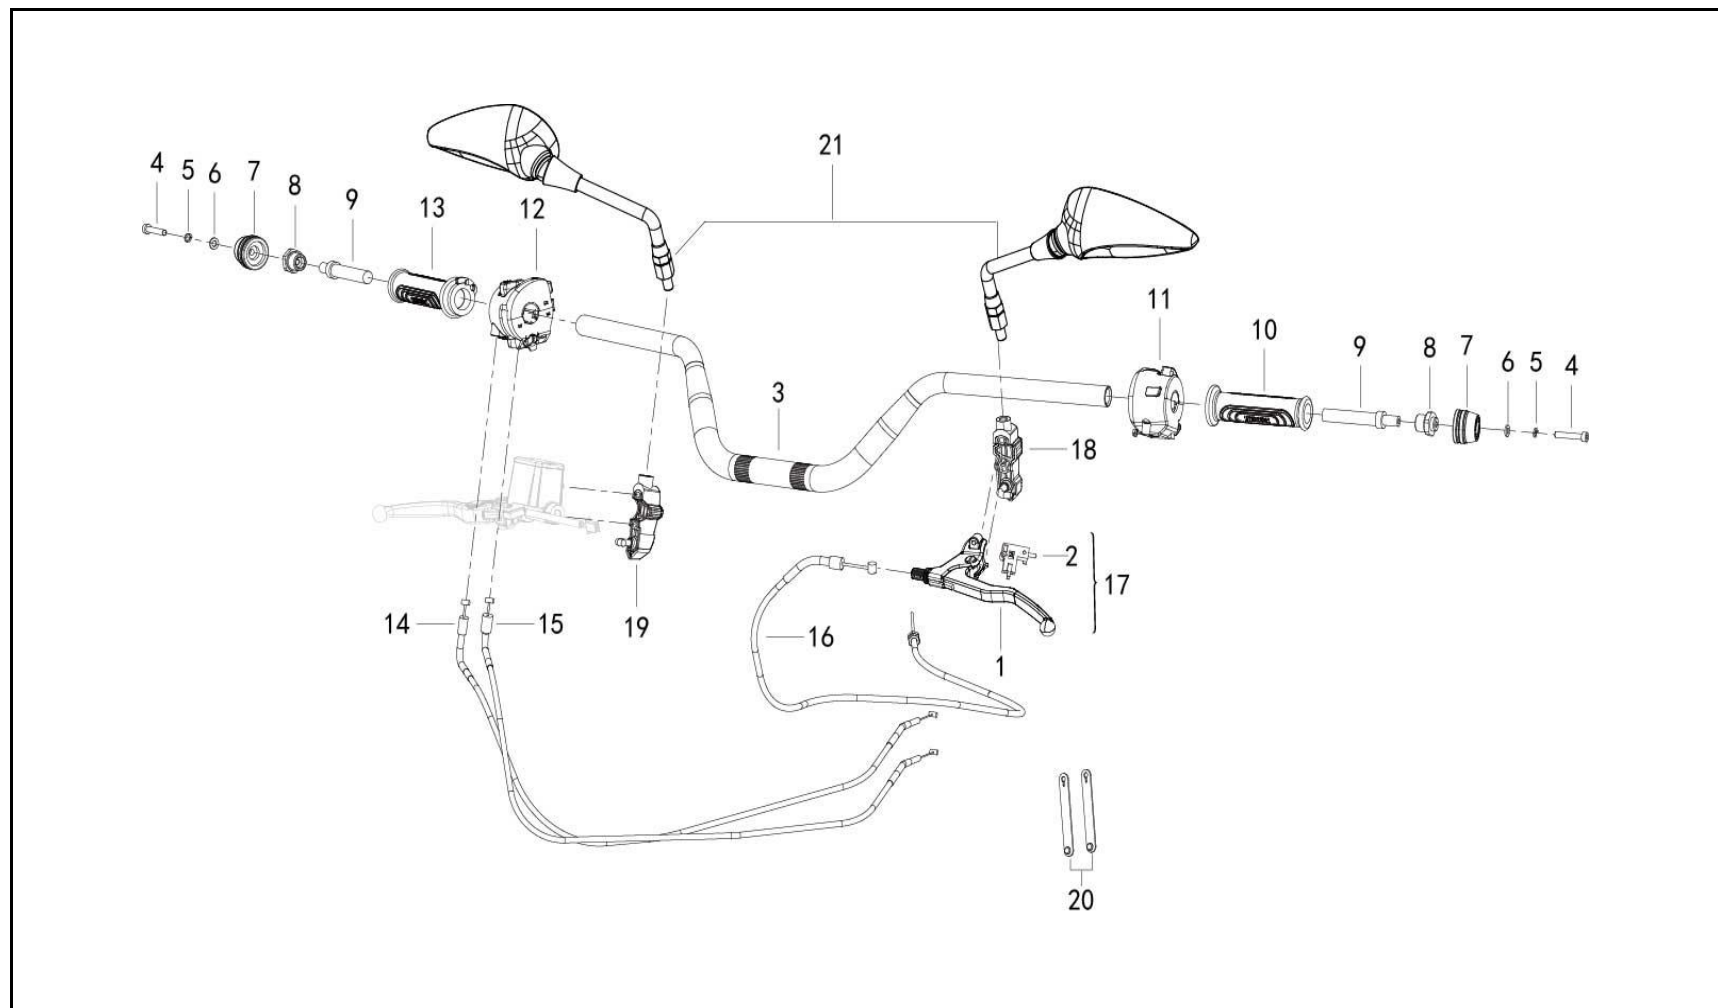

FIG. No.	PARTE N°	DESCRIPCIÓN	CANT.	OBSERVACIÓN
1	11064524	Empaque Tapa Culata	1	
2	11077629	Tapa Culata	1	
3	11064519	Caucho Tapa Culata	6	
4	11064514	Tornillo 6X29.5	2	
5	11064520	Tornillo 6X39	2	
6	11077574	Bujía	2	
7	11064518	Guardapolvo	2	
8	11064522	Tornillo 6X23.5	2	
9	11049902	Caucho Bobina De Encendido	2	
10	11050582	Anillo Retenedor	2	
11	11050487	Bobina De Encendido	2	
12	11077618	Platina Bobina de Alta	2	
13	11064752	Arandela Ondulada	2	
14	11050544	Tuerca M6	2	
15	11064751	Antivibrante	2	

Benelli

PARTI DEL TELAIO

FIGURA N° 16: MANUBRIO - COMANDOS

FIGURA N° 7: CUBIERTA CARCASA MOTOR IZQUIERDA

FIG. No.	PARTE N°	DESCRIPCIÓN	CANT.	OBSERVACIÓN
1	11073852	Leva Clutch	1	
2	11050475	Swiche Clutch	1	
3	11073853	Manubrio	1	
4	11049784	Tornillo 6X35	2	
5	11049816	Arandela De Presion 6 Mm.	2	
6	11049819	Arandela 6 Mm.	2	
7	11065475	Buje Manubrio	2	
8	11049480	Buje Eje Contrapeso Manubrio	2	
9	11049479	Eje Contrapeso Manubrio	2	
10	11050214	Manillar Izquierdo	1	
11	11073854	Comando Izquierdo	1	
12	11073855	Comando Derecho	1	
13	11050222	Carretel Acelerador Con Manillar	1	
14	11073856	Cable Acelerador A	1	
15	11073857	Cable Acelerador B	1	
16	11073858	Cable Clutch	1	
18	11073859	Botón Ajuste Tablero Der	1	
19	11073860	Botón Ajuste Tablero Izq	1	
20	11051430	Abrazadera	2	
21	11073861	Set Espejos	1	