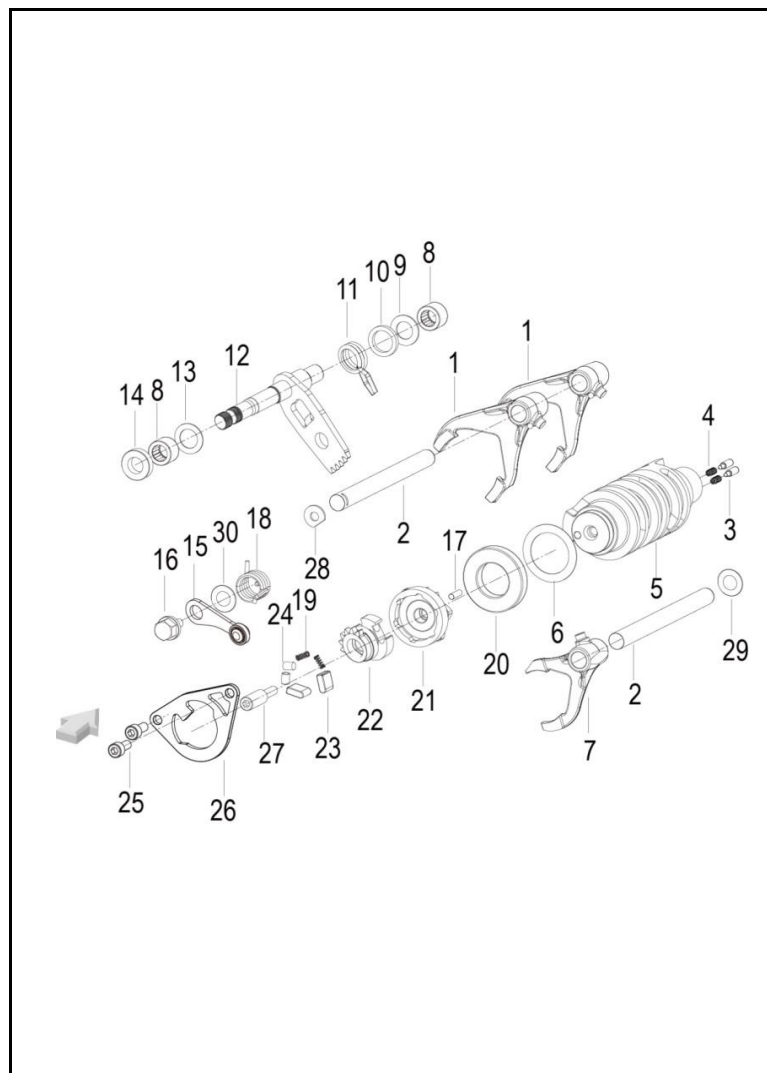

FIGURA N° 8: SELECTOR DE CAMBIOS

FIG. No.	PARTE N°	DESCRIPCIÓN	CANT.	OBSERVACIÓN
26	11077620	Platina Selector Cambios	1	
27	11051081	Pasador Base Estrella Eje Selector	1	
28	11064661	Arandela	1	
29	11064566	Arandela 6.5X16X1.5	1	
30	11051698	Arandela	1