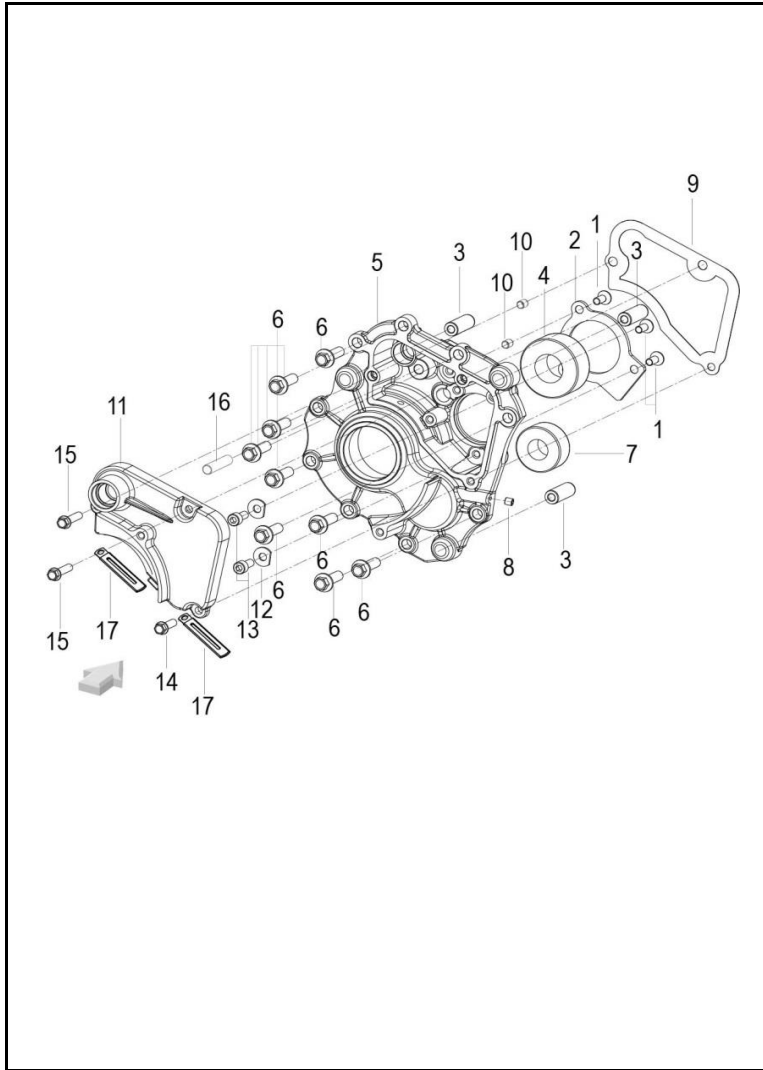

FIG. No.	PARTE N°	DESCRIPCIÓN	CANT.	OBSERVACIÓN
1	11064524	Empaque Tapa Culata	1	
2	11077629	Tapa Culata	1	
3	11064519	Caucho Tapa Culata	6	
4	11064514	Tornillo 6X29.5	2	
5	11064520	Tornillo 6X39	2	
6	11077574	Bujía	2	
7	11064518	Guardapolvo	2	
8	11064522	Tornillo 6X23.5	2	
9	11049902	Caucho Bobina De Encendido	2	
10	11050582	Anillo Retenedor	2	
11	11050487	Bobina De Encendido	2	
12	11077618	Platina Bobina de Alta	2	
13	11064752	Arandela Ondulada	2	
14	11050544	Tuerca M6	2	
15	11064751	Antivibrante	2	

FIG. No.	PARTE N°	DESCRIPCIÓN	CANT.	OBSERVACIÓN
26	11050089	Pin De Seguridad 24 Mm.	1	
27	11064688	Arandela 25X35X3.5	1	
28	11064672	Eje Clutch (Solo)	1	
29	11064684	Rodamiento Agujas 24X28X13	2	
30	11064674	Pinon 5Ta Eje Clutch	1	
31	11064686	Arandela 28.5X33.1	1	
32	11050099	Pin De Seguridad 28 Mm.	1	
33	11064662	Pinon 3Ra-4Ta Eje Clutch	1	
34	11064687	Arandela 25X32X2	1	

FIGURA N° 9: CARCASA MOTOR DERECHA

FIG. No.	PARTE N°	DESCRIPCIÓN	CANT.	OBSERVACIÓN
1	11064945	Tornillo 6X1X14	3	
2	11064650	Platina De Fijacion	1	
3	11064579	Pin Guia 6X12X30	3	
4	11064964	Rodamiento Bolas 3205A	1	
5	11077593	Cubierta Eje Salida	1	
6	11064938	Tornillo 8X25	9	
7	11064646	Rodamiento Aguja 18X40X17	1	
8	11050994	Tapon Conico M6	1	
9	11064655	Empaque Complemento Tapa Transm	1	
10	11064571	Pin Guia 6.4X8X9	2	
11	11077587	Complemento Cubierta Eje Salida	1	
12	11064661	Arandela	2	
13	11064667	Tornillo 6X14	2	
14	11064581	Tornillo 6X20	1	
15	11050028	Tornillo 6X25	2	
16	11064653	Pin Guia 8X36	1	
17	11049643	Platina Guia	2	