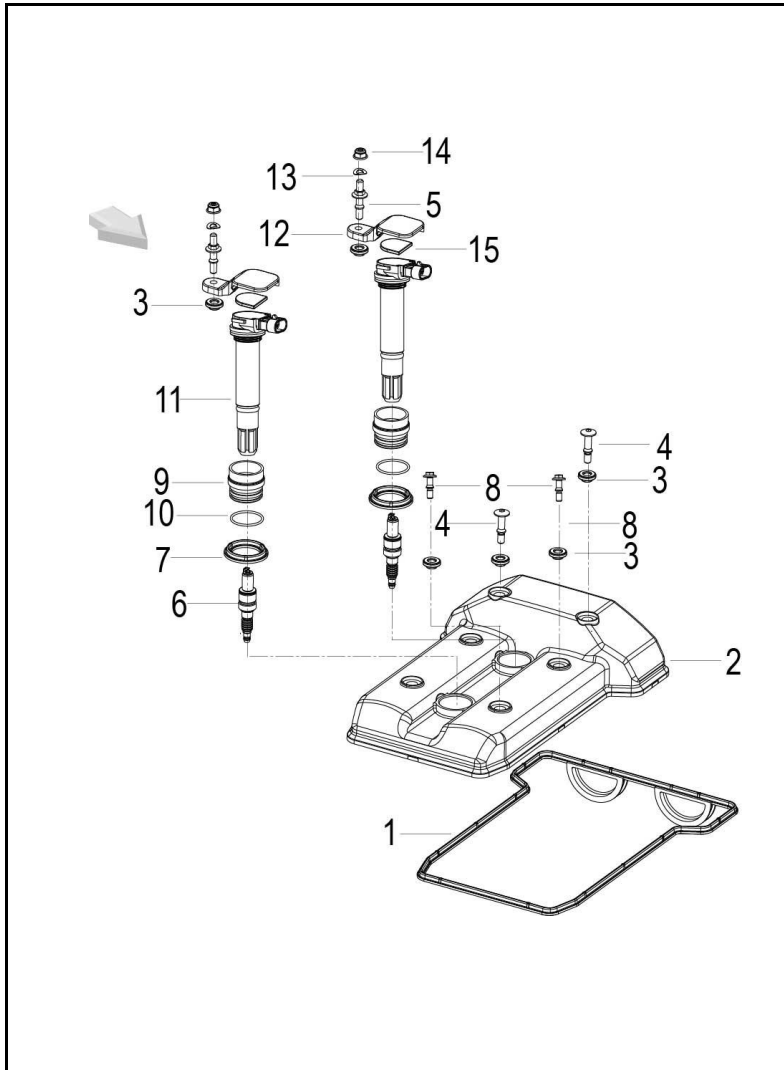

En caso de necesitar asistencia técnica, comunicarse con el Distribuidor Autorizado o llamar al Departamento de Servicios Auteco

REVISADO OCTUBRE DEL 2022

Benelli

PARTI DEL MOTORE

FIGURA N° 1: TAPA CULATA

FIG. No.	PARTE N°	DESCRIPCIÓN	CANT.	OBSERVACIÓN
1	11064524	Empaque Tapa Culata	1	
2	11077629	Tapa Culata	1	
3	11064519	Caucho Tapa Culata	6	
4	11064514	Tornillo 6X29.5	2	
5	11064520	Tornillo 6X39	2	
6	11077574	Bujía	2	
7	11064518	Guardapolvo	2	
8	11064522	Tornillo 6X23.5	2	
9	11049902	Caucho Bobina De Encendido	2	
10	11050582	Anillo Retenedor	2	
11	11050487	Bobina De Encendido	2	
12	11077618	Platina Bobina de Alta	2	
13	11064752	Arandela Ondulada	2	
14	11050544	Tuerca M6	2	
15	11064751	Antivibrante	2	