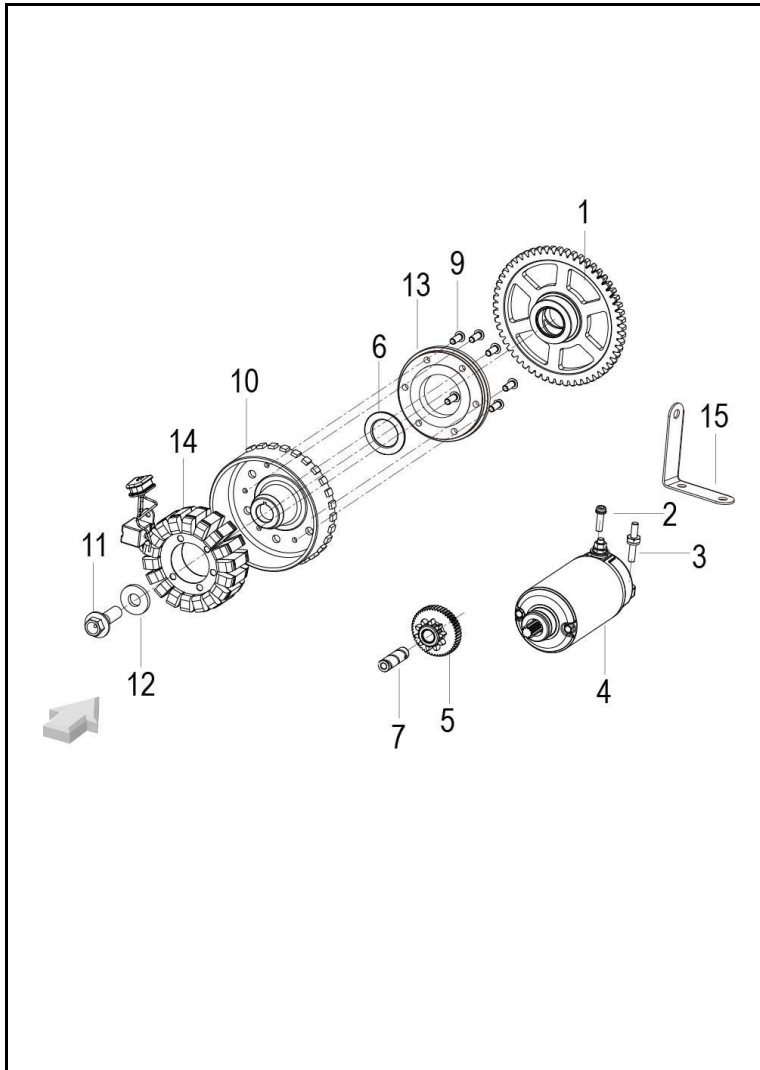

FIG. No.	PARTE N°	DESCRIPCIÓN	CANT.	OBSERVACIÓN
1	11064524	Empaque Tapa Culata	1	
2	11077629	Tapa Culata	1	
3	11064519	Caucho Tapa Culata	6	
4	11064514	Tornillo 6X29.5	2	
5	11064520	Tornillo 6X39	2	
6	11077574	Bujía	2	
7	11064518	Guardapolvo	2	
8	11064522	Tornillo 6X23.5	2	
9	11049902	Caucho Bobina De Encendido	2	
10	11050582	Anillo Retenedor	2	
11	11050487	Bobina De Encendido	2	
12	11077618	Platina Bobina de Alta	2	
13	11064752	Arandela Ondulada	2	
14	11050544	Tuerca M6	2	
15	11064751	Antivibrante	2	

FIG. No.	PARTE N°	DESCRIPCIÓN	CANT.	OBSERVACIÓN
26	11050089	Pin De Seguridad 24 Mm.	1	
27	11064688	Arandela 25X35X3.5	1	
28	11064672	Eje Clutch (Solo)	1	
29	11064684	Rodamiento Agujas 24X28X13	2	
30	11064674	Pinon 5Ta Eje Clutch	1	
31	11064686	Arandela 28.5X33.1	1	
32	11050099	Pin De Seguridad 28 Mm.	1	
33	11064662	Pinon 3Ra-4Ta Eje Clutch	1	
34	11064687	Arandela 25X32X2	1	

FIGURA N° 10: ARRANQUE ELÉCTRICO

FIG. No.	PARTE N°	DESCRIPCIÓN	CANT.	OBSERVACIÓN
1	11064697	Pinon Arranque Grande	1	
2	11064581	Tornillo 6X20	1	
3	11064502	Tornillo Ajustador	1	
4	11064694	Motor De Arranque	1	
5	11064695	Pinon Multiple Aranque	1	
6	11064692	Anillo Retenedor	1	
7	11064691	Eje Pinon Multiple Aranque	1	
9	11064946	Tornillo 6X15	6	
10	11064753	Volante (Sola)	1	
11	11064693	Tornillo 12X1.5X38	1	
12	11064601	Arandela 13X30X4	1	
13	11064696	Clutch De Una Via	1	
14	11077621	Plato De Bobinas	1	
15	11064749	Platina Soporte	1	

FIGURA N° 11: SISTEMA DE CLUTCH

FIGURA N° 12: CUBIERTA VOLANTE

FIG. No.	PARTE N°	DESCRIPCIÓN	CANT.	OBSERVACIÓN
1	11050029	Tornillo 6X30	8	
2	11077605	Cubierta Volante	1	
3	11064594	Empaque Cubierta Volante	1	
4	11064571	Pin Guia 6.4X8X9	2	
5	11050528	Tornillo 6X35	3	
6	11051677	Tornillo 5X16	2	
7	11064860	Guia Cable Arranque	1	
8	11064615	Platina Soporte	1	
9	11077619	Platina Cubierta Volante	1	
10	11051701	Tornillo 6X35	2	