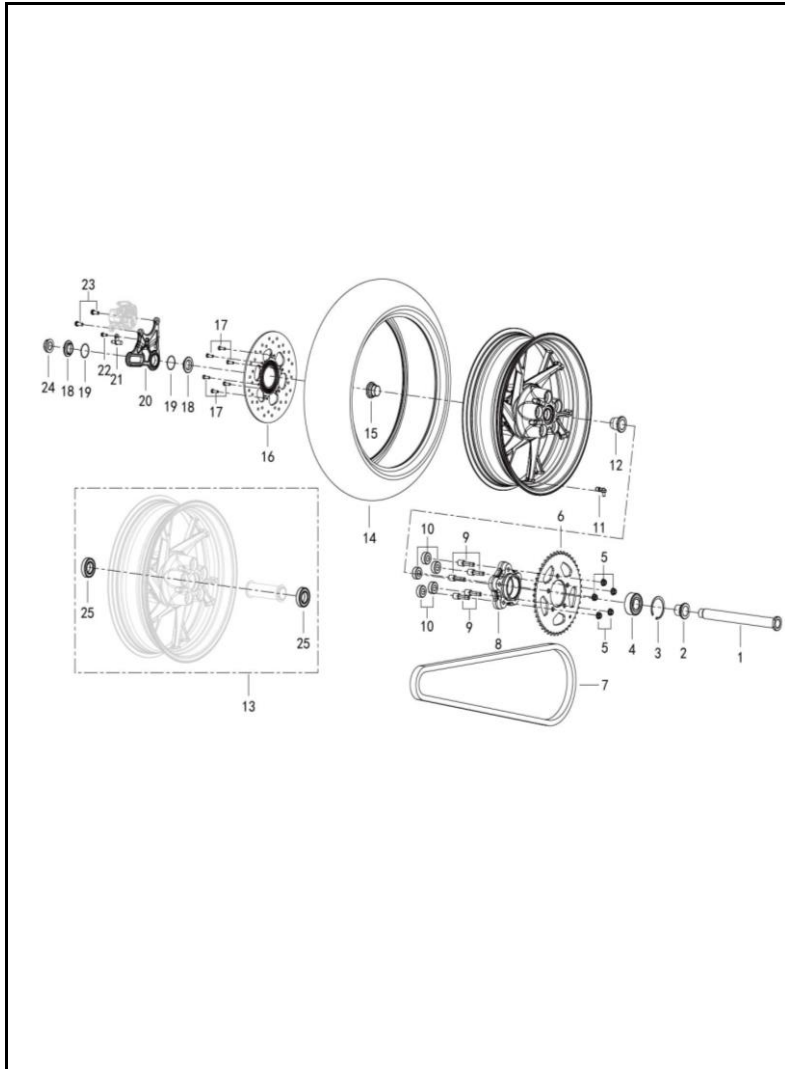

FIG. No.	PARTE N°	DESCRIPCIÓN	CANT.	OBSERVACIÓN
1	11064524	Empaque Tapa Culata	1	
2	11077629	Tapa Culata	1	
3	11064519	Caucho Tapa Culata	6	
4	11064514	Tornillo 6X29.5	2	
5	11064520	Tornillo 6X39	2	
6	11077574	Bujía	2	
7	11064518	Guardapolvo	2	
8	11064522	Tornillo 6X23.5	2	
9	11049902	Caucho Bobina De Encendido	2	
10	11050582	Anillo Retenedor	2	
11	11050487	Bobina De Encendido	2	
12	11077618	Platina Bobina de Alta	2	
13	11064752	Arandela Ondulada	2	
14	11050544	Tuerca M6	2	
15	11064751	Antivibrante	2	

FIG. No.	PARTE N°	DESCRIPCIÓN	CANT.	OBSERVACIÓN
26	11050089	Pin De Seguridad 24 Mm.	1	
27	11064688	Arandela 25X35X3.5	1	
28	11064672	Eje Clutch (Solo)	1	
29	11064684	Rodamiento Agujas 24X28X13	2	
30	11064674	Pinon 5Ta Eje Clutch	1	
31	11064686	Arandela 28.5X33.1	1	
32	11050099	Pin De Seguridad 28 Mm.	1	
33	11064662	Pinon 3Ra-4Ta Eje Clutch	1	
34	11064687	Arandela 25X32X2	1	

FIG. No.	PARTE N°	DESCRIPCIÓN	CANT.	OBSERVACIÓN
27	11051679	Tornillo 6X12	3	
28	11049762	Tornillo 6X12	2	
29	11050335	Guia	3	

FIGURA N° 23: RUEDA TRASERA

FIG. No.	PARTE N°	DESCRIPCIÓN	CANT.	OBSERVACIÓN
1	11065537	Eje Rueda Trasero 24X1.5X309	1	
2	11064983	Buje Porta Sprocket	1	
3	11050560	Pin De Seguridad 62 Mm.	1	
4	11050360	Rodamiento Bolas 30X62X23.8	1	
5	11050546	Tuerca M10	5	
6	11065357	Sprocket 46T	1	
7	11050629	Cadena 525Sx-1X112	1	
8	11064987	Porta Sprocket	1	
9	11050425	Tornillo 10X1.25X41	5	
10	11050361	Caucho Porta Sprocket	5	
11	11064978	Valvula Tubeless	1	
12	11064982	Buje Izquierdo Rueda Trasera	1	
13	11064985	Rin Trasero	1	
14			1	
15	11064839	Buje Derecho Rueda Trasera	1	
16	11050363	Disco Freno Trasero	1	
17	11073926	Perno M6X20	6	
18	11064838	Buje Soporte Caliper Trasero	2	
19	11064478	Anillo Retenedor 36.5X1.8	2	
20	11073927	Soporte Caliper Trasero	1	
21	11073867	Sensor De Velocidad (Del-Tras)	1	
22	11050497	Tornillo 6X14	1	
23	11073928	Perno 8X1.25X20	2	
24	11064984	Tuerca M24X1.5	1	
25	11073929	Rodamiento Bolas 6006-2Rs	2	