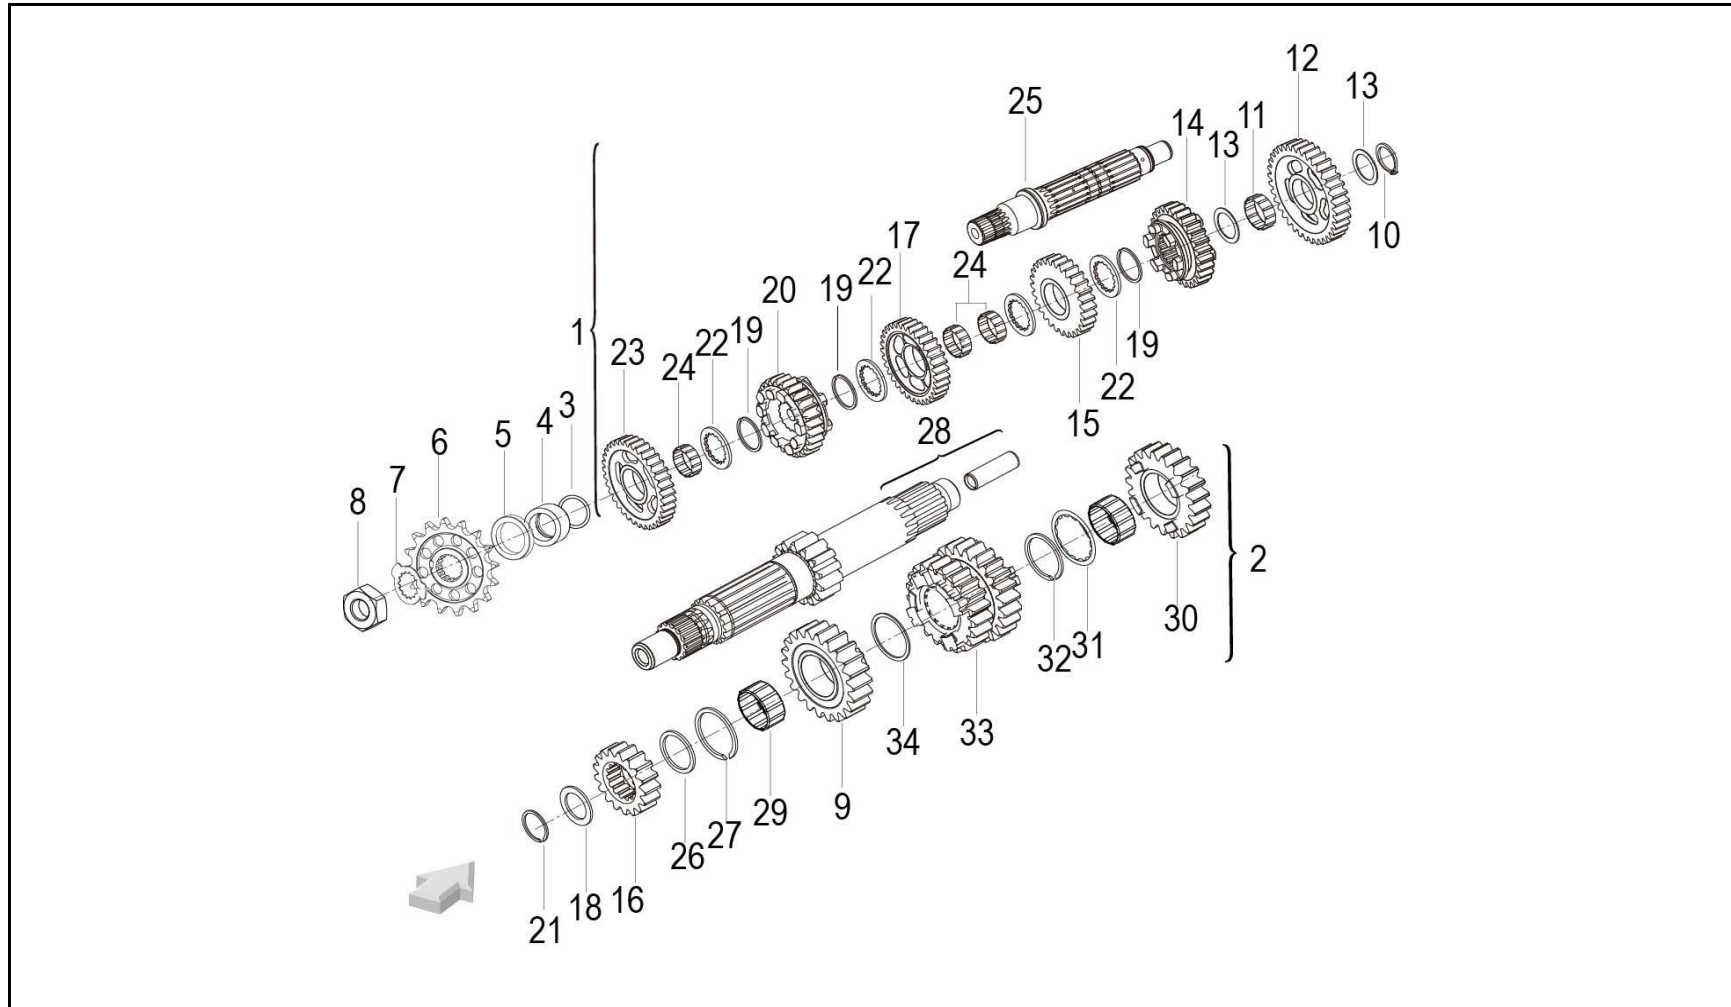

FIG. No.	PARTE N°	DESCRIPCIÓN	CANT.	OBSERVACIÓN

FIGURA N° 7: TRANSMISIÓN

FIGURA N° 7: TRANSMISIÓN

FIG. No.	PARTE N°	DESCRIPCIÓN	CANT.	OBSERVACIÓN
1	11064676	Eje Salida Completo	1	
2	11064671	Eje Clutch Completo	1	
3	11050105	Anillo Retenedor 25X2.5	1	
4	11064647	Buje Pinon 2Da. Eje Salida	1	
5	11064967	Reten 35-47-7	1	
6	11064648	Pinon Salida Z16	1	
7	11077572	Arandela Caja	1	
8	11050095	Tuerca M18	1	
9	11064675	Pinon 6Ta. Eje Clutch	1	
10	11064956	Pin De Seguridad 25X2	1	
11	11064641	Rodamiento Agujas K25X29X10	1	
12	11064678	Pinon 1Ra. Eje Salida	1	
13	11064643	Arandela	2	
14	11064682	Pinon 5Ta. Eje Salida	1	
15	11064681	Pinon 4Ta. Eje Salida	1	
16	11064673	Pinon 2Da. Eje Clutch	1	
17	11064680	Pinon 3Ra. Eje Salida	1	
18	11064640	Arandela 18X26X1.5	1	
19	11064645	Anillo Retenedor 30X1.5	3	
20	11064683	Pinon 6Ta. Eje Salida	1	
21	11064638	Anillo Retenedor 18X1.2	1	
22	11064689	Arandela Especial	3	
23	11064679	Pinon 2Da. Eje Salida	1	
24	11064685	Rodamiento Agujas Ks26X30X13Tn	3	
25	11064677	Eje Salida (Solo)	1	

FIG. No.	PARTE N°	DESCRIPCIÓN	CANT.	OBSERVACIÓN
26	11050089	Pin De Seguridad 24 Mm.	1	
27	11064688	Arandela 25X35X3.5	1	
28	11064672	Eje Clutch (Solo)	1	
29	11064684	Rodamiento Agujas 24X28X13	2	
30	11064674	Pinon 5Ta Eje Clutch	1	
31	11064686	Arandela 28.5X33.1	1	
32	11050099	Pin De Seguridad 28 Mm.	1	
33	11064662	Pinon 3Ra-4Ta Eje Clutch	1	
34	11064687	Arandela 25X32X2	1	