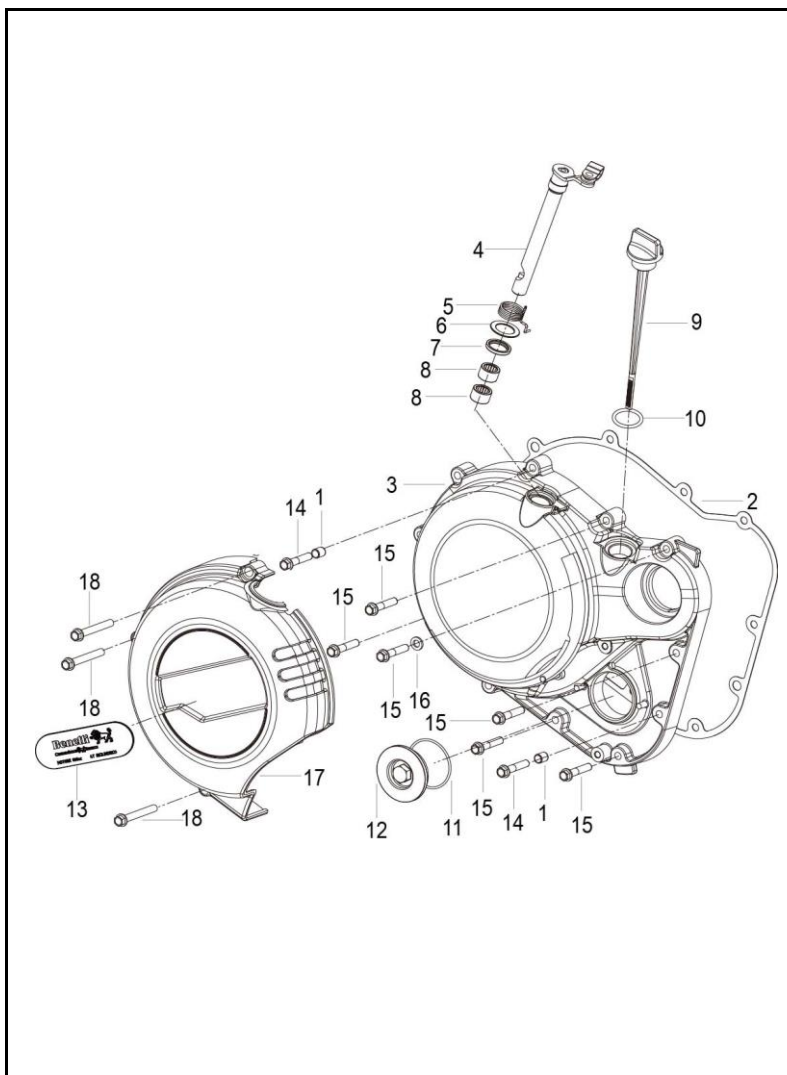

FIG. No.	PARTE N°	DESCRIPCIÓN	CANT.	OBSERVACIÓN
1	11064524	Empaque Tapa Culata	1	
2	11077629	Tapa Culata	1	
3	11064519	Caucho Tapa Culata	6	
4	11064514	Tornillo 6X29.5	2	
5	11064520	Tornillo 6X39	2	
6	11077574	Bujía	2	
7	11064518	Guardapolvo	2	
8	11064522	Tornillo 6X23.5	2	
9	11049902	Caucho Bobina De Encendido	2	
10	11050582	Anillo Retenedor	2	
11	11050487	Bobina De Encendido	2	
12	11077618	Platina Bobina de Alta	2	
13	11064752	Arandela Ondulada	2	
14	11050544	Tuerca M6	2	
15	11064751	Antivibrante	2	

FIGURA N° 11: SISTEMA DE CLUTCH

FIGURA N° 12: CUBIERTA VOLANTE

FIG. No.	PARTE N°	DESCRIPCIÓN	CANT.	OBSERVACIÓN
1	11050029	Tornillo 6X30	8	
2	11077605	Cubierta Volante	1	
3	11064594	Empaque Cubierta Volante	1	
4	11064571	Pin Guia 6.4X8X9	2	
5	11050528	Tornillo 6X35	3	
6	11051677	Tornillo 5X16	2	
7	11064860	Guia Cable Arranque	1	
8	11064615	Platina Soporte	1	
9	11077619	Platina Cubierta Volante	1	
10	11051701	Tornillo 6X35	2	

FIGURA N° 13: CUBIERTA CARCASA CLUTCH

FIG. No.	PARTE N°	DESCRIPCIÓN	CANT.	OBSERVACIÓN
1	11064571	Pin Guia 6.4X8X9	2	
2	11064596	Empaque Cubierta Clutch	1	
3	11077591	Cubierta Carcasa Clutch	1	
4	11064626	Eje Interno Clutch	1	
5	11064613	Resorte Eje Interno Clutch	2	
6	11064589	Arandela 15X25X1	1	
7	11064624	Reten 15-21-3	1	
8	11049842	Rodamiento Agujas 12X16X10	2	
9	11064597	Medidor Nivel Aceite	1	
10	11050022	Anillo Retenedor	1	
11	11050021	Anillo Retenedor 41X1.78	1	
12	11077655	Tapón	1	
13	11077613	Logo Benelli Cubierta Clutch	1	
14	11051701	Tornillo 6X35	2	
15	11050029	Tornillo 6X30	6	
16	11064592	Arandela 6 Mm.	1	
17	11077622	Protector Cubierta Clutch	1	
18	11064974	Tornillo 6X45	3	