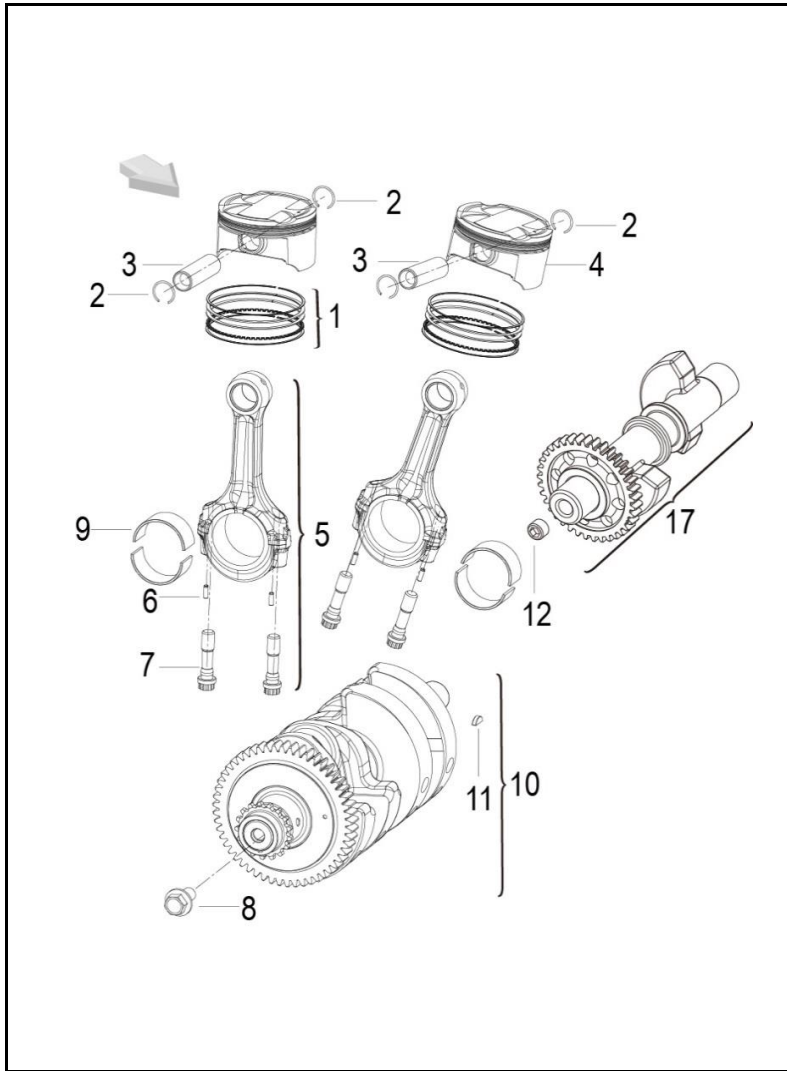

FIGURA N° 5: CIGÜEÑAL - PISTON

FIG. No.	PARTE N°	DESCRIPCIÓN	CANT.	OBSERVACIÓN
1	11064606	Anillos Std	2	
2	11064605	Pin Pasador Piston	2	
3	11064609	Pasador Piston	2	
4	11077616	Piston	2	
5	11064607	Biela Ciguenal	2	
6	11064958	Pin 3X10	4	
7	11064602	Tornillo M9X1	4	
8	11049770	Tornillo 10X16	1	
9			4	
9	11064604	Casquete Biela Ciguenal Amarillo	4	
9	11064603	Casquete Biela Ciguenal Azul	4	
10	11064599	Ciguenal	1	
11	11049831	Cuna Ciguenal	1	
12	11049896	Tapon Conico 14X1.5X10	1	
17	11064610	Balanceador	1	

FIGURA N° 6: PARTES DEL MOTOR

FIGURA N° 6: PARTES DEL MOTOR

FIG. No.	PARTE N°	DESCRIPCIÓN	CANT.	OBSERVACIÓN
1	11077573	Bloque Motor	1	
2	11064614	Empaque Tapa Valvula Desfogue	1	
3	11077602	Cubierta Respiradero	1	
4	11064869	Platina Soporte Abs	1	
5	11049756	Tornillo 6X65	2	
6	11064583	Esparrago Carcasa	6	
7	11064968	Arandela 10.5X19.8X2	6	
8	11064532	Tuerca M10X1	6	
9	11064570	Tapon	2	
10	11064969	Pin Guia 6X10X16	5	
11	11064943	Tornillo 8X40	3	
12	11064574	Tornillo 8X85	2	
13	11064585	Casquete Carcasa Amarillo	6	
14	11064587	Casquete Balanceador Amarillo	6	
15	11050126	Arandela De Sellado 11X18X3	1	
16	11050125	Swiche Presion De Aceite	1	
17	11050138	Filtro De Aceite	1	
18	11064580	Arandela	1	
19	11052039	Arandela 25X35X0.5	1	
20	11064700	Union Filtro De Aceite	1	
21	11064702	Acople Filtro De Aceite	1	
22	11064705	Conector Acople Filtro De Aceite	1	
23	11050154	Anillo Retenedor	1	
24	11064974	Tornillo 6X45	7	
25	11064642	Sensor De Neutra	1	