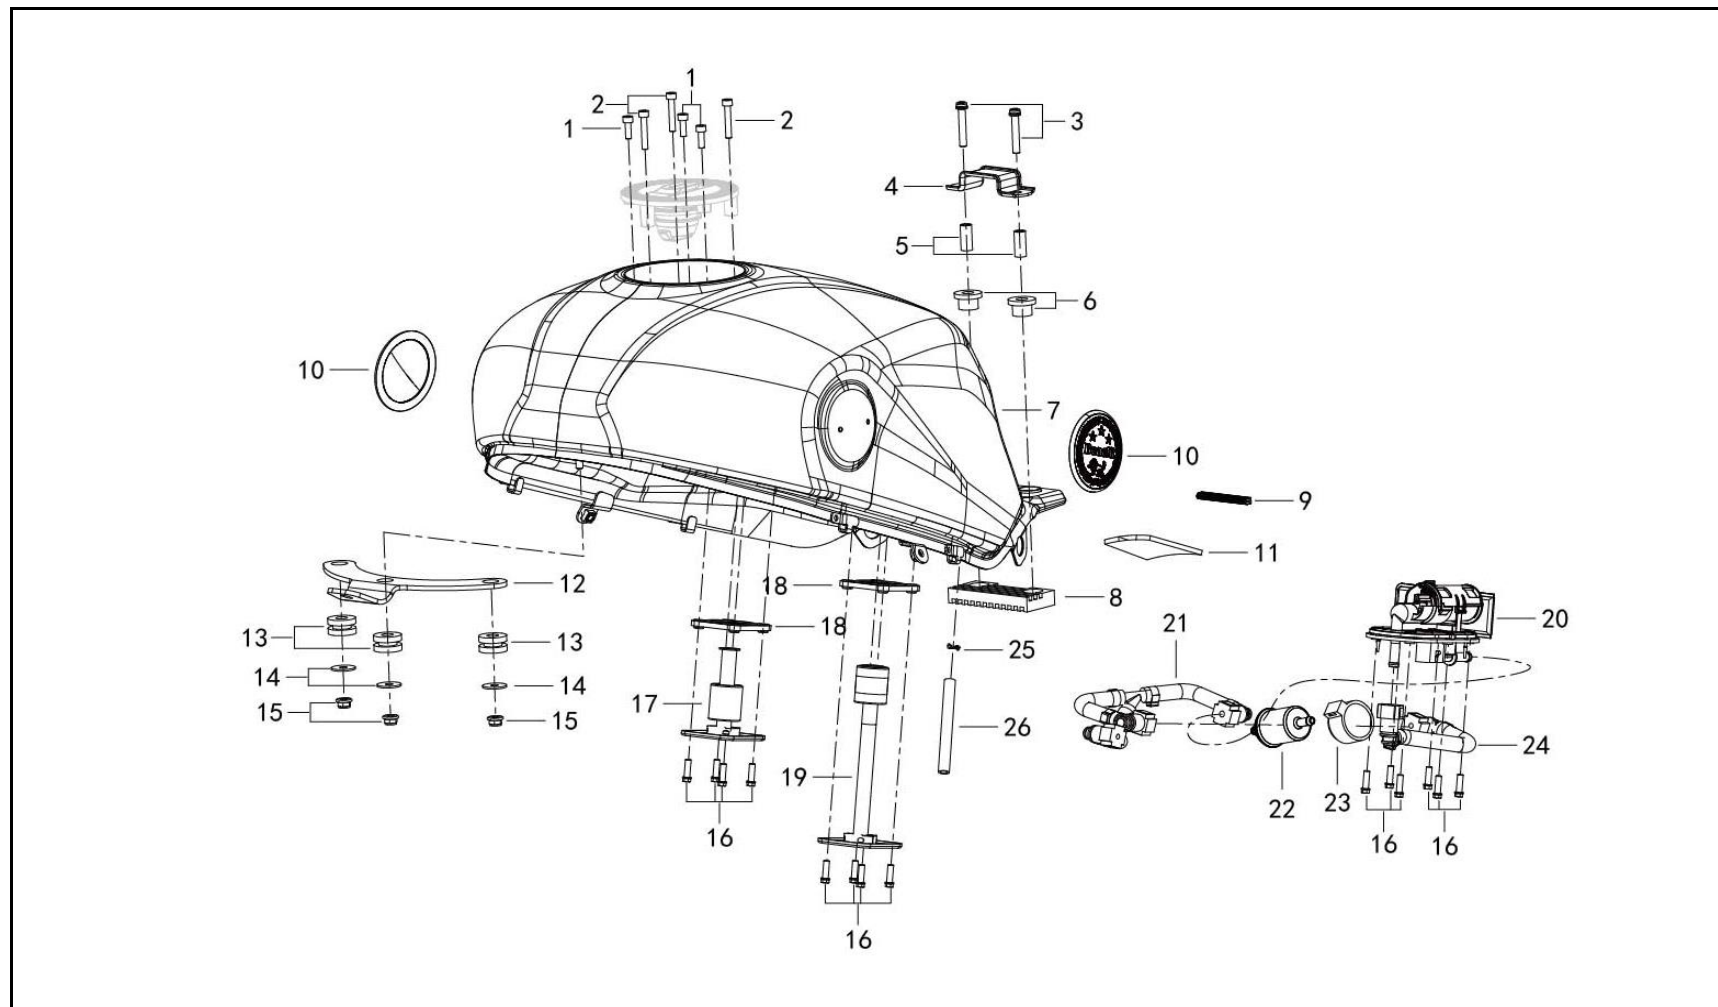

FIGURA N° 22: TANQUE DE COMBUSTIBLE

FIGURA N° 22: TANQUE DE COMBUSTIBLE

FIG. No.	PARTE N°	DESCRIPCIÓN	CANT.	OBSERVACIÓN
1	11049790	Tornillo 5X14	3	
2	11049791	Tornillo 5X30	3	
3	11050528	Tornillo 6X35	2	
4	11051486	Soporte Sillin	1	
5	11050323	Pin Guia	2	
6	11050324	Buje	2	
7	11073902	Tanque De Combustible Café	1	
	11073903	Tanque De Combustible Verde	1	
	11073904	Tanque De Combustible Gris	1	
8	11050319	Antivibrante Trasero Tanque Gasolina	1	
9	11064892	Sello Tanque Gasolina	1	
10	11049860	Calcomania Cubierta Tanque Gasolina	2	
11	11065515	Antivibrante	1	
12	11073905	Platina Inferior Tanque	1	
13	11049568	Antivibrante	3	
14	11049245	Espaciador	3	
15	11050544	Tuerca M6	3	
16	11051657	Tornillo 5X20	14	
17	11073906	Sensor De Combustible	1	
18	11050334	Empaque Medidor Tanque Gasolina	2	
19	11073907	Sensor De Combustible	1	
20	11064822	Bomba Gasolina	1	
21	11073908	Manguera Flujo Combustible I	1	
22	11050327	Filtro Gasolina	1	
23	11049582	Caucho Filtro Gasolina	1	

FIG. No.	PARTE N°	DESCRIPCIÓN	CANT.	OBSERVACIÓN
24	11073909	Manguera Flujo Combustible	1	
25	11073910	Abrazadera D10.5	1	
26	11073911	Tubo 7X11X530	1