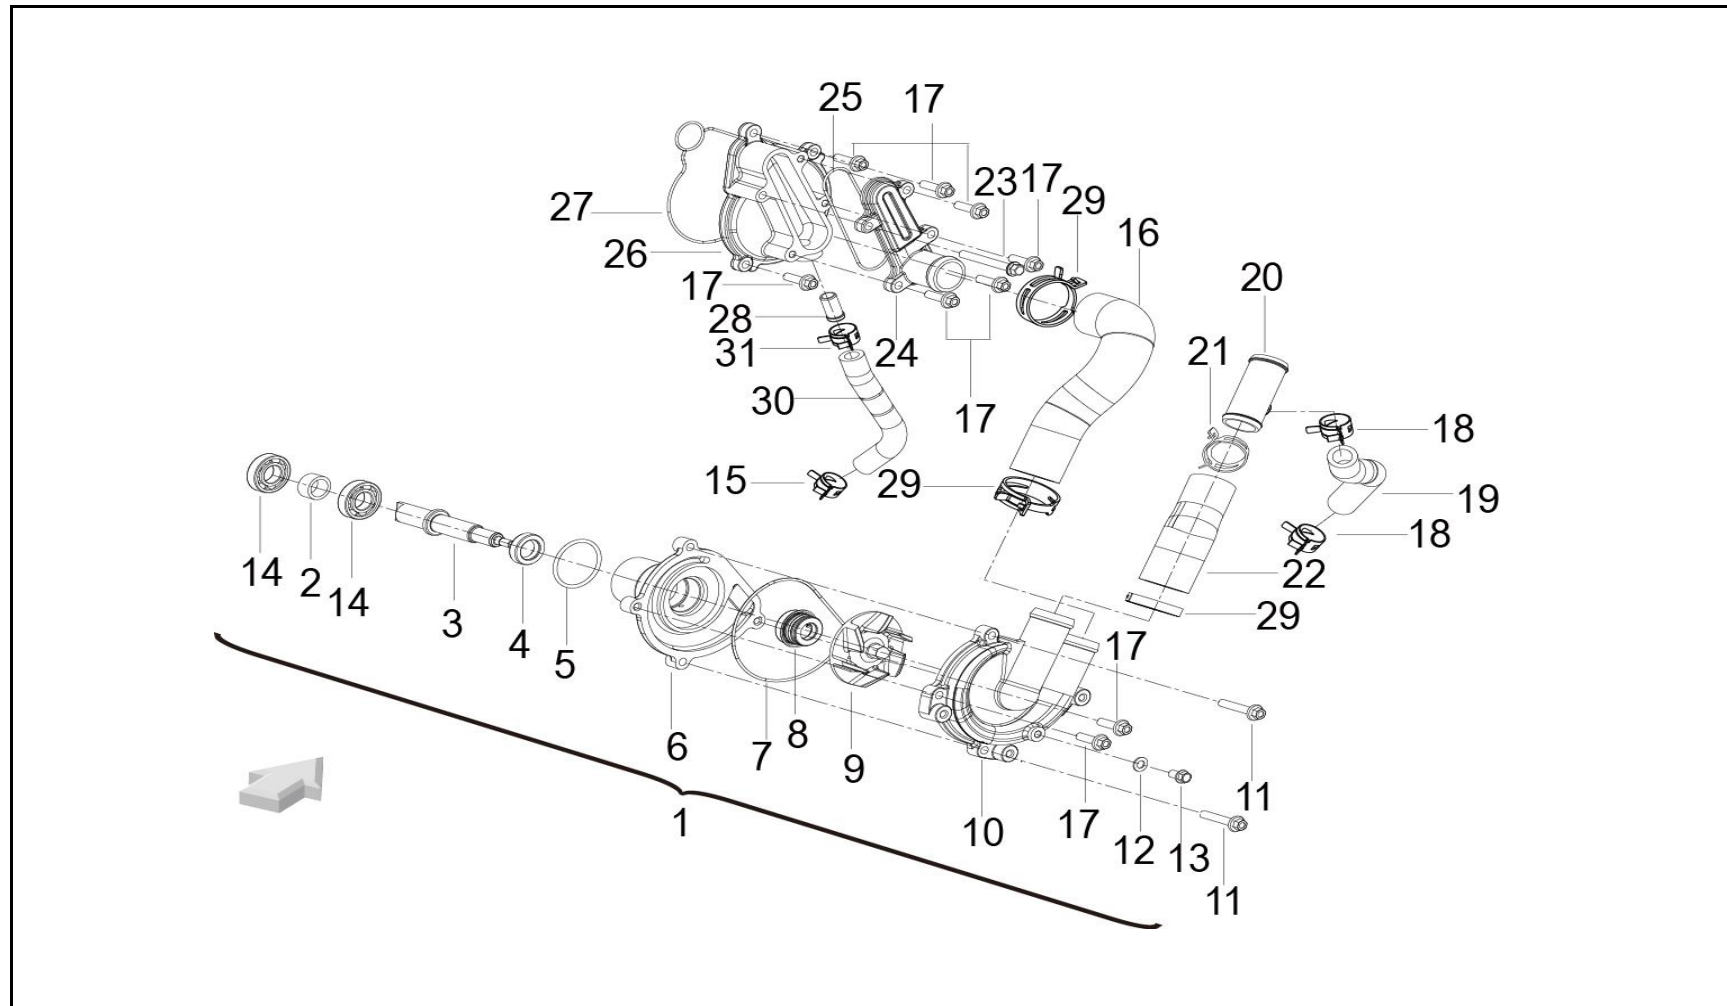

FIGURA N° 14: SISTEMA DE REFRIGERACIÓN

FIGURA N° 14: SISTEMA DE REFRIGERACIÓN

FIGURA N° 14: SISTEMA DE REFRIGERACIÓN

FIG. No.	PARTE N°	DESCRIPCIÓN	CANT.	OBSERVACIÓN
2	11064719	Buje	1	
3	11064729	Eje Bomba De Agua	1	
4	11064966	Reten 15-26-7	1	
5	11064722	Anillo Retenedor	1	
6	11077595	Cubierta Interna Bomba Agua	1	
7	11064743	Empaque Cuerpo Bomba De Agua	1	
8	11049453	Sello Mecanico	1	
9	11064728	Turbina Bomba De Agua	1	
10	11077590	Cubierta Bomba De Agua	1	
11	11050495	Tornillo 6X32	2	
12	11050161	Arandela	1	
13	11050027	Tornillo 6X12	1	
14	11064960	Rodamiento Bolas 16002	2	
15	11064735	Abrazadera 17 Mm.	1	
16	11064738	Manguera De Salida I	1	
17	11050158	Tornillo 6X20	9	
18	11064733	Abrazadera 21 Mm.	2	
19	11064745	Manguera De Salida II	1	
20	11064971	Conector	1	
21	11064474	Abrazadera Negra 32 Mm.	1	
22	11064744	Manguera De Entrada	1	
23	11051324	Tornillo 6X50	1	
24	11077604	Cubierta Sup Balanceador	1	
25	11064742	Empaque Sup. Cubierta Protectora	1	
26	11077594	Cubierta Inf Balanceador	1	

FIG. No.	PARTE N°	DESCRIPCIÓN	CANT.	OBSERVACIÓN
27	11077615	O-Ring I	1	
28	11064718	Union	1	
29	11064732	Abrazadera 35 Mm. Negra	3	
30	11064746	Manguera li Bomba De Agua	1	
31	11064734	Abrazadera 18 Mm.	1