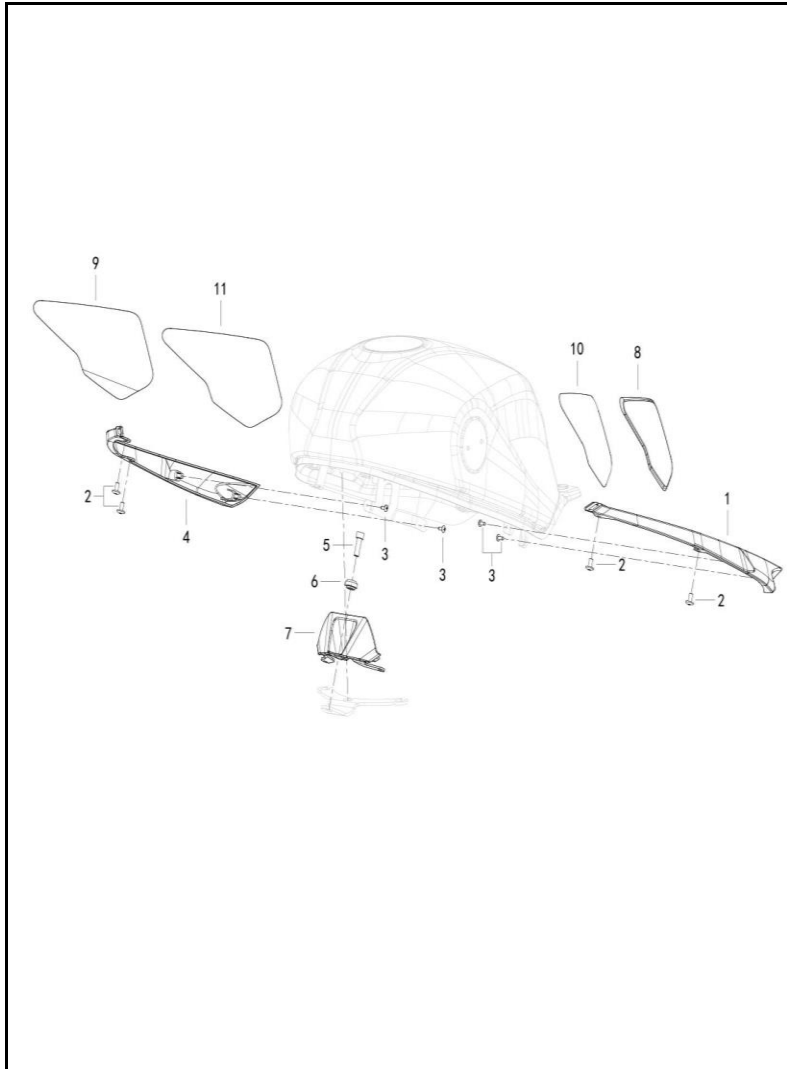

FIGURA N° 26: COMPLEMENTOS TANQUE DE COMBUSTIBLE

FIG. No.	PARTE N°	DESCRIPCIÓN	CANT.	OBSERVACIÓN
1	11075045	Cubierta Decorativa Lat Izq Tanque	1	
2	11049795	Tornillo 6X14	4	
3	11049812	Tornillo 4.2X13	4	
4	11075046	Cubierta Decorativa Lat Der Tanque	1	
5	11050529	Tornillo 8X16	1	
6	11075047	Buje	1	
7	11075048	Soporte Frontal Tanque	1	
8	11077601	Complemento Tanque Izq L800	1	Moto Verde
	11077600	Complemento Tanque Izq L800	1	Moto Gris
	11077599	Complemento Tanque Izq L800	1	Moto Café
9	11077598	Complemento Tanque Der L800	1	Moto Verde
	11077597	Complemento Tanque Der L800	1	Moto Gris
	11077596	Complemento Tanque Der L800	1	Moto Café
10	11077582	Cinta Doble Faz Tanque Lh	1	
11	11077583	Cinta Doble Faz Tanque Rh	1