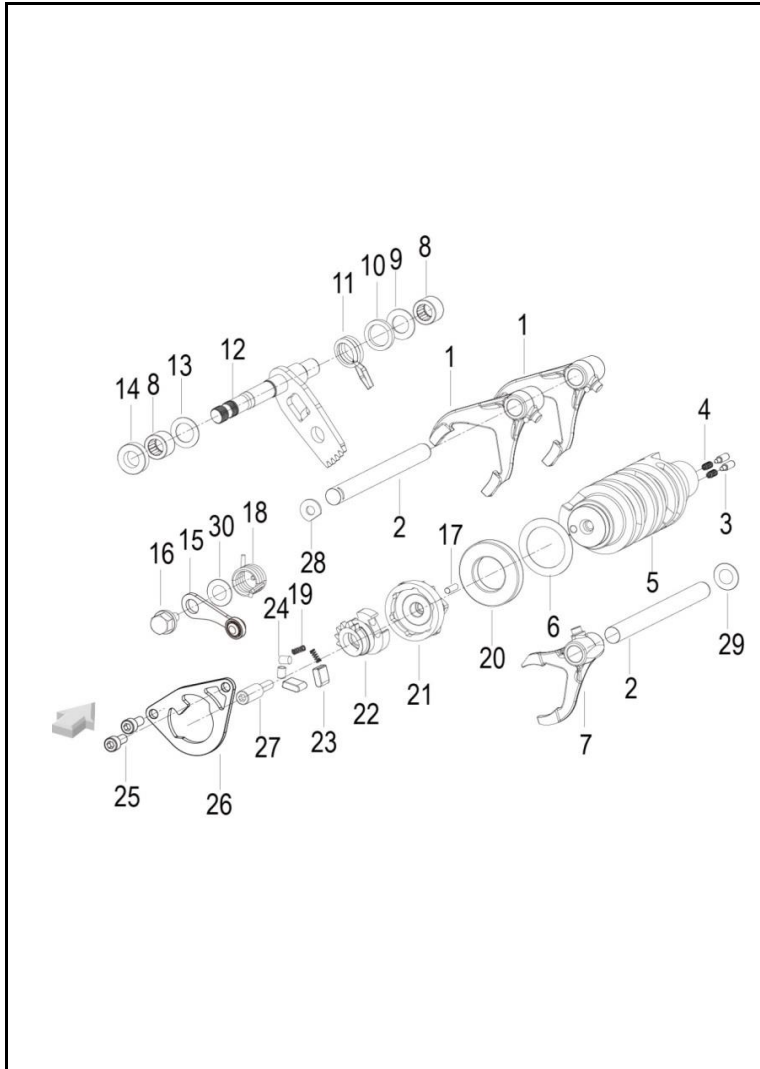

FIGURA N° 8: SELECTOR DE CAMBIOS

FIG. No.	PARTE N°	DESCRIPCIÓN	CANT.	OBSERVACIÓN
1	11064659	Horquilla Cambios Ii	2	
2	11064669	Eje Horquilla Cambios	2	
3	11064637	Pin Eje Selector Cambios	2	
4	11064720	Resorte Eje Selector Cambios	2	
5	11077623	Selector De Cambios	1	
6	11064658	Arandela 25X30Xsp	1	
7	11064670	Horquilla Cambios I	1	
8	11064963	Rodamiento Agujas Hk1212B	2	
9	11064663	Arandela 12.8X22X1	1	
10	11064757	Arandela 16X223	1	
11	11064664	Resorte Eje Cambios	1	
12	11064654	Eje Cambios	1	
13	11064758	Arandela 14X22X0.8	1	
14	11064666	Reten 12-22-6/6.5	1	
15	11064651	Leva Eje Cambios	1	
16	11064660	Pasador Leva Eje Cambios	1	
17	11064656	Pin 4X12.8	1	
18	11064721	Resorte Leva Eje Cambios	1	
19	11051096	Resorte Estrella Eje Selector	2	
20	11064961	Rodamiento Bolas 16005	1	
21	11051078	Estrella Eje Selector Cambios	1	
22	11064665	Bloque Superior Eje Selector	1	
23	11051083	Pin Separador	2	
24	11051085	Pin Estrella Eje Selector	2	
25	11064667	Tornillo 6X14	2