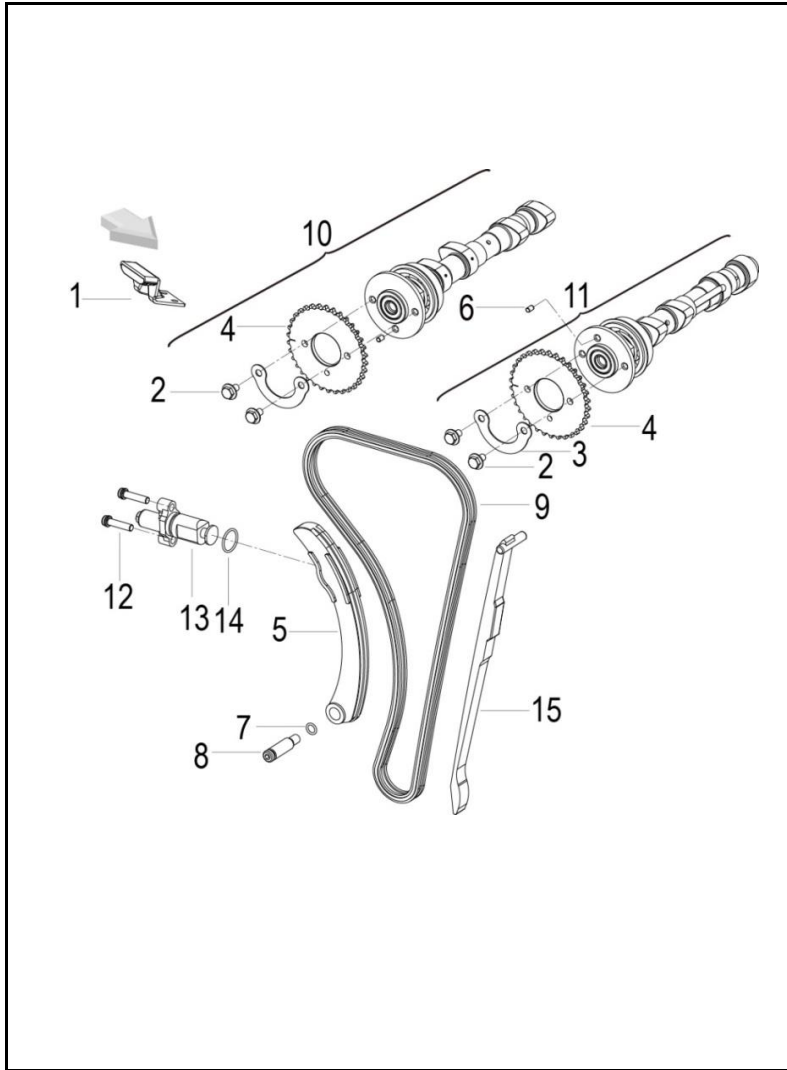

FIG. No.	PARTE N°	DESCRIPCIÓN	CANT.	OBSERVACIÓN
1	11064524	Empaque Tapa Culata	1	
2	11077629	Tapa Culata	1	
3	11064519	Caucho Tapa Culata	6	
4	11064514	Tornillo 6X29.5	2	
5	11064520	Tornillo 6X39	2	
6	11077574	Bujía	2	
7	11064518	Guardapolvo	2	
8	11064522	Tornillo 6X23.5	2	
9	11049902	Caucho Bobina De Encendido	2	
10	11050582	Anillo Retenedor	2	
11	11050487	Bobina De Encendido	2	
12	11077618	Platina Bobina de Alta	2	
13	11064752	Arandela Ondulada	2	
14	11050544	Tuerca M6	2	
15	11064751	Antivibrante	2	

FIG. No.	PARTE N°	DESCRIPCIÓN	CANT.	OBSERVACIÓN

FIGURA N° 3: CILINDRO

FIG. No.	PARTE N°	DESCRIPCIÓN	CANT.	OBSERVACIÓN
1	11050052	Pin Guia 10.5X13X13	2	
2	11064567	Inyector Aceite	1	
3	11077581	Cilindro - Negro Mate	1	
4	11064553	Caucho Cilindro	1	
5	11064582	Tornillo 6X1X25	2	
6	11064554	Empaque Cilindro	1	

FIGURA N° 4: EJE DE LEVAS

FIG. No.	PARTE N°	DESCRIPCIÓN	CANT.	OBSERVACIÓN
1	11064560	Platina Soporte	1	
2	11064533	Tornillo 6X11	4	
3	11064756	Platina Ajuste Pinon Eje Levas	2	
4	11064545	Pinon Eje Levas	2	
5	11064556	Guia Cadenilla Lado Tensor	1	
6	11064959	Pin 5X8	2	
7	11064558	Anillo Retenedor 7.66X1.78	1	
8	11064557	Pin Pasador	1	
9	11064544	Cadenilla Distribucion	1	
10	11064546	Eje Levas Admision	1	
11	11064547	Eje Levas Escape	1	
12	11064582	Tornillo 6X1X25	2	
13	11077656	Tensor De Cadenilla	1	
14	11064561	Anillo Retenedor 18.5X2	1	
15	11064559	Guia Cadenilla	1	

FIGURA N° 5: CIGÜEÑAL - PISTON

FIG. No.	PARTE N°	DESCRIPCIÓN	CANT.	OBSERVACIÓN
1	11064606	Anillos Std	2	
2	11064605	Pin Pasador Piston	2	
3	11064609	Pasador Piston	2	
4	11077616	Piston	2	
5	11064607	Biela Ciguenal	2	
6	11064958	Pin 3X10	4	
7	11064602	Tornillo M9X1	4	
8	11049770	Tornillo 10X16	1	
9			4	
9	11064604	Casquete Biela Ciguenal Amarillo	4	
9	11064603	Casquete Biela Ciguenal Azul	4	
10	11064599	Ciguenal	1	
11	11049831	Cuna Ciguenal	1	
12	11049896	Tapon Conico 14X1.5X10	1	
17	11064610	Balanceador	1	