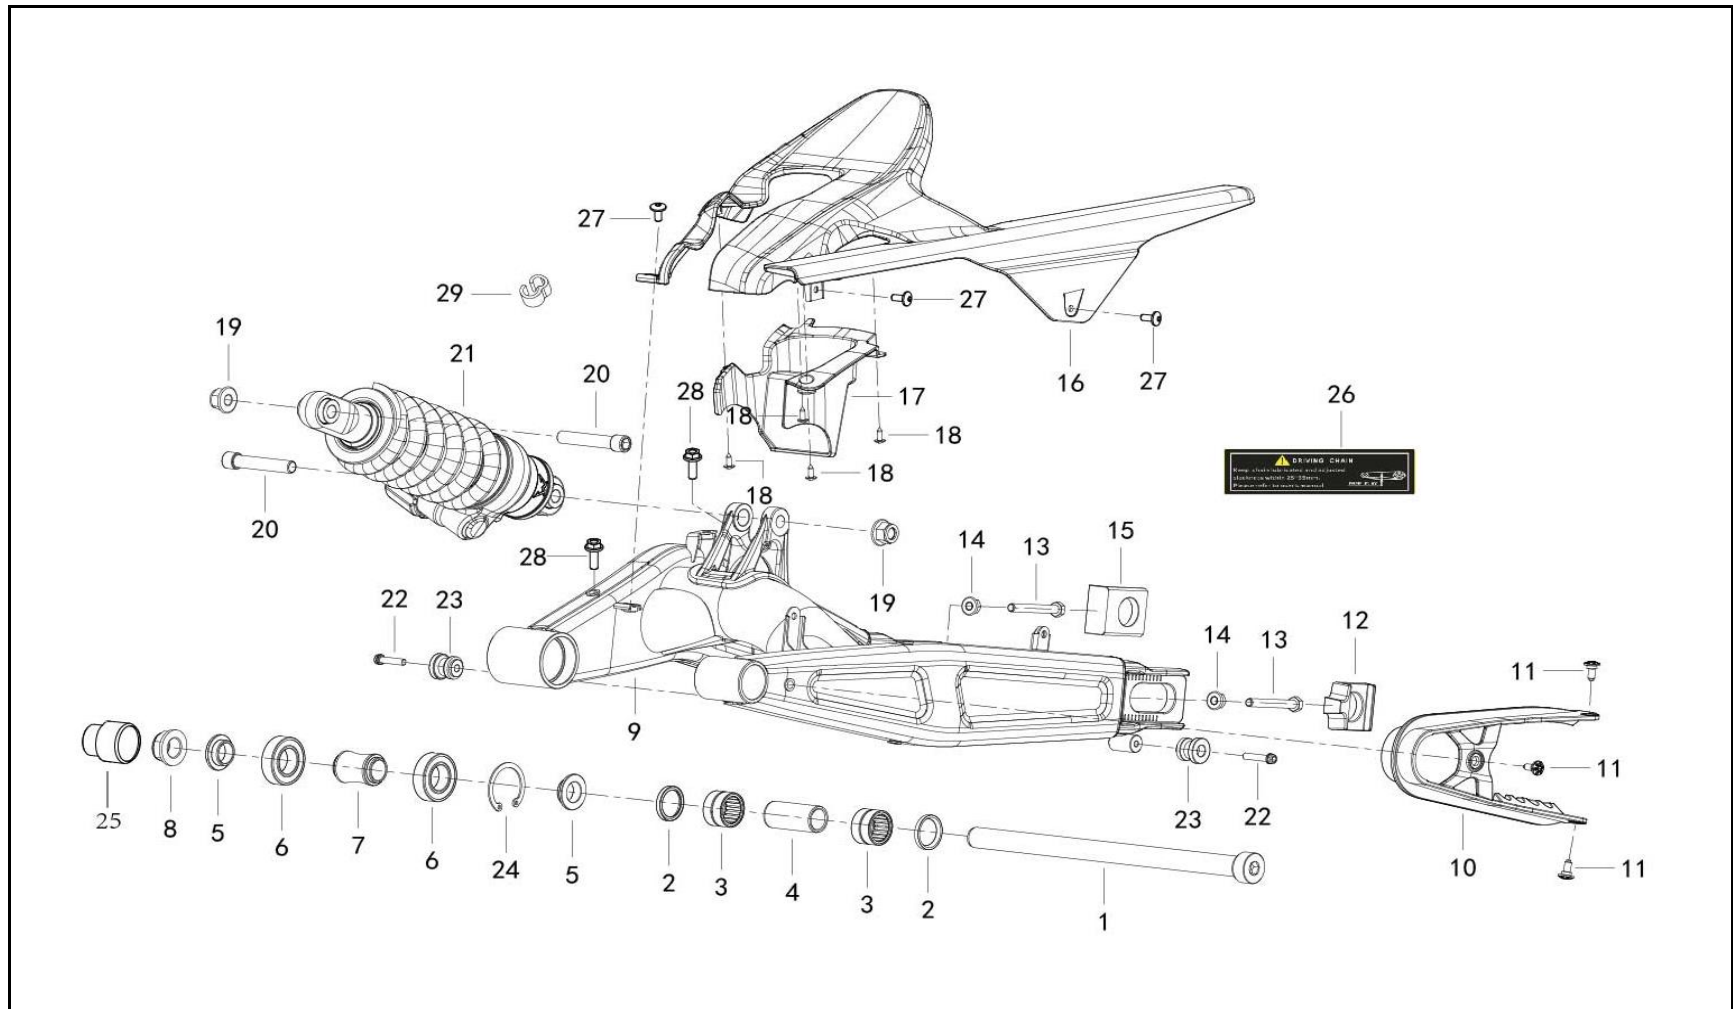

FIGURA N° 22: SUSPENSIÓN TRASERA

FIGURA N° 22: SUSPENSIÓN TRASERA

FIGURA N° 22: SUSPENSIÓN TRASERA

FIG. No.	PARTE N°	DESCRIPCIÓN	CANT.	OBSERVACIÓN
1	11073912	Eje Brazo Oscilante	1	
2	11073913	Retenedor	2	
3	11073914	Rodamiento De Agujas	2	
4	11073915	Buje Central	1	
5	11073916	Buje Externo	2	
6	11073917	Rodamiento 6005-2Rs	1	
7	11073918	Buje	1	
8	11049883	Tuerca M20	1	
9	11073919	Brazo Oscilante	1	
10	11073920	Deslizador De Cadena	1	
11	11049796	Tornillo 6X15.2	3	
12	11073921	Tensor De Cadena Derecho	1	
13	11049876	Tornillo 8 Mm.	2	
14	11050540	Tuerca M8	2	
15	11073922	Tensor De Cadena Izquierdo	1	
16	11073923	Protector Cadena	1	
17	11073924	Protector Cadena Pequeño	1	
18	11049812	Tornillo 4.2X13	4	
19	11049807	Tuerca M12	2	
20	11064505	Tornillo 12X1.25X63	2	
21	11073925	Amortiguador Trasero	1	
22	11050527	Tornillo 6X30	2	
23	11049592	Caucho Brazo Oscilante	2	
24	11052252	Pin De Seguridad 47 Mm.	1	
25	11051501	Tapon Eje Brazo Oscilante	1	

FIG. No.	PARTE N°	DESCRIPCIÓN	CANT.	OBSERVACIÓN
27	11051679	Tornillo 6X12	3	
28	11049762	Tornillo 6X12	2	
29	11050335	Guia	3