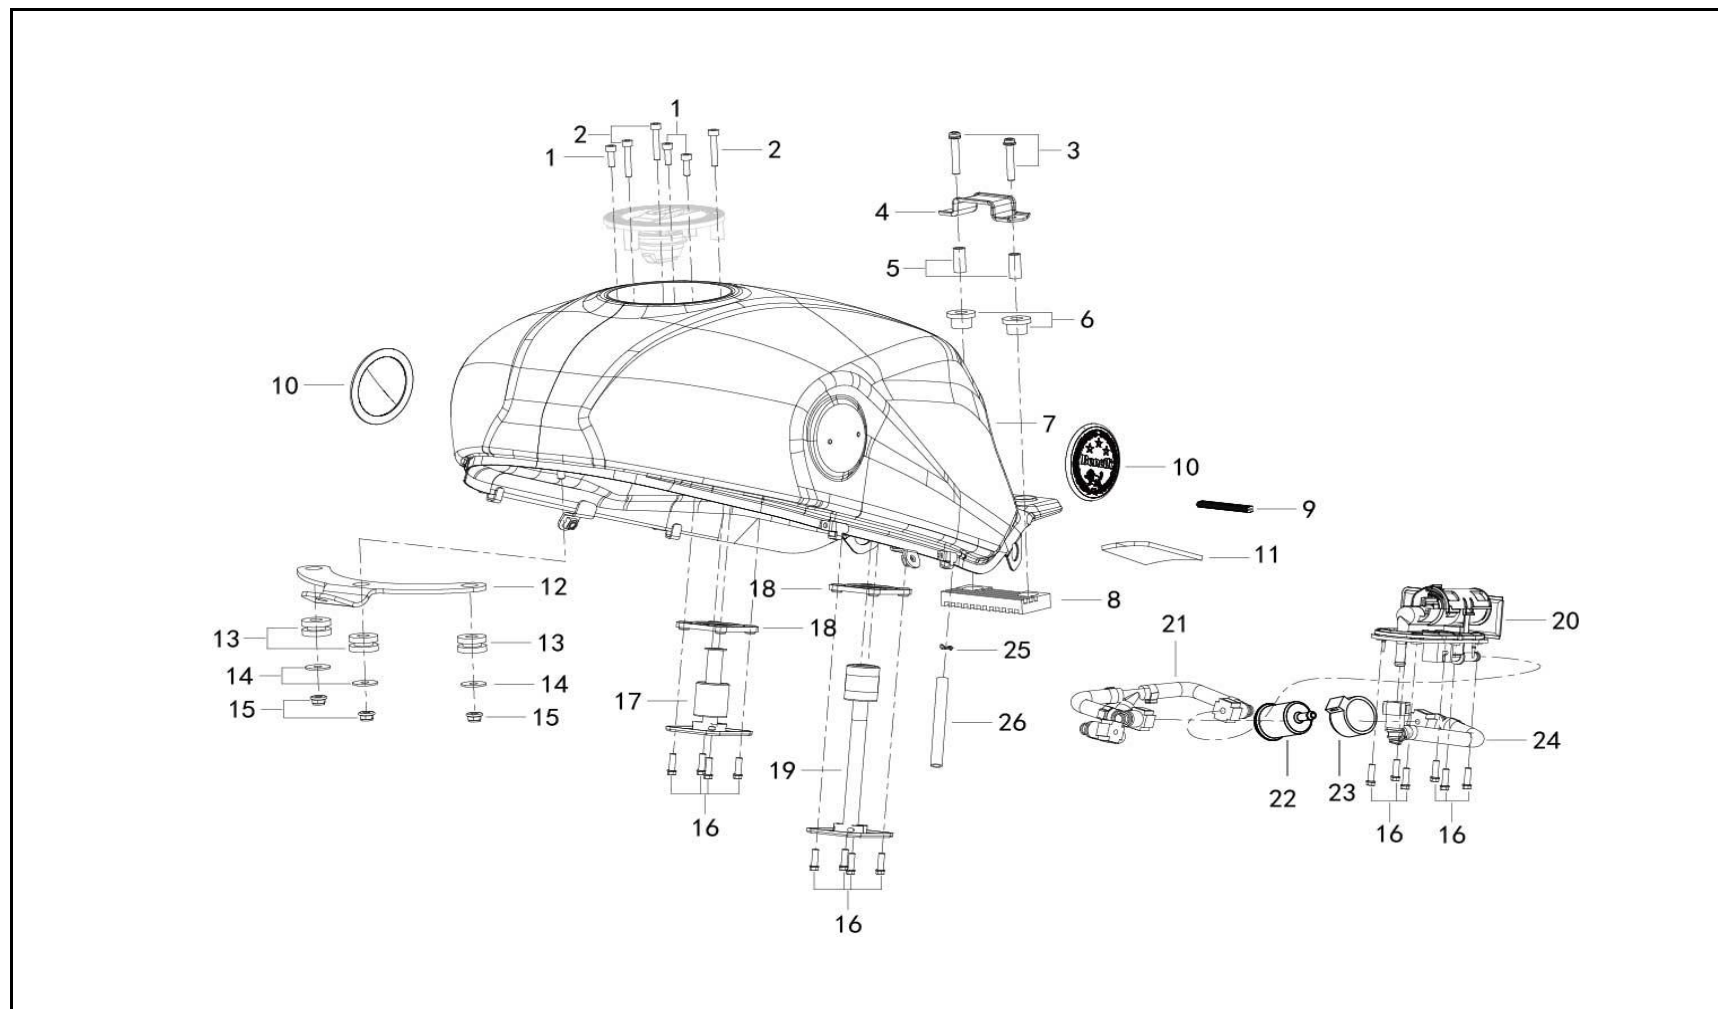

FIGURA N° 22: TANQUE DE COMBUSTIBLE

FIGURA N° 22: TANQUE DE COMBUSTIBLE

FIGURA N° 22: TANQUE DE COMBUSTIBLE

FIG. No.	PARTE N°	DESCRIPCIÓN	CANT.	OBSERVACIÓN
1	11049790	Tornillo 5X14	3	
2	11049791	Tornillo 5X30	3	
3	11050528	Tornillo 6X35	2	
4	11051486	Soporte Sillin	1	
5	11050323	Pin Guia	2	
6	11050324	Buje	2	
7	11075082	Tanque De Combustible-Stickers-Café	1	
	11075083	Tanque De Combustible-Stickers-Verde	1	
	11075084	Tanque De Combustible-Stickers-Gris	1	
8	11050319	Antivibrante Trasero Tanque Gasolina	1	
9	11064892	Sello Tanque Gasolina	1	
10	11049860	Calcomania Cubierta Tanque Gasolina	2	
11	11065515	Antivibrante	1	
12	11073905	Platina Inferior Tanque	1	
13	11049568	Antivibrante	3	
14	11049245	Espaciador	3	
15	11050544	Tuerca M6	3	
16	11051657	Tornillo 5X20	14	
17	11073906	Sensor De Combustible	1	
18	11050334	Empaque Medidor Tanque Gasolina	2	
19	11073907	Sensor De Combustible	1	
20	11064822	Bomba Gasolina	1	
21	11073908	Manguera Flujo Combustible I	1	
22	11050327	Filtro Gasolina	1	
23	11049582	Caucho Filtro Gasolina	1	

FIG. No.	PARTE N°	DESCRIPCIÓN	CANT.	OBSERVACIÓN
24	11073909	Manguera Flujo Combustible I	1	
25	11073910	Abrazadera D10.5	1	
26	11073911	Tubo 7X11X530	1