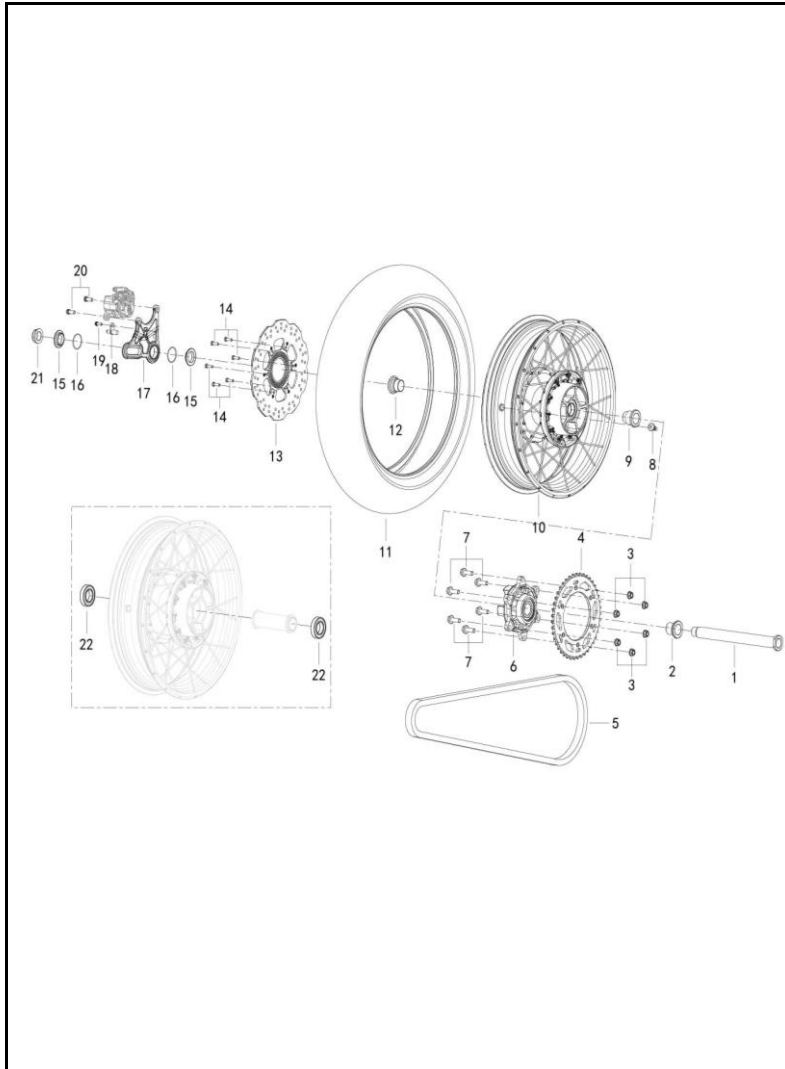

FIGURA N° 23: RUEDA TRASERA

FIG. No.	PARTE N°	DESCRIPCIÓN	CANT.	OBSERVACIÓN
1	11065537	Eje Rueda Trasero 24X1.5X309	1	
2	11064983	Buje Porta Sprocket	1	
3	11050546	Tuerca M10	5	
4	11075086	Sprocket	1	
5	11050629	Cadena 525Sx-1X112	1	
6	11075087	Porta Sprocket	1	
7	11049771	Tornillo 10X1.25X30	5	
8	11050894	Valvula Tubeless	1	
9	11064982	Buje Izquierdo Rueda Trasera	1	
10	11075088	Rin Trasero Completo	1	
11			1	
12	11064839	Buje Derecho Rueda Trasera	1	
13	11050623	Disco Freno Trasero	1	
14	11073926	Perno M6X20	6	
15	11064838	Buje Soporte Caliper Trasero	2	
16	11064478	Anillo Retenedor 36.5X1.8	2	
17	11073927	Soporte Caliper Trasero	1	
18	11073867	Sensor De Velocidad (Del-Tras)	1	
19	11050497	Tornillo 6X14	1	
20	11073928	Perno 8X1.25X20	2	
21	11064984	Tuerca M24X1.5	1	
22	11075089	Rodamiento Bolas 30X55X13	2