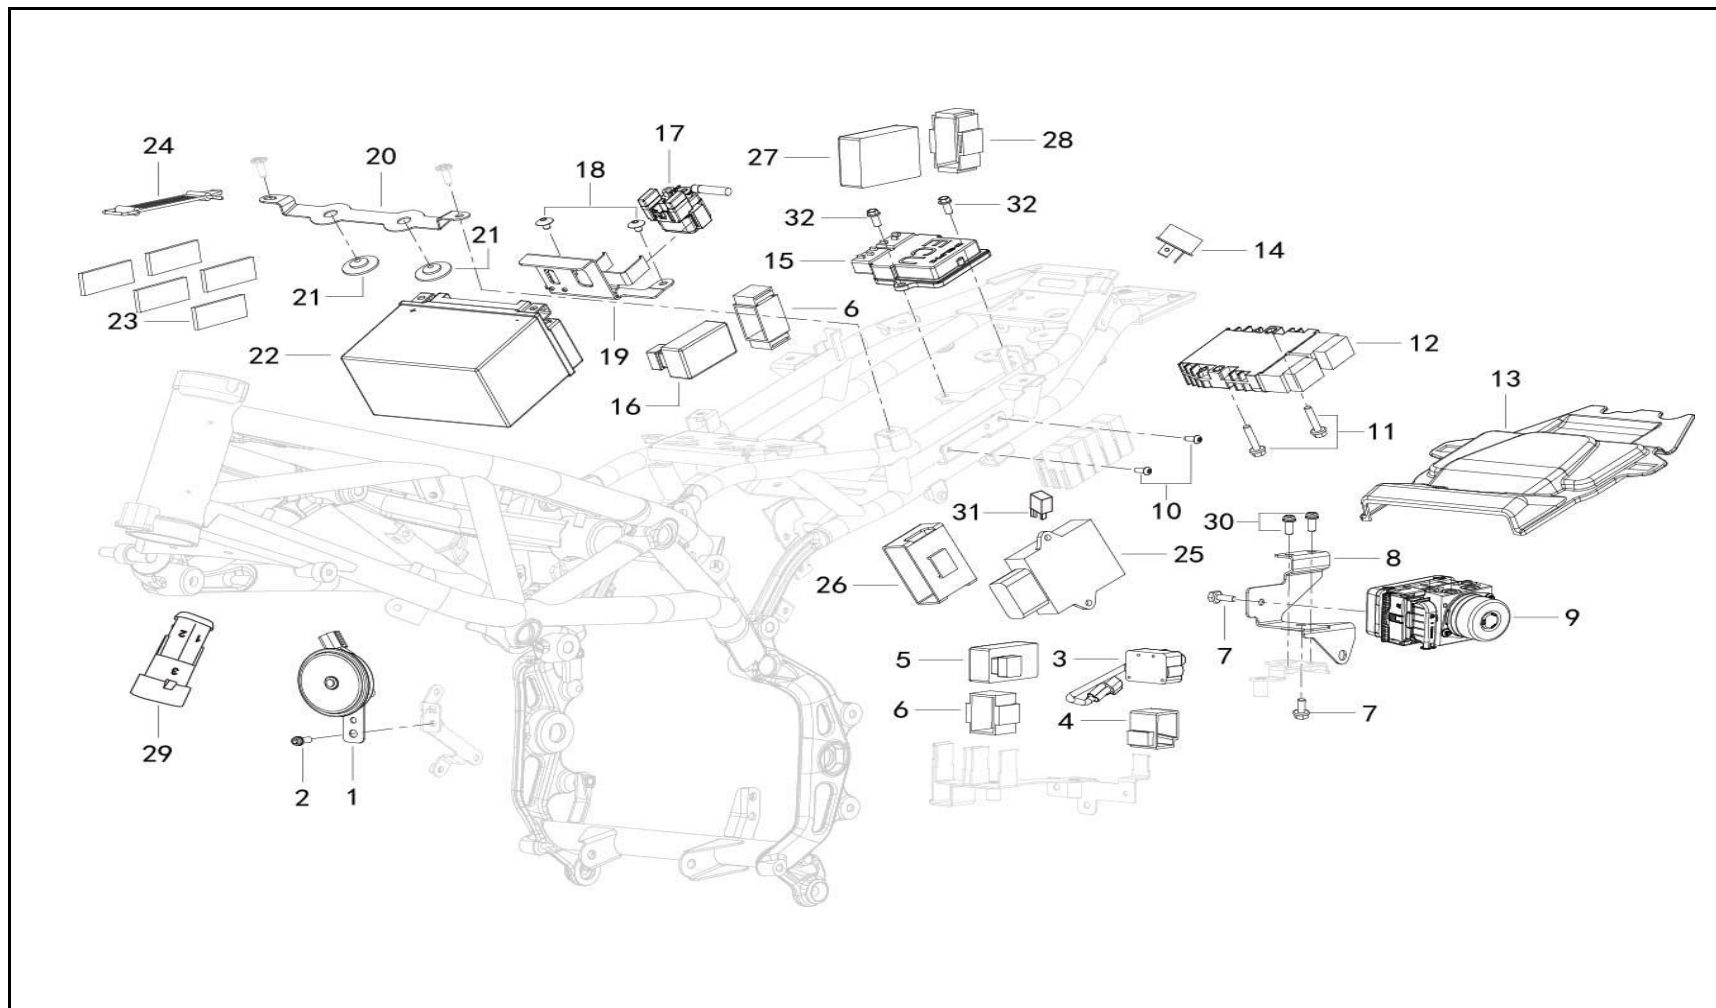

FIGURA N° 37: PARTES ELÉCTRICAS

FIGURA N° 38: RAMAL ELÉCTRICO

FIGURA N° 38: RAMAL ELÉCTRICO

FIG. No.	PARTE N°	DESCRIPCIÓN	CANT.	OBSERVACIÓN
1	11075059	Ramal Eléctrico	1	
2	11075060	Ramal Auxiliar	1	
3	11075061	Ramal Motor Eléctrico	1	
4	11064934	Cable Tierra	1	
5	11049486	Abrazadera 3X150	13	
6	11051315	Abrazadera 5X210	13	
7	11050452	Abrazadera	1	
8	11052213	Abrazadera	5	
9	11049643	Platina Guia	5	
10	11050335	Guia	2	
11	11075063	Seguro Set	1	
12	11075064	Cubierta Switch Principal	1	
13	11049787	Tornillo 8X20	2	
14	11049735	Abrazadera	5	
15	11049737	Abrazadera	6	
16	11051316	Pin De Ajuste	5	
17	11052240	Pin De Ajuste	2	
18	11075026	Hebilla Plastica	2	
19	11052382	Pin De Ajuste	2	
20	11050453	Abrazadera	2	
21	11075066	Banda	1	
22	11051652	Abrazadera	5	
23	11050481	Conector E.C.U	2	
24	11075065	Controlador	1	
25	11075068	Tapa Tanque Gasolina	1	