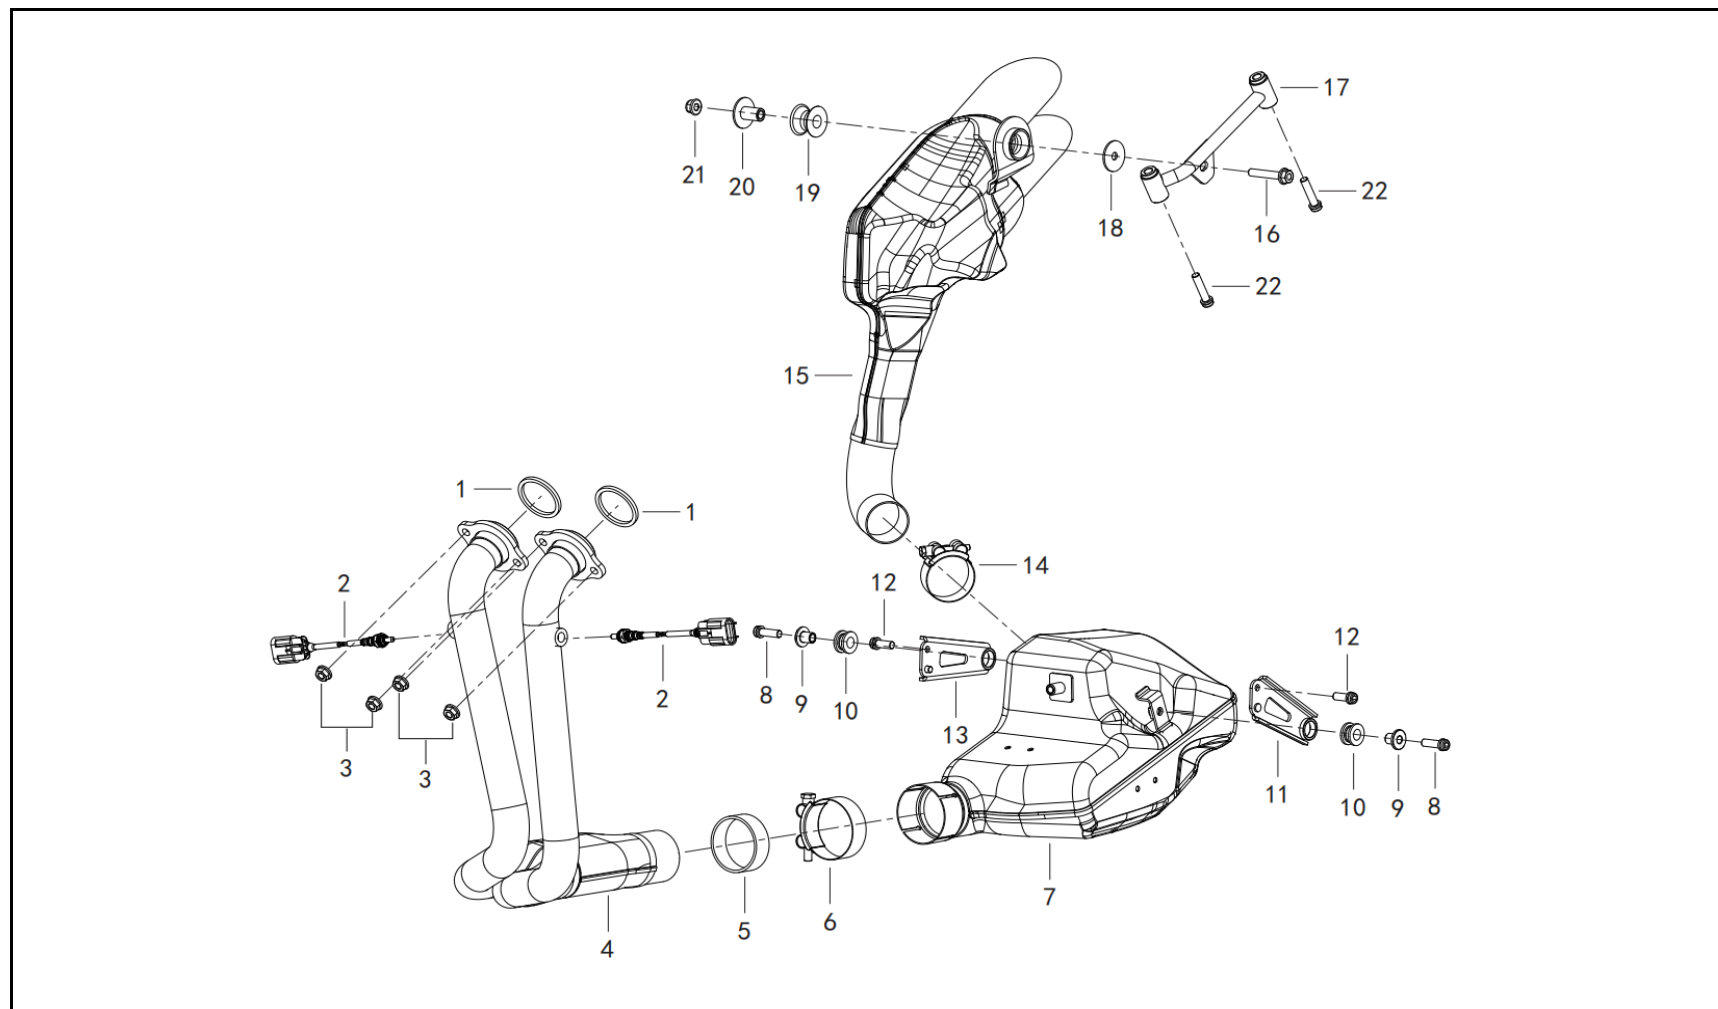

FIGURA N° 20: SISTEMA DE ESCAPE

FIGURA N° 20: SISTEMA DE ESCAPE

FIGURA N° 20: SISTEMA DE ESCAPE

FIG. No.	PARTE N°	DESCRIPCIÓN	CANT.	OBSERVACIÓN	FIG. No.	PARTE N°	DESCRIPCIÓN	CANT.	OBSERVACIÓN
1	11064802	Empaque Tubo Escape	2						
2	11052087	Sensor De Oxigeno	2						
3	11050540	Tuerca M8	4						
4	11073878	Tubo Escape Motor	1						
5	11064799	Empaque Silenciador	1						
6	11064803	Abrazadera 65 Mm.	1						
7	11075079	Mofle	1						
8	11050531	Tornillo 8X1.25X25	2						
9	11050440	Buje	2						
10	11073880	Antivibrante	2						
11	11073881	Platina Izquierda Mofle	1						
12	11050530	Tornillo 8X1.25X20	2						
13	11073882	Platina Derecha Mofle	1						
14	11050303	Abrazadera	1						
15	11075080	Silenciador	1						
16	11051663	Tornillo 10X1.25X50	1						
17	11075081	Soporte Mofle	1						
18	11073884	Arandela	1						
19	11049548	Caucho Silenciador	1						
20	11049550	Buje	1						
21	11050546	Tuerca M10	1						
22	11052395	Tornillo 8X1.25X35	2