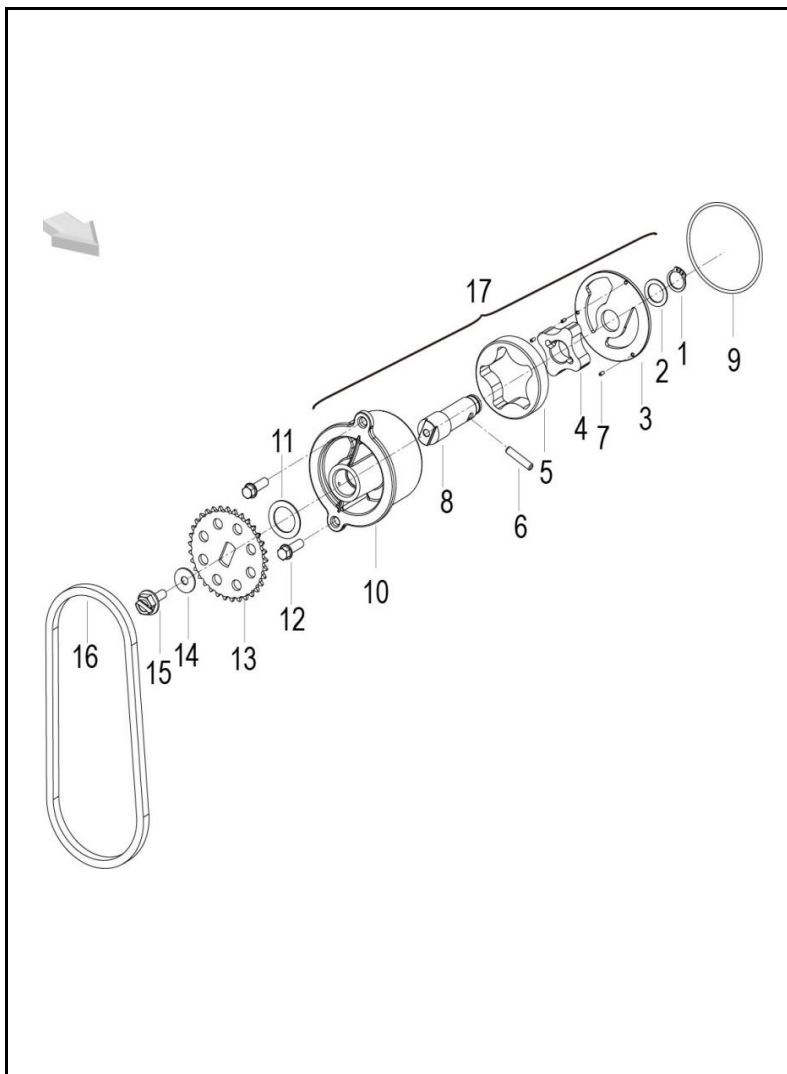

FIG. No.	PARTE N°	DESCRIPCIÓN	CANT.	OBSERVACIÓN
1	11064524	Empaque Tapa Culata	1	
2	11077629	Tapa Culata	1	
3	11064519	Caucho Tapa Culata	6	
4	11064514	Tornillo 6X29.5	2	
5	11064520	Tornillo 6X39	2	
6	11077574	Bujía	2	
7	11064518	Guardapolvo	2	
8	11064522	Tornillo 6X23.5	2	
9	11049902	Caucho Bobina De Encendido	2	
10	11050582	Anillo Retenedor	2	
11	11050487	Bobina De Encendido	2	
12	11077618	Platina Bobina de Alta	2	
13	11064752	Arandela Ondulada	2	
14	11050544	Tuerca M6	2	
15	11064751	Antivibrante	2	

FIGURA N° 2: CULATA

FIG. No.	PARTE N°	DESCRIPCIÓN	CANT.	OBSERVACIÓN
29	11077625	Soporte Valvula Sai	1	
30			3	
31	11077585	Clip I	1	
32	11065468	Platina Soporte li Conector C	1	
33	11049985	Anillo Retenedor 46X2.4	2	

FIG. No.	PARTE N°	DESCRIPCIÓN	CANT.	OBSERVACIÓN

FIGURA N° 3: CILINDRO

FIG. No.	PARTE N°	DESCRIPCIÓN	CANT.	OBSERVACIÓN
1	11050052	Pin Guia 10.5X13X13	2	
2	11064567	Inyector Aceite	1	
3	11077581	Cilindro - Negro Mate	1	
4	11064553	Caucho Cilindro	1	
5	11064582	Tornillo 6X1X25	2	
6	11064554	Empaque Cilindro	1	

FIGURA N° 15: BOMBA DE ACEITE

FIG. No.	PARTE N°	DESCRIPCIÓN	CANT.	OBSERVACIÓN
1	11064955	Pin De Seguridad 14 Mm.	1	
2	11064708	Arandela 14X20X1	1	
3	11064704	Empaque Bomba De Aceite	1	
4	11064701	Rotor Interno Bomba Aceite	1	
5	11064703	Rotor Externo Bomba Aceite	1	
6	11064713	Pin 5X23.8	1	
7	11064957	Pin 2X5	3	
8	11064706	Eje Bomba De Aceite	1	
9	11064712	Anillo Retenedor 62.3X2.2	1	
10	11064699	Cuerpo Bomba Aceite	1	
11	11064709	Arandela 19X28X1	1	
12	11050158	Tornillo 6X20	2	
13	11064707	Pinon Bomba De Aceite	1	
14	11064521	Arandela	1	
15	11064716	Tornillo Bomba De Aceite	1	
16	11064715	Cadenilla Bomba De Aceite	1	