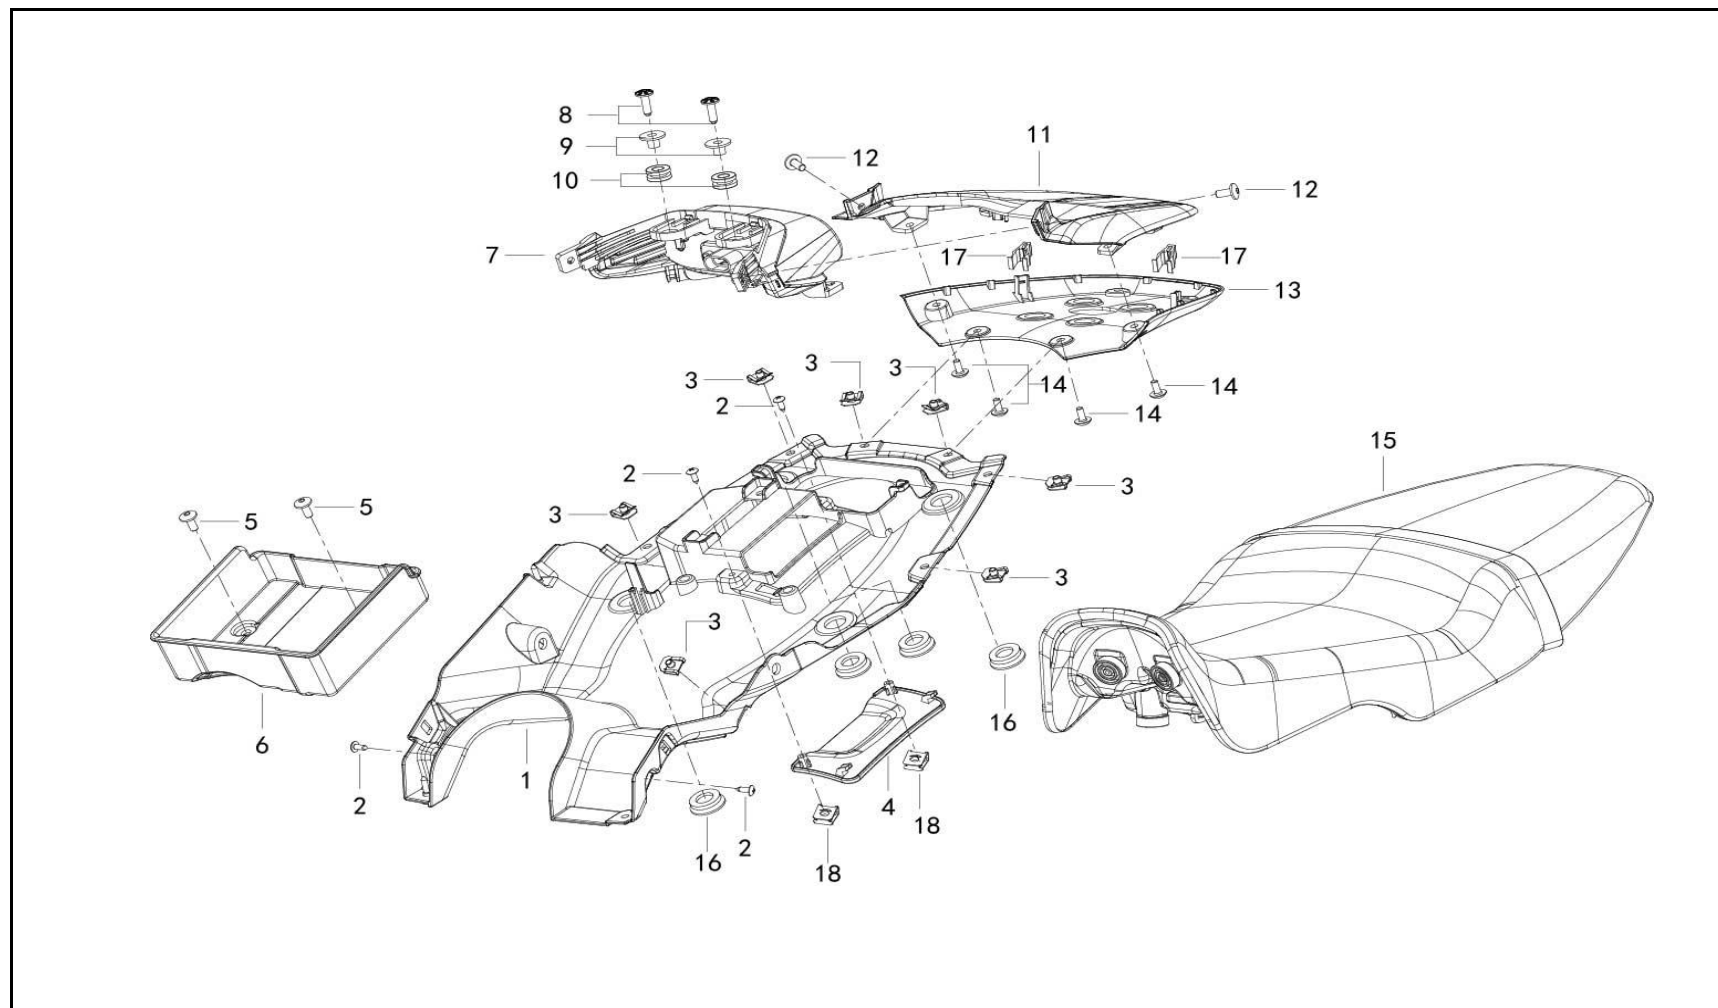

FIGURA N° 34: SILLÍN - GUARDABARRO TRASERO

FIGURA N° 34: SILLÍN - GUARDABARRO TRASERO

FIGURA N° 34: SILLÍN - GUARDABARRO TRASERO

FIG. No.	PARTE N°	DESCRIPCIÓN	CANT.	OBSERVACIÓN
1	11075108	Guardabarro Trasero Int	1	
2	11049812	Tornillo 4.2X13	4	
3	11049693	Tuerca De Ajuste M5	7	
4	11075019	Cubierta Peq Guardabarro Tras Int	1	
5	11049795	Tornillo 6X14	2	
6	11075020	Caja Bateria	1	
7	11075021	Stop	1	
8	11049798	Tornillo 6X25	2	
9	11050786	Buje	2	
10	11049690	Antivibrante	2	
11	11075109	Cubierta Sup Stop - Café	1	
	11075110	Cubierta Sup Stop - Verde	1	
	11075111	Cubierta Sup Stop - Gris	1	
12	11049236	Tornillo 5X16	2	
13	11075112	Cubierta Inf Stop - Gris	1	
14	11049234	Tornillo 5X12	4	
15	11075024	Sillin	1	
16	11075025	Antivibrante Sillin	4	
17	11075026	Hebilla Plastica	2	
18	11049694	Tuerca De Ajuste M6	2	
19	11051679	Tornillo 6X12	2	

FIG. No.	PARTE N°	DESCRIPCIÓN	CANT.	OBSERVACIÓN
26				
27