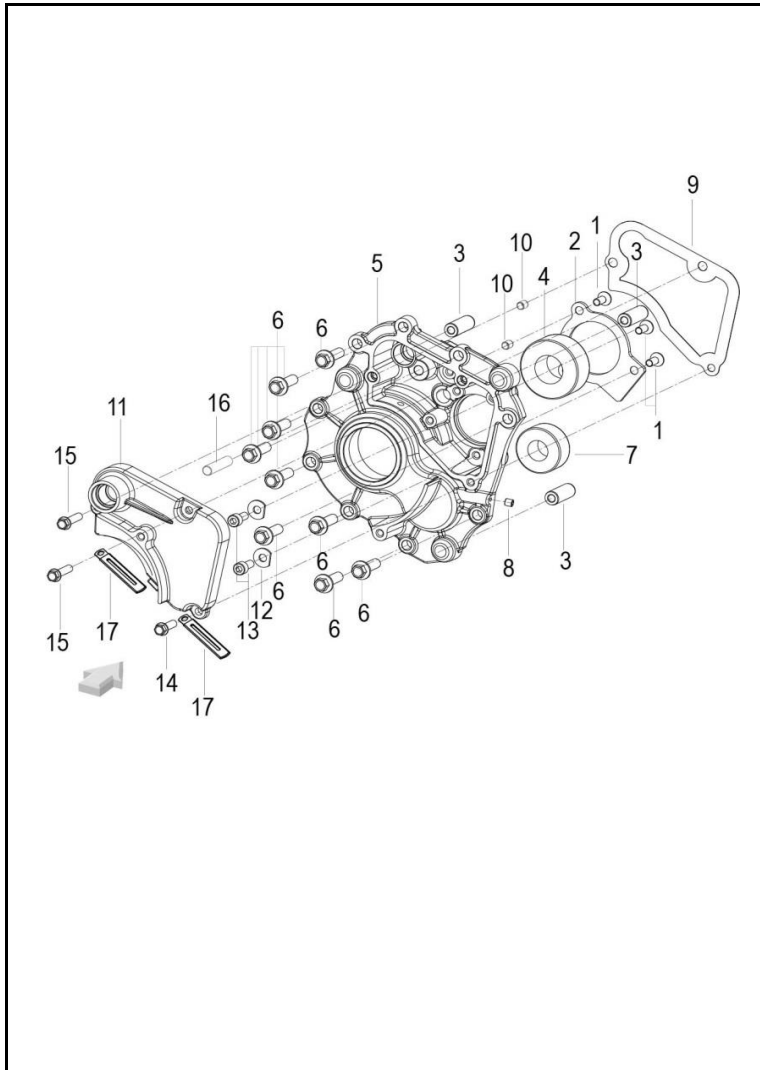

FIG. No.	PARTE N°	DESCRIPCIÓN	CANT.	OBSERVACIÓN
1	11064524	Empaque Tapa Culata	1	
2	11077629	Tapa Culata	1	
3	11064519	Caucho Tapa Culata	6	
4	11064514	Tornillo 6X29.5	2	
5	11064520	Tornillo 6X39	2	
6	11077574	Bujía	2	
7	11064518	Guardapolvo	2	
8	11064522	Tornillo 6X23.5	2	
9	11049902	Caucho Bobina De Encendido	2	
10	11050582	Anillo Retenedor	2	
11	11050487	Bobina De Encendido	2	
12	11077618	Platina Bobina de Alta	2	
13	11064752	Arandela Ondulada	2	
14	11050544	Tuerca M6	2	
15	11064751	Antivibrante	2	

FIG. No.	PARTE N°	DESCRIPCIÓN	CANT.	OBSERVACIÓN
26	11050089	Pin De Seguridad 24 Mm.	1	
27	11064688	Arandela 25X35X3.5	1	
28	11064672	Eje Clutch (Solo)	1	
29	11064684	Rodamiento Agujas 24X28X13	2	
30	11064674	Pinon 5Ta Eje Clutch	1	
31	11064686	Arandela 28.5X33.1	1	
32	11050099	Pin De Seguridad 28 Mm.	1	
33	11064662	Pinon 3Ra-4Ta Eje Clutch	1	
34	11064687	Arandela 25X32X2	1	

FIGURA N° 9: CARCASA MOTOR DERECHA

FIG. No.	PARTE N°	DESCRIPCIÓN	CANT.	OBSERVACIÓN
1	11064945	Tornillo 6X1X14	3	
2	11064650	Platina De Fijacion	1	
3	11064579	Pin Guia 6X12X30	3	
4	11064964	Rodamiento Bolas 3205A	1	
5	11077593	Cubierta Eje Salida	1	
6	11064938	Tornillo 8X25	9	
7	11064646	Rodamiento Agujas 18X40X17	1	
8	11050994	Tapon Conico M6	1	
9	11064655	Empaque Complemento Tapa Transm	1	
10	11064571	Pin Guia 6.4X8X9	2	
11	11077587	Complemento Cubierta Eje Salida	1	
12	11064661	Arandela	2	
13	11064667	Tornillo 6X14	2	
14	11064581	Tornillo 6X20	1	
15	11050028	Tornillo 6X25	2	
16	11064653	Pin Guia 8X36	1	
17	11049643	Platina Guia	2	