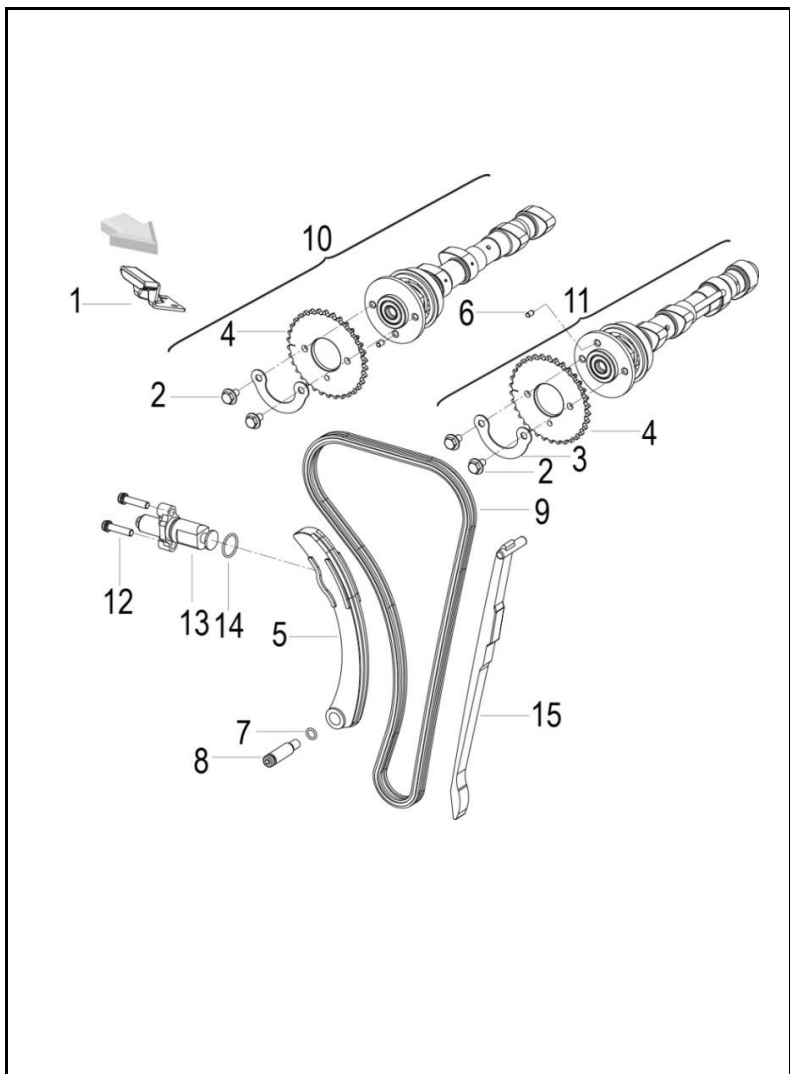

FIG. No.	PARTE N°	DESCRIPCIÓN	CANT.	OBSERVACIÓN
1	11064524	Empaque Tapa Culata	1	
2	11077629	Tapa Culata	1	
3	11064519	Caucho Tapa Culata	6	
4	11064514	Tornillo 6X29.5	2	
5	11064520	Tornillo 6X39	2	
6	11077574	Bujía	2	
7	11064518	Guardapolvo	2	
8	11064522	Tornillo 6X23.5	2	
9	11049902	Caucho Bobina De Encendido	2	
10	11050582	Anillo Retenedor	2	
11	11050487	Bobina De Encendido	2	
12	11077618	Platina Bobina de Alta	2	
13	11064752	Arandela Ondulada	2	
14	11050544	Tuerca M6	2	
15	11064751	Antivibrante	2	

FIG. No.	PARTE N°	DESCRIPCIÓN	CANT.	OBSERVACIÓN

FIGURA N° 3: CILINDRO

FIG. No.	PARTE N°	DESCRIPCIÓN	CANT.	OBSERVACIÓN
1	11050052	Pin Guia 10.5X13X13	2	
2	11064567	Inyector Aceite	1	
3	11077581	Cilindro - Negro Mate	1	
4	11064553	Caucho Cilindro	1	
5	11064582	Tornillo 6X1X25	2	
6	11064554	Empaque Cilindro	1	

FIGURA N° 4: EJE DE LEVAS

FIG. No.	PARTE N°	DESCRIPCIÓN	CANT.	OBSERVACIÓN
1	11064560	Platina Soporte	1	
2	11064533	Tornillo 6X11	4	
3	11064756	Platina Ajuste Pinon Eje Levas	2	
4	11064545	Pinon Eje Levas	2	
5	11064556	Guia Cadenilla Lado Tensor	1	
6	11064959	Pin 5X8	2	
7	11064558	Anillo Retenedor 7.66X1.78	1	
8	11064557	Pin Pasador	1	
9	11064544	Cadenilla Distribucion	1	
10	11064546	Eje Levas Admision	1	
11	11064547	Eje Levas Escape	1	
12	11064582	Tornillo 6X1X25	2	
13	11077656	Tensor De Cadenilla	1	
14	11064561	Anillo Retenedor 18.5X2	1	
15	11064559	Guia Cadenilla	1	

FIGURA N° 5: CIGÜEÑAL - PISTON

FIG. No.	PARTE N°	DESCRIPCIÓN	CANT.	OBSERVACIÓN
1	11064606	Anillos Std	2	
2	11064605	Pin Pasador Piston	2	
3	11064609	Pasador Piston	2	
4	11077616	Piston	2	
5	11064607	Biela Ciguenal	2	
6	11064958	Pin 3X10	4	
7	11064602	Tornillo M9X1	4	
8	11049770	Tornillo 10X16	1	
9			4	
9	11064604	Casquete Biela Ciguenal Amarillo	4	
9	11064603	Casquete Biela Ciguenal Azul	4	
10	11064599	Ciguenal	1	
11	11049831	Cuna Ciguenal	1	
12	11049896	Tapon Conico 14X1.5X10	1	
17	11064610	Balanceador	1	