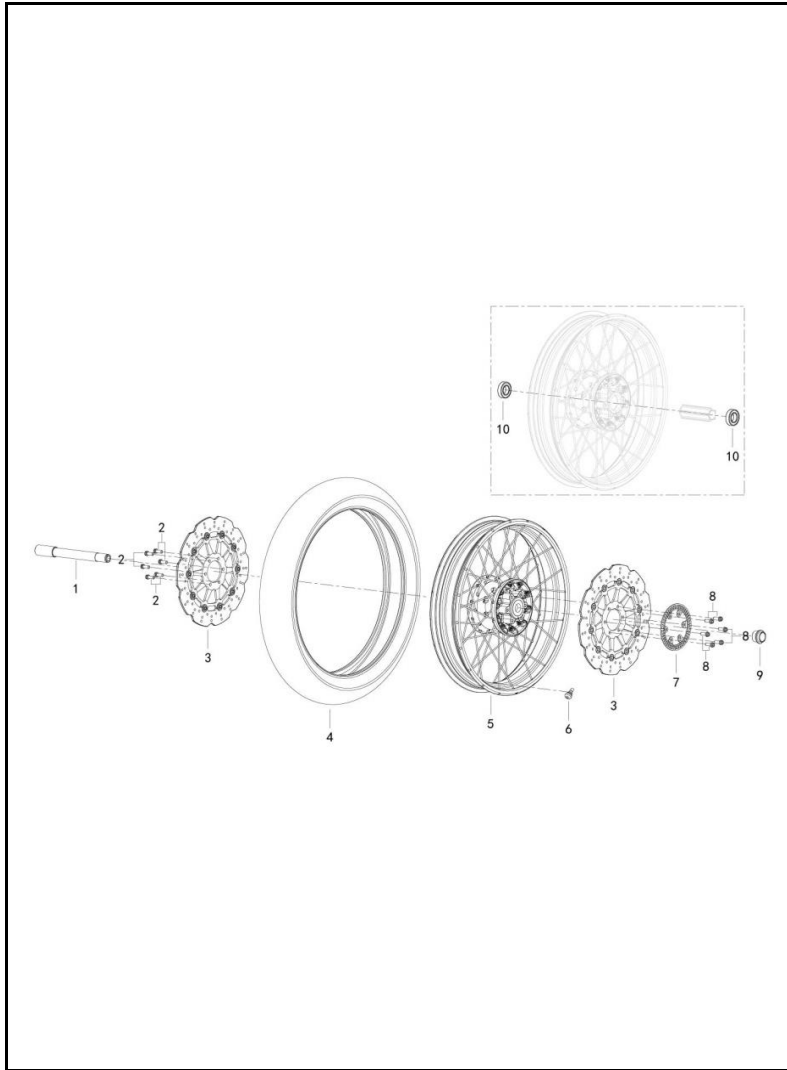

FIG. No.	PARTE N°	DESCRIPCIÓN	CANT.	OBSERVACIÓN
1	11064524	Empaque Tapa Culata	1	
2	11077629	Tapa Culata	1	
3	11064519	Caucho Tapa Culata	6	
4	11064514	Tornillo 6X29.5	2	
5	11064520	Tornillo 6X39	2	
6	11077574	Bujía	2	
7	11064518	Guardapolvo	2	
8	11064522	Tornillo 6X23.5	2	
9	11049902	Caucho Bobina De Encendido	2	
10	11050582	Anillo Retenedor	2	
11	11050487	Bobina De Encendido	2	
12	11077618	Platina Bobina de Alta	2	
13	11064752	Arandela Ondulada	2	
14	11050544	Tuerca M6	2	
15	11064751	Antivibrante	2	

FIG. No.	PARTE N°	DESCRIPCIÓN	CANT.	OBSERVACIÓN
26	11064780	Guardapolvo Tubo Telescopico	2	
27	11049972	Pin Guia	4	
28	11051457	Tornillo Tapon Tubo Telescopico	2	
29	11050583	Anillo Retenedor 48.7X2.65	2	

FIGURA N° 18: RUEDA DELANTERA

FIG. No.	PARTE N°	DESCRIPCIÓN	CANT.	OBSERVACIÓN
1	11064975	Eje Rueda Delantera	1	
2	11050529	Tornillo 8X16	6	
3	11050601	Disco Freno Delantera	2	
4			1	
5	11075074	Rin Delantera Radios Completo	1	
6	11050894	Valvula Tubeless	1	
7	11050609	Disco Sensor Velocidad Delantera	1	
8	11050530	Tornillo 8X1.25X20	6	
9	11064976	Buje Rueda Delantera	1	
10	11075075	Rodamiento Bolas 25X47X12	2	