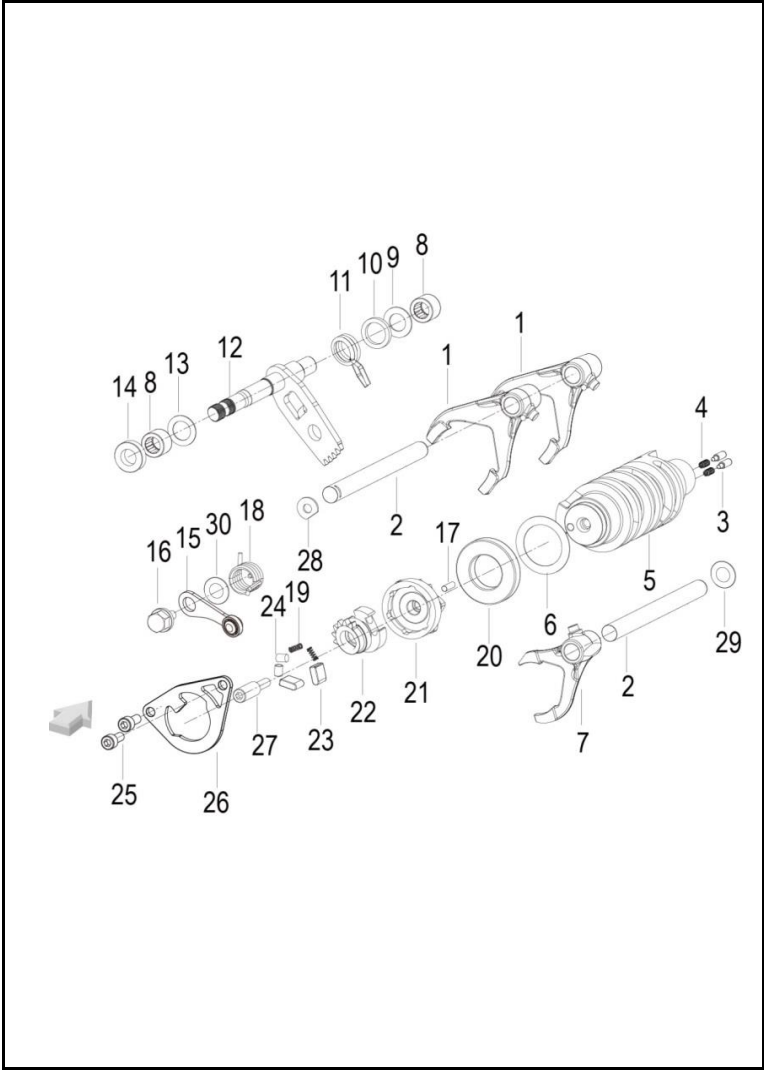

FIGURA N° 8: SELECTOR DE CAMBIOS

FIG. No.	PARTE N°	DESCRIPCIÓN	CANT.	OBSERVACIÓN
26	11077620	Platina Selector Cambios	1	
27	11051081	Pasador Base Estrella Eje Selector	1	
28	11064661	Arandela	1	
29	11064566	Arandela 6.5X16X1.5	1	
30	11051698	Arandela	1