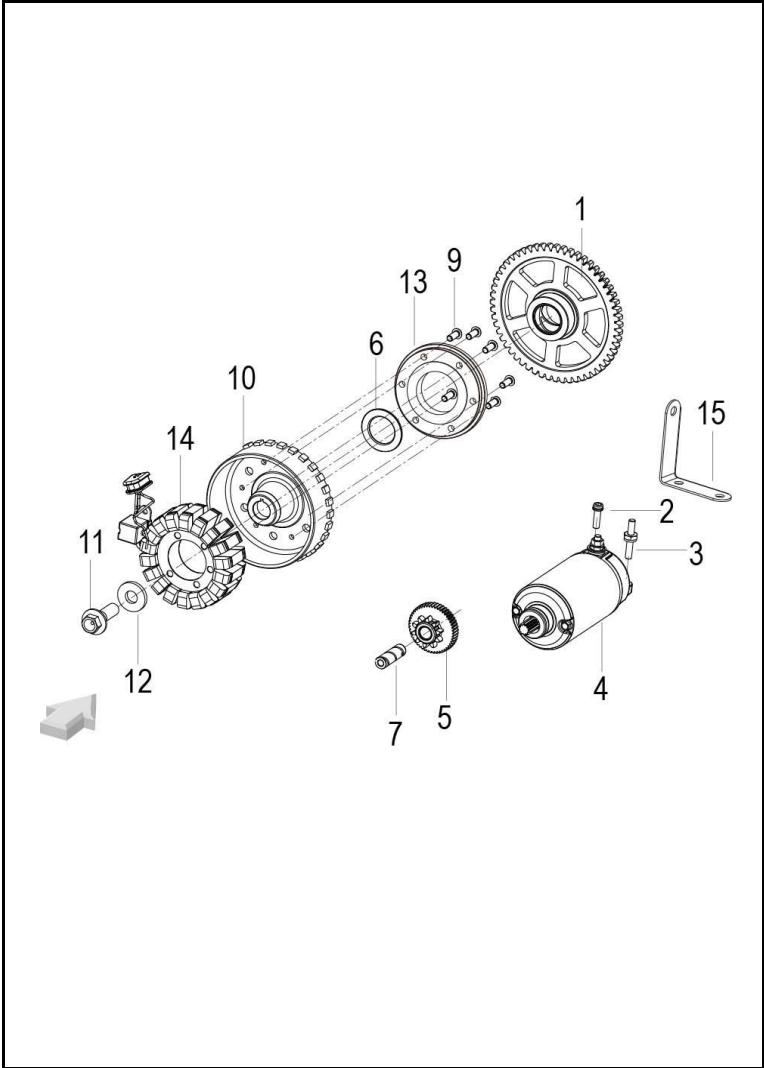

FIG. No.	PARTE N°	DESCRIPCIÓN	CANT.	OBSERVACIÓN
1	11064524	Empaque Tapa Culata	1	
2	11077629	Tapa Culata	1	
3	11064519	Caucho Tapa Culata	6	
4	11064514	Tornillo 6X29.5	2	
5	11064520	Tornillo 6X39	2	
6	11077574	Bujía	2	
7	11064518	Guardapolvo	2	
8	11064522	Tornillo 6X23.5	2	
9	11049902	Caucho Bobina De Encendido	2	
10	11050582	Anillo Retenedor	2	
11	11050487	Bobina De Encendido	2	
12	11077618	Platina Bobina de Alta	2	
13	11064752	Arandela Ondulada	2	
14	11050544	Tuerca M6	2	
15	11064751	Antivibrante	2	

FIG. No.	PARTE N°	DESCRIPCIÓN	CANT.	OBSERVACIÓN
26	11050089	Pin De Seguridad 24 Mm.	1	
27	11064688	Arandela 25X35X3.5	1	
28	11064672	Eje Clutch (Solo)	1	
29	11064684	Rodamiento Agujas 24X28X13	2	
30	11064674	Pinon 5Ta Eje Clutch	1	
31	11064686	Arandela 28.5X33.1	1	
32	11050099	Pin De Seguridad 28 Mm.	1	
33	11064662	Pinon 3Ra-4Ta Eje Clutch	1	
34	11064687	Arandela 25X32X2	1	

FIGURA N° 10: ARRANQUE ELÉCTRICO

FIG. No.	PARTE N°	DESCRIPCIÓN	CANT.	OBSERVACIÓN
1	11064697	Pinon Arranque Grande	1	
2	11064581	Tornillo 6X20	1	
3	11064502	Tornillo Ajustador	1	
4	11064694	Motor De Arranque	1	
5	11064695	Pinon Multiple Aranque	1	
6	11064692	Anillo Retenedor	1	
7	11064691	Eje Pinon Multiple Aranque	1	
9	11064946	Tornillo 6X15	6	
10	11064753	Volante (Sola)	1	
11	11064693	Tornillo 12X1.5X38	1	
12	11064601	Arandela 13X30X4	1	
13	11064696	Clutch De Una Via	1	
14	11077621	Plato De Bobinas	1	
15	11064749	Platina Soporte	1	