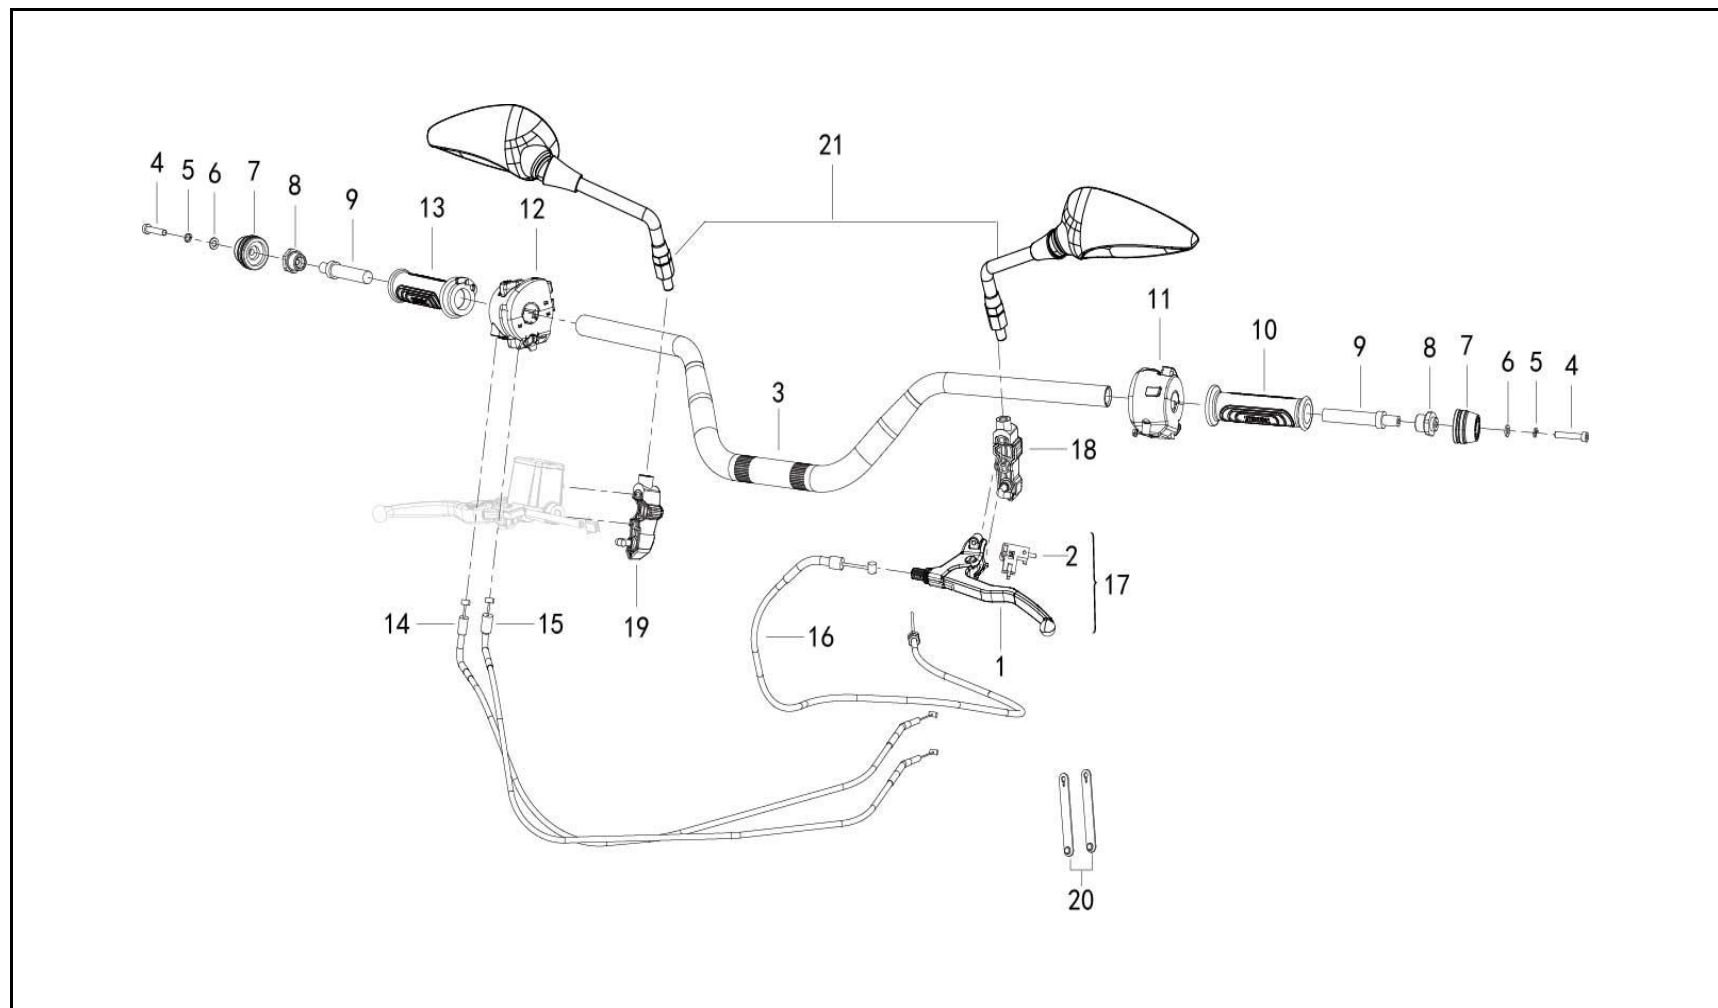

FIGURA N° 16: MANUBRIO - COMANDOS