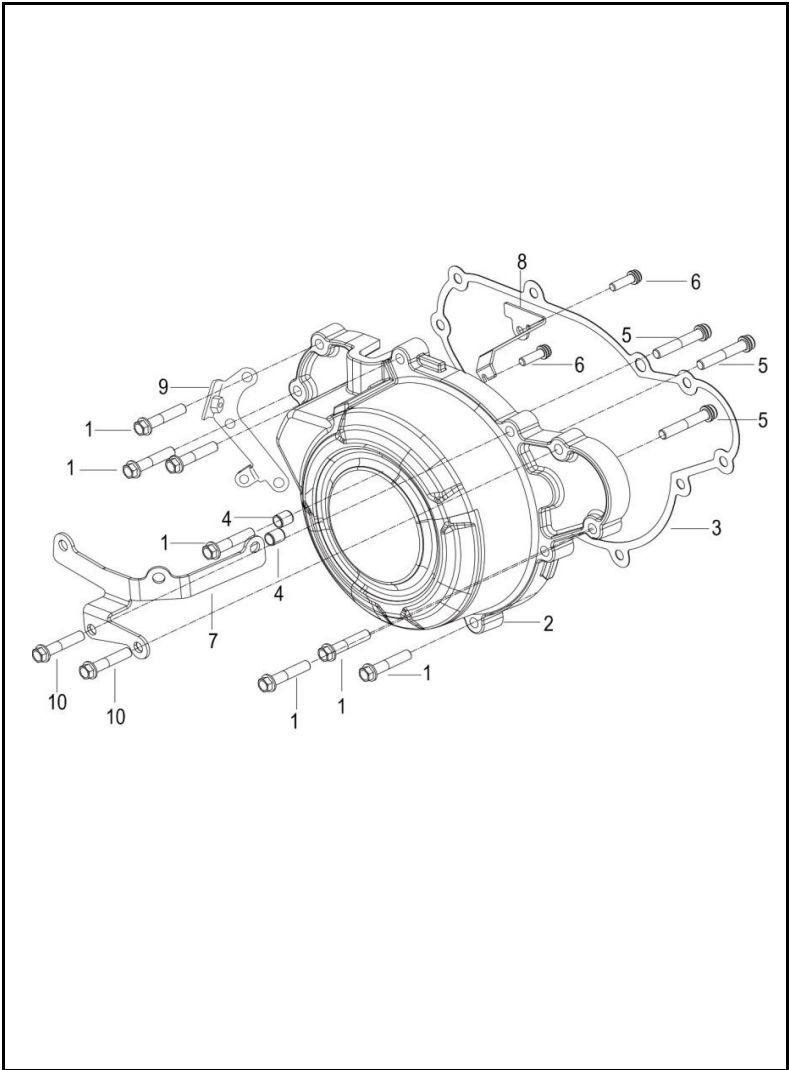

FIG. No.	PARTE N°	DESCRIPCIÓN	CANT.	OBSERVACIÓN
1	11064524	Empaque Tapa Culata	1	
2	11077629	Tapa Culata	1	
3	11064519	Caucho Tapa Culata	6	
4	11064514	Tornillo 6X29.5	2	
5	11064520	Tornillo 6X39	2	
6	11077574	Bujía	2	
7	11064518	Guardapolvo	2	
8	11064522	Tornillo 6X23.5	2	
9	11049902	Caucho Bobina De Encendido	2	
10	11050582	Anillo Retenedor	2	
11	11050487	Bobina De Encendido	2	
12	11077618	Platina Bobina de Alta	2	
13	11064752	Arandela Ondulada	2	
14	11050544	Tuerca M6	2	
15	11064751	Antivibrante	2	

FIG. No.	PARTE N°	DESCRIPCIÓN	CANT.	OBSERVACIÓN

FIGURA N° 12: CUBIERTA VOLANTE

FIG. No.	PARTE N°	DESCRIPCIÓN	CANT.	OBSERVACIÓN
1	11050029	Tornillo 6X30	8	
2	11077605	Cubierta Volante	1	
3	11064594	Empaque Cubierta Volante	1	
4	11064571	Pin Guia 6.4X8X9	2	
5	11050528	Tornillo 6X35	3	
6	11051677	Tornillo 5X16	2	
7	11064860	Guia Cable Arranque	1	
8	11064615	Platina Soporte	1	
9	11077619	Platina Cubierta Volante	1	
10	11051701	Tornillo 6X35	2	