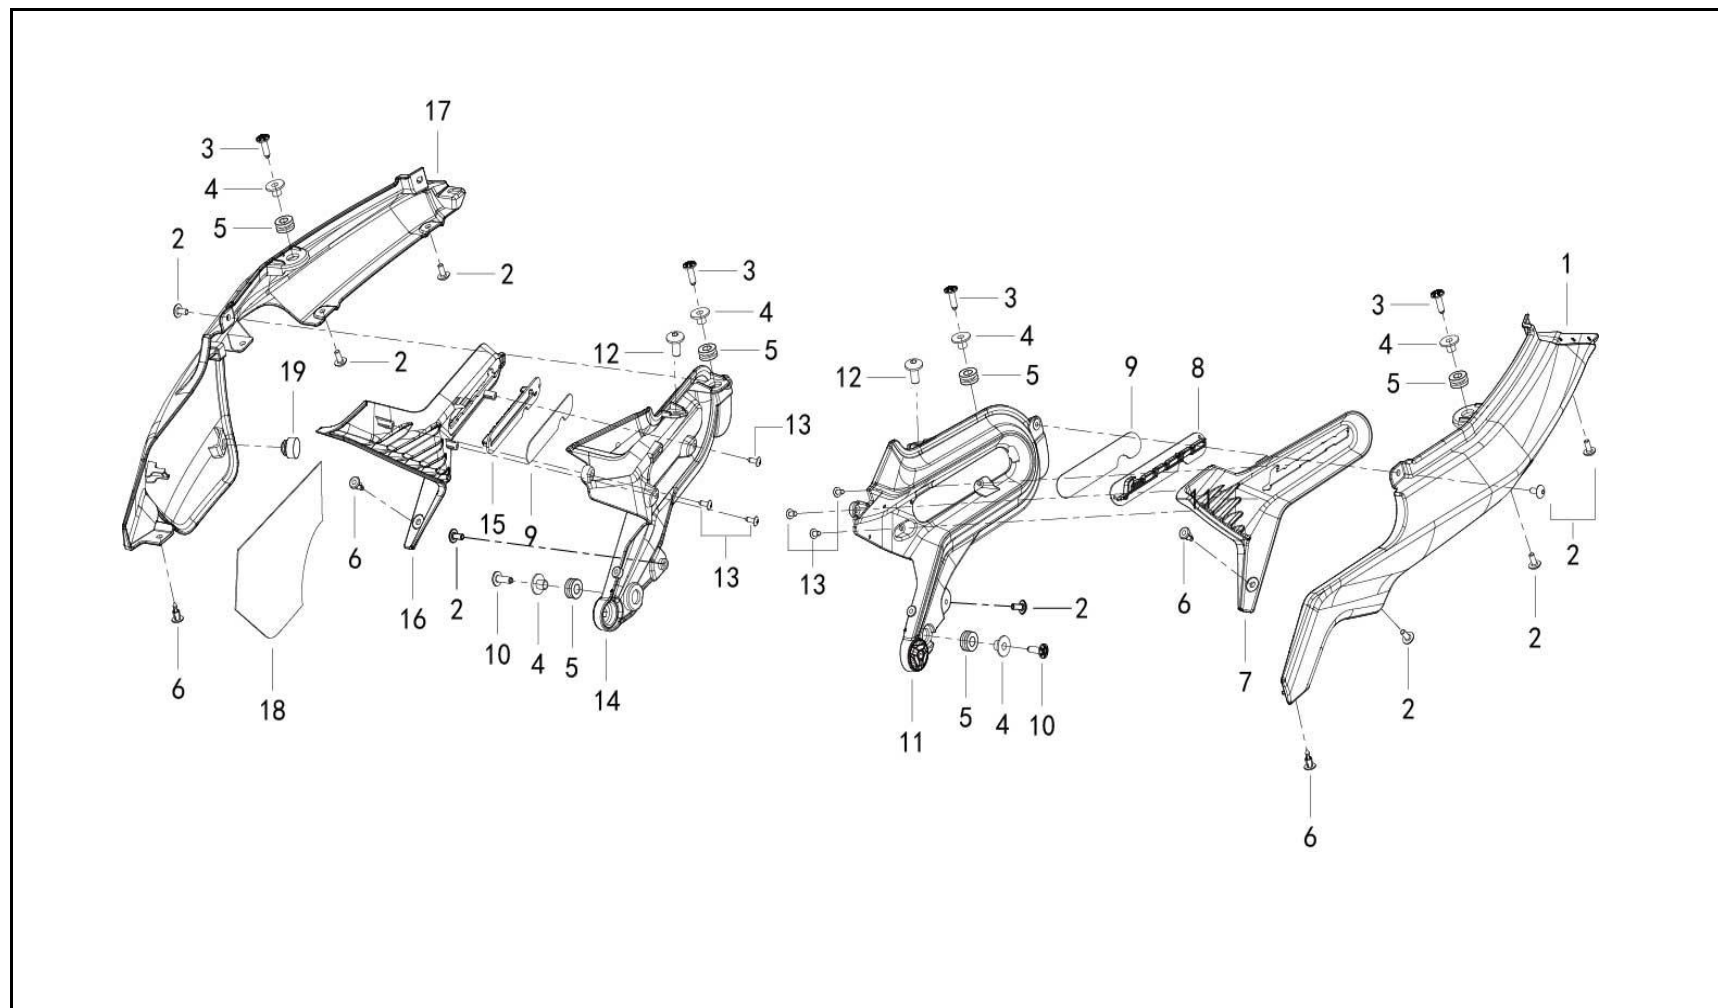

FIGURA N° 33: CUBIERTAS LATERALES

FIGURA N° 33: CUBIERTAS LATERALES

FIGURA N° 33: CUBIERTAS LATERALES

FIG. No.	PARTE N°	DESCRIPCIÓN	CANT.	OBSERVACIÓN	FIG. No.	PARTE N°	DESCRIPCIÓN	CANT.	OBSERVACIÓN
1	11075102	Cubierta Lat Tras Izq - Trail	1						
2	11049234	Tornillo 5X12	9						
3	11049798	Tornillo 6X25	4						
4	11050786	Buje	6						
5	11049690	Antivibrante	6						
6	11075036	Perno Sjeción Cubierta Lat	4						
7	11075037	Cubierta Lat Sup Izq	1						
8	11075038	Emblema Leoncino Lat Izq	1						
9	11075039	Cinta Doble Faz	2						
10	11049798	Tornillo 6X25	2						
11	11075103	Cubierta Lat Izq Inf Negra	1						
12	11049795	Tornillo 6X14	2						
13	11049812	Tornillo 4.2X13	6						
14	11075104	Cubierta Lat Der Inf Negra	1						
15	11075042	Emblema Leoncino Lat Der	1						
16	11075043	Cubierta Lat Sup Der	1						
17	11075105	Cubierta Lat Tras Der -Trail	1						
18	11075106	Aislante Térmico	1						
19	11075107	Antivibrante Cubierta Lateral	1