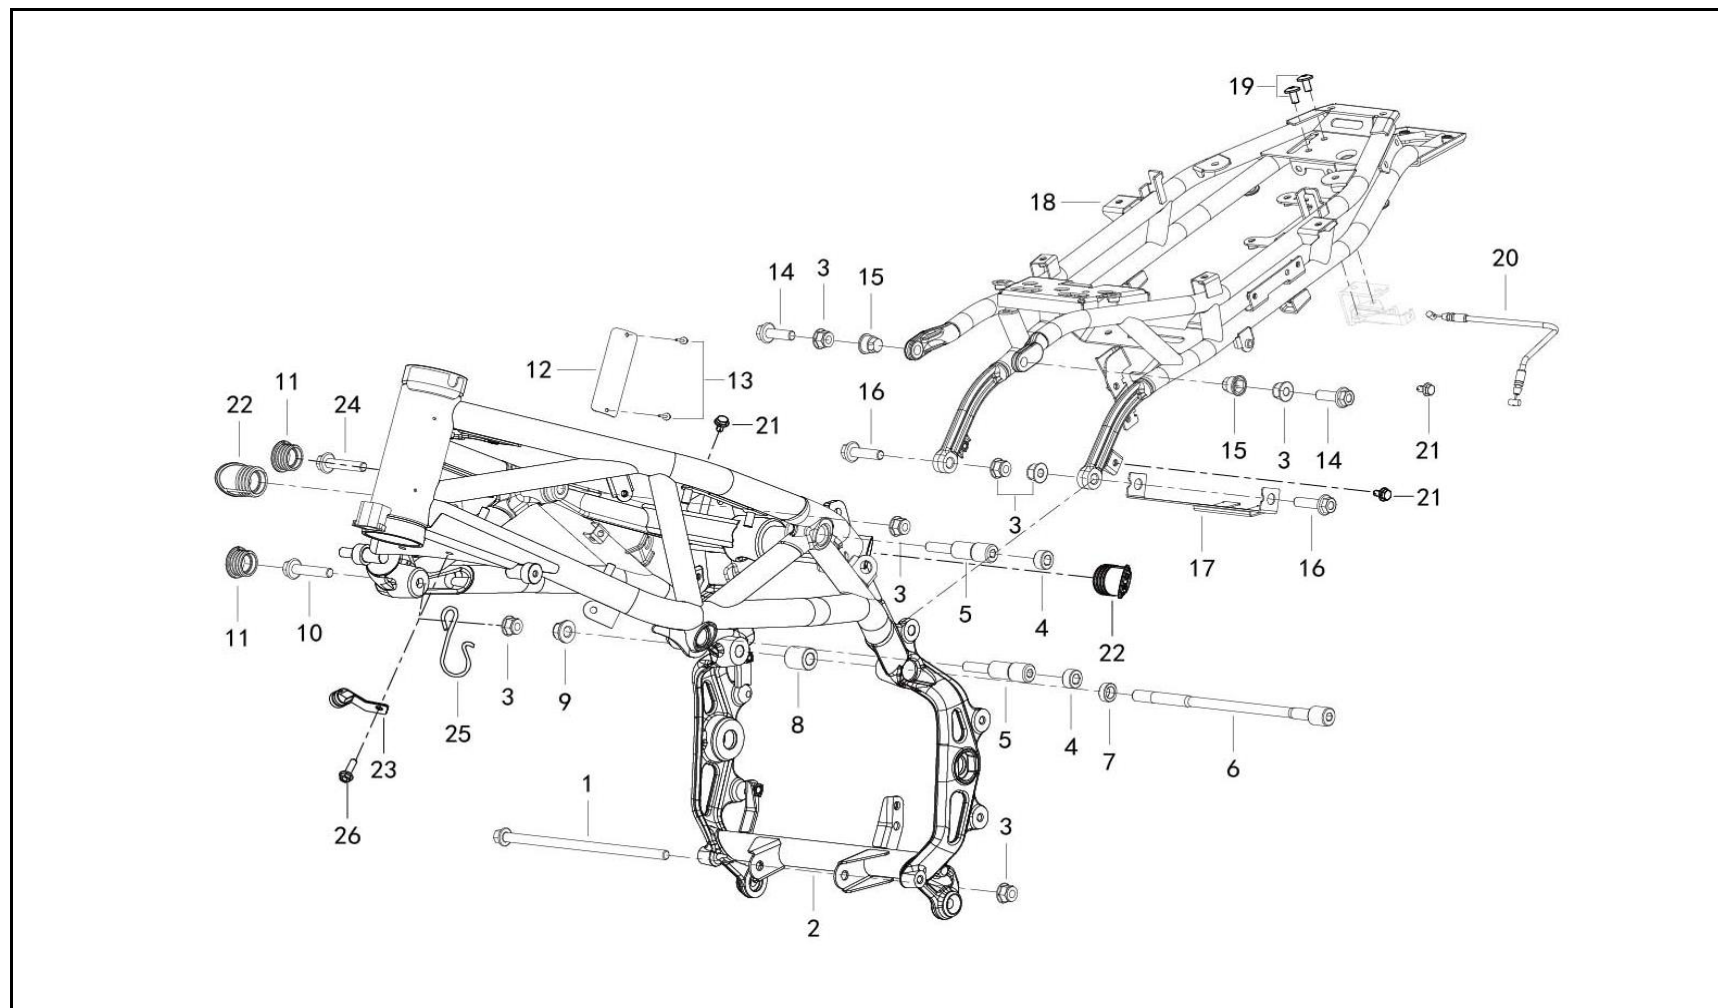

FIGURA N° 24: PARTES DEL CHASIS

FIGURA N° 24: PARTES DEL CHASIS

FIGURA N° 24: PARTES DEL CHASIS

FIG. No.	PARTE N°	DESCRIPCIÓN	CANT.	OBSERVACIÓN	FIG. No.	PARTE N°	DESCRIPCIÓN	CANT.	OBSERVACIÓN
1	11074951	Eje Inferior	1						
3	11050546	Tuerca M10	7						
4	11064760	Buje	2						
5	11074952	Perno Montaje Motor Del	2						
6	11074953	Perno Montaje Motor Tras	1						
7	11074954	Buje Eje Montaje Motor	1						
8	11074955	Buje Montaje Motor	1						
9	11049807	Tuerca M12	1						
10	11050499	Tornillo 10X1.25X45	2						
11	11064850	Tapon Chasis	2						
13	11050567	Remache 3X2.7	2						
14	11049771	Tornillo 10X1.25X30	2						
15	11050408	Caucho	2						
16	11050498	Tornillo 10X1.25X35	2						
17	11074956	Platina Montaje Caliper	1						
19	11049795	Tornillo 6X14	2						
20	11074957	Cable Seguro Sillín	1						
21	11074958	Perno M616	4						
22	11074959	Tapon Chasis	2						
23	11074960	Guia Metálica	1						
24	11051663	Tornillo 10X1.25X50	1						
25	11074961	Guia Metálica	1						
26	11049762	Tornillo 6X12	2