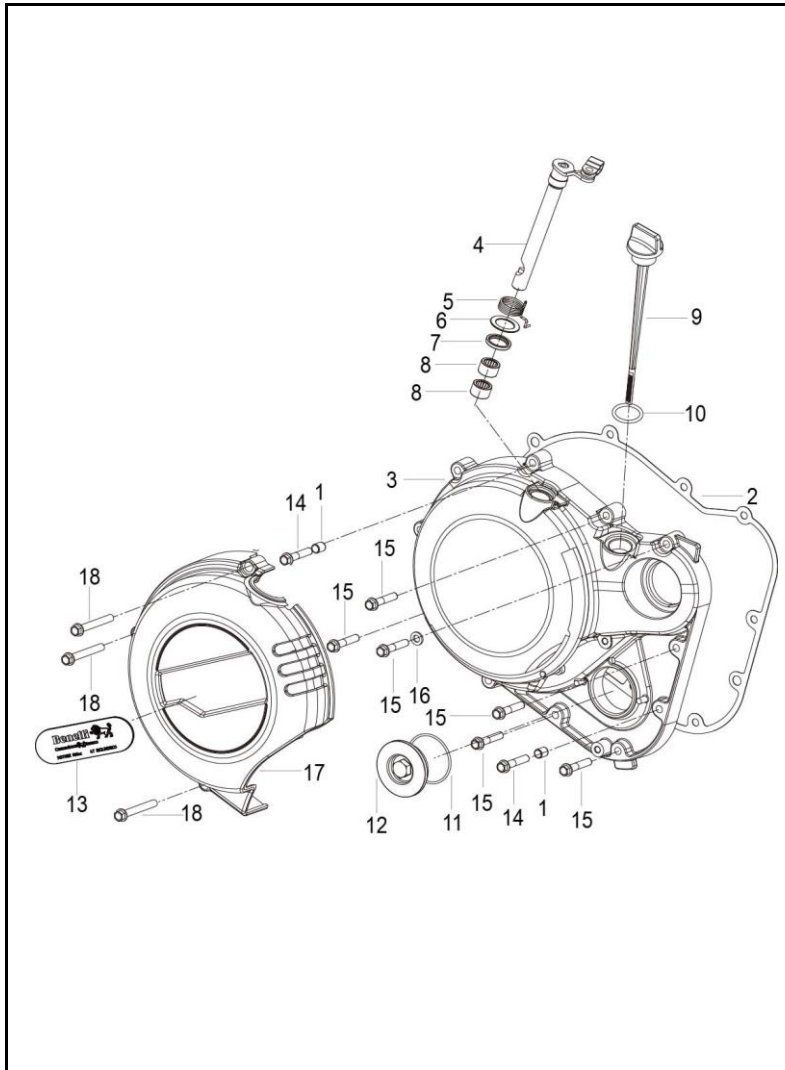

FIG. No.	PARTE N°	DESCRIPCIÓN	CANT.	OBSERVACIÓN
1	11064524	Empaque Tapa Culata	1	
2	11077629	Tapa Culata	1	
3	11064519	Caucho Tapa Culata	6	
4	11064514	Tornillo 6X29.5	2	
5	11064520	Tornillo 6X39	2	
6	11077574	Bujía	2	
7	11064518	Guardapolvo	2	
8	11064522	Tornillo 6X23.5	2	
9	11049902	Caucho Bobina De Encendido	2	
10	11050582	Anillo Retenedor	2	
11	11050487	Bobina De Encendido	2	
12	11077618	Platina Bobina de Alta	2	
13	11064752	Arandela Ondulada	2	
14	11050544	Tuerca M6	2	
15	11064751	Antivibrante	2	

FIG. No.	PARTE N°	DESCRIPCIÓN	CANT.	OBSERVACIÓN

FIGURA N° 3: CILINDRO

FIG. No.	PARTE N°	DESCRIPCIÓN	CANT.	OBSERVACIÓN
1	11050052	Pin Guia 10.5X13X13	2	
2	11064567	Inyector Aceite	1	
3	11077581	Cilindro - Negro Mate	1	
4	11064553	Caucho Cilindro	1	
5	11064582	Tornillo 6X1X25	2	
6	11064554	Empaque Cilindro	1	

FIG. No.	PARTE N°	DESCRIPCIÓN	CANT.	OBSERVACIÓN
26	11050089	Pin De Seguridad 24 Mm.	1	
27	11064688	Arandela 25X35X3.5	1	
28	11064672	Eje Clutch (Solo)	1	
29	11064684	Rodamiento Agujas 24X28X13	2	
30	11064674	Pinon 5Ta Eje Clutch	1	
31	11064686	Arandela 28.5X33.1	1	
32	11050099	Pin De Seguridad 28 Mm.	1	
33	11064662	Pinon 3Ra-4Ta Eje Clutch	1	
34	11064687	Arandela 25X32X2	1	

FIGURA N° 13: CUBIERTA CARCASA CLUTCH

FIG. No.	PARTE N°	DESCRIPCIÓN	CANT.	OBSERVACIÓN
1	11064571	Pin Guia 6.4X8X9	2	
2	11064596	Empaque Cubierta Clutch	1	
3	11077591	Cubierta Carcasa Clutch	1	
4	11064626	Eje Interno Clutch	1	
5	11064613	Resorte Eje Interno Clutch	2	
6	11064589	Arandela 15X25X1	1	
7	11064624	Reten 15-21-3	1	
8	11049842	Rodamiento Agujas 12X16X10	2	
9	11064597	Medidor Nivel Aceite	1	
10	11050022	Anillo Retenedor	1	
11	11050021	Anillo Retenedor 41X1.78	1	
12	11077655	Tapón	1	
13	11077613	Logo Benelli Cubierta Clutch	1	
14	11051701	Tornillo 6X35	2	
15	11050029	Tornillo 6X30	6	
16	11064592	Arandela 6 Mm.	1	
17	11077622	Protector Cubierta Clutch	1	
18	11064974	Tornillo 6X45	3	