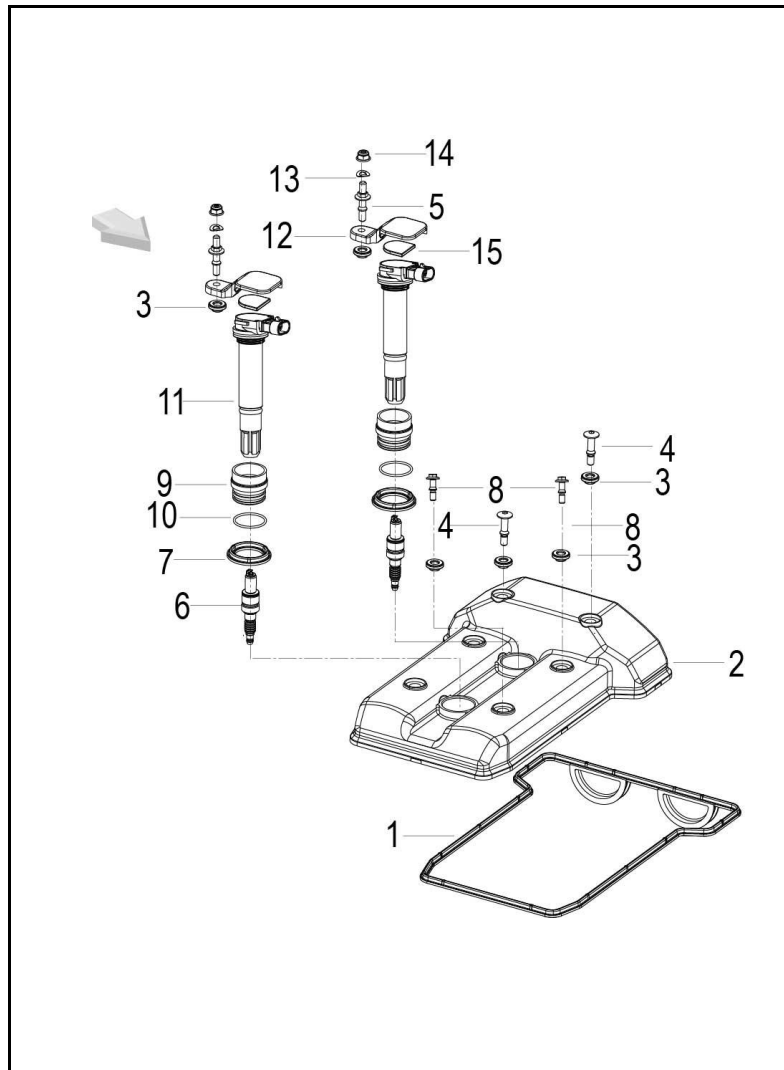

En caso de necesitar asistencia técnica, comunicarse con el Distribuidor Autorizado o llamar al Departamento de Servicios Auteco

REVISADO OCTUBRE DEL 2022

Benelli

PARTI DEL MOTORE
PARTES DEL MOTOR

FIGURA N° 1: TAPA CULATA

FIG. No.	PARTE N°	DESCRIPCIÓN	CANT.	OBSERVACIÓN
1	11064524	Empaque Tapa Culata	1	
2	11077629	Tapa Culata	1	
3	11064519	Caucho Tapa Culata	6	
4	11064514	Tornillo 6X29.5	2	
5	11064520	Tornillo 6X39	2	
6	11077574	Bujía	2	
7	11064518	Guardapolvo	2	
8	11064522	Tornillo 6X23.5	2	
9	11049902	Caucho Bobina De Encendido	2	
10	11050582	Anillo Retenedor	2	
11	11050487	Bobina De Encendido	2	
12	11077618	Platina Bobina de Alta	2	
13	11064752	Arandela Ondulada	2	
14	11050544	Tuerca M6	2	
15	11064751	Antivibrante	2	