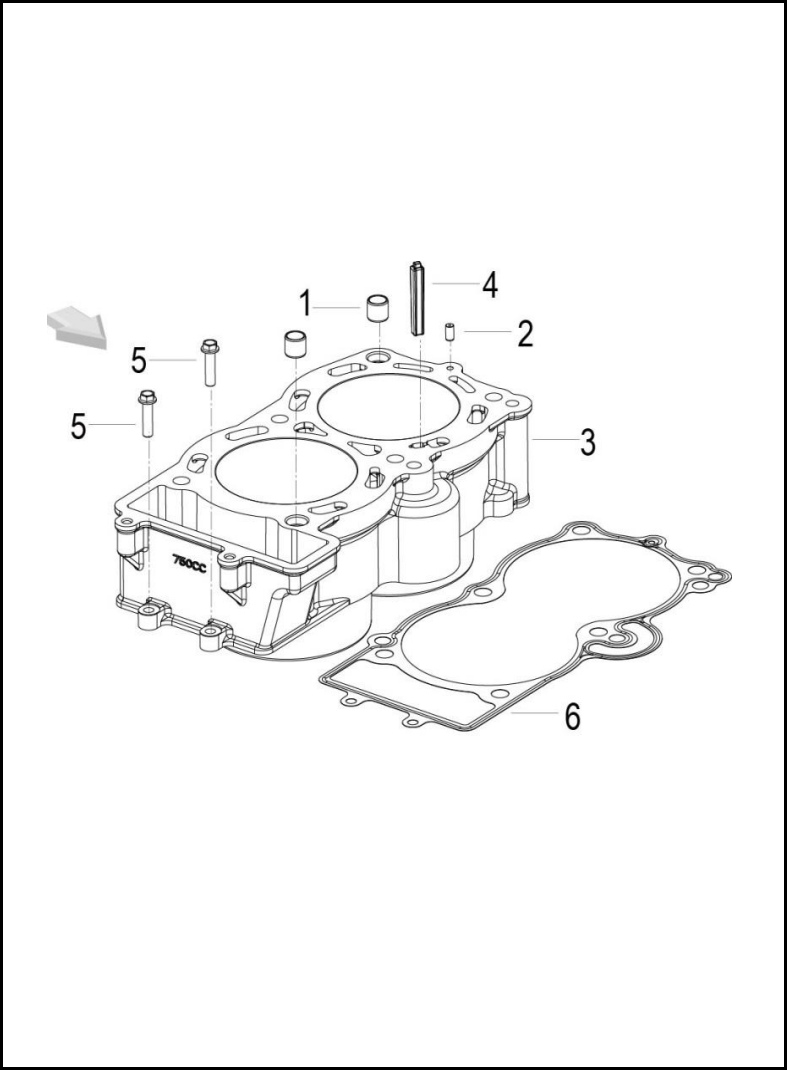

FIG. No.	PARTE N°	DESCRIPCIÓN	CANT.	OBSERVACIÓN
4	11064530	Arandela Superior Valvula	8	
5	11064552	Resorte Externo Valvula	8	
6	11064551	Resorte Interno Valvula	8	
7	11064550	Arandela Inferior Valvula	8	
8	11064548	Valvula Admision	4	
9	11050925	Tapon Conico 14X1.5X10	3	
10	11064529	Reten Valvula	8	
11	11077606	Culata - Negro Mate	1	
12	11049941	Arandela	2	
13	11049747	Tornillo 6X10	2	
14	11049894	Esparrago M8	4	
15	11050029	Tornillo 6X30	2	
16	11064528	Conector Culata	2	
17	11064515	Anillo Retenedor 47X2.5	1	
18	11064724	Termostato	1	
19	11050028	Tornillo 6X25	2	
20	11064748	Sensor Temperatura Agua	1	
21	11050994	Tapon Conico M6	2	
22	11064564	Buje Culata	1	
23	11064549	Valvula Escape	1	
24	11064526	Empaque Culata	1	
25	11077630	Tapa Termostato	1	
26	11064947	Tornillo 6X20	4	
27	11077661	Valvula Sai	1	
28	11077612	Lengüeta Valvula Sai	2	

FIGURA N° 2: CULATA

FIG. No.	PARTE N°	DESCRIPCIÓN	CANT.	OBSERVACIÓN
29	11077625	Soporte Valvula Sai	1	
30			3	
31	11077585	Clip I	1	
32	11065468	Platina Soporte li Conector C	1	
33	11049985	Anillo Retenedor 46X2.4	2	

FIG. No.	PARTE N°	DESCRIPCIÓN	CANT.	OBSERVACIÓN

FIGURA N° 3: CILINDRO

FIG. No.	PARTE N°	DESCRIPCIÓN	CANT.	OBSERVACIÓN
1	11050052	Pin Guia 10.5X13X13	2	
2	11064567	Inyector Aceite	1	
3	11077581	Cilindro - Negro Mate	1	
4	11064553	Caucho Cilindro	1	
5	11064582	Tornillo 6X1X25	2	
6	11064554	Empaque Cilindro	1	

FIGURA N° 4: EJE DE LEVAS

FIG. No.	PARTE N°	DESCRIPCIÓN	CANT.	OBSERVACIÓN
1	11064560	Platina Soporte	1	
2	11064533	Tornillo 6X11	4	
3	11064756	Platina Ajuste Pinon Eje Levas	2	
4	11064545	Pinon Eje Levas	2	
5	11064556	Guia Cadenilla Lado Tensor	1	
6	11064959	Pin 5X8	2	
7	11064558	Anillo Retenedor 7.66X1.78	1	
8	11064557	Pin Pasador	1	
9	11064544	Cadenilla Distribucion	1	
10	11064546	Eje Levas Admision	1	
11	11064547	Eje Levas Escape	1	
12	11064582	Tornillo 6X1X25	2	
13	11077656	Tensor De Cadenilla	1	
14	11064561	Anillo Retenedor 18.5X2	1	
15	11064559	Guia Cadenilla	1	