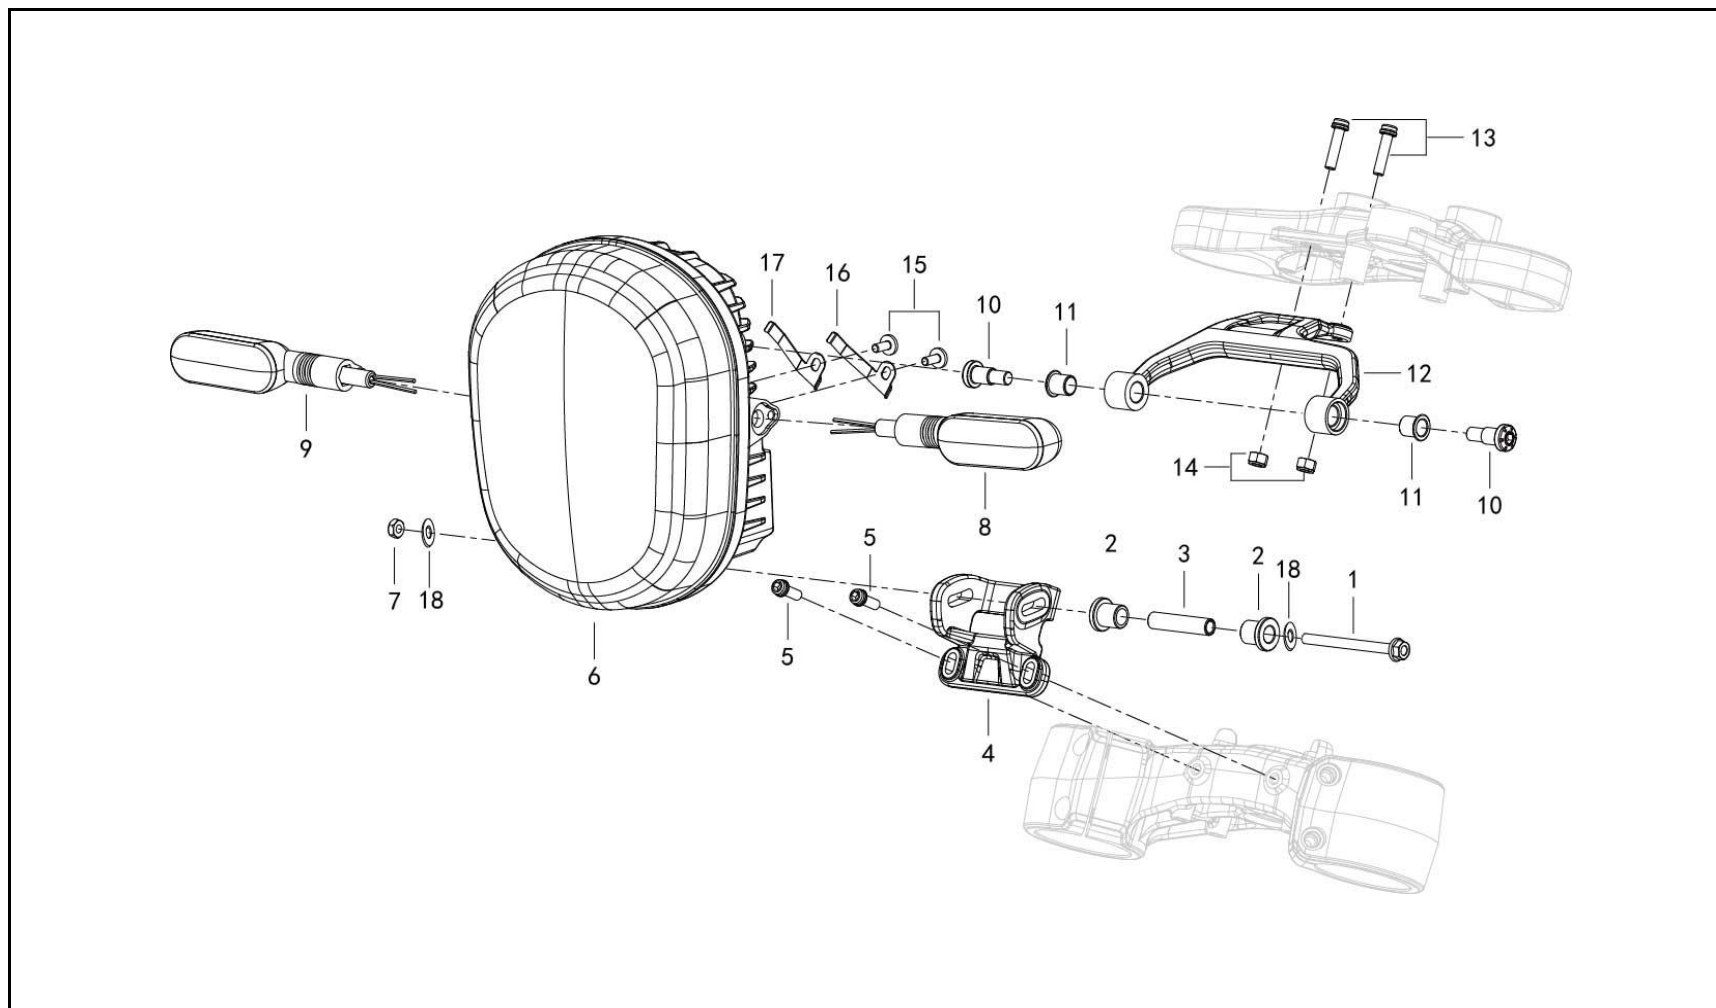

FIG. No.	PARTE N°	DESCRIPCIÓN	CANT.	OBSERVACIÓN
26	11050089	Pin De Seguridad 24 Mm.	1	
27	11064688	Arandela 25X35X3.5	1	
28	11064672	Eje Clutch (Solo)	1	
29	11064684	Rodamiento Agujas 24X28X13	2	
30	11064674	Pinon 5Ta Eje Clutch	1	
31	11064686	Arandela 28.5X33.1	1	
32	11050099	Pin De Seguridad 28 Mm.	1	
33	11064662	Pinon 3Ra-4Ta Eje Clutch	1	
34	11064687	Arandela 25X32X2	1	

FIG. No.	PARTE N°	DESCRIPCIÓN	CANT.	OBSERVACIÓN

FIGURA N° 30: FAROLA

FIGURA N° 30: FAROLA

FIG. No.	PARTE N°	DESCRIPCIÓN	CANT.	OBSERVACIÓN
1	11064989	Tornillo 6X70	1	
2	11049259	Buje	2	
3	11074977	Buje Farola	1	
4	11074978	Soporte Farola	1	
5	11049763	Tornillo 6X16	2	
6	11074979	Farola	1	
7	11050544	Tuerca M6	1	
8	11074980	Direccional Delantera Izquierda	1	
9	11074981	Direccional Delantera Derecha	1	
10	11074982	Tornillo Sujeción Farola	2	
11	11074983	Buje Farola	2	
12	11074984	Soporte Superior Farola	1	
13	11049792	Tornillo 6X1X20	2	
14	11050544	Tuerca M6	2	
15	11049234	Tornillo 5X12	2	
16	11064466	Platina Soporte Iii	1	
17	11064467	Platina Soporte Iv	1	
18	11049818	Arandela 6 Mm.	2	