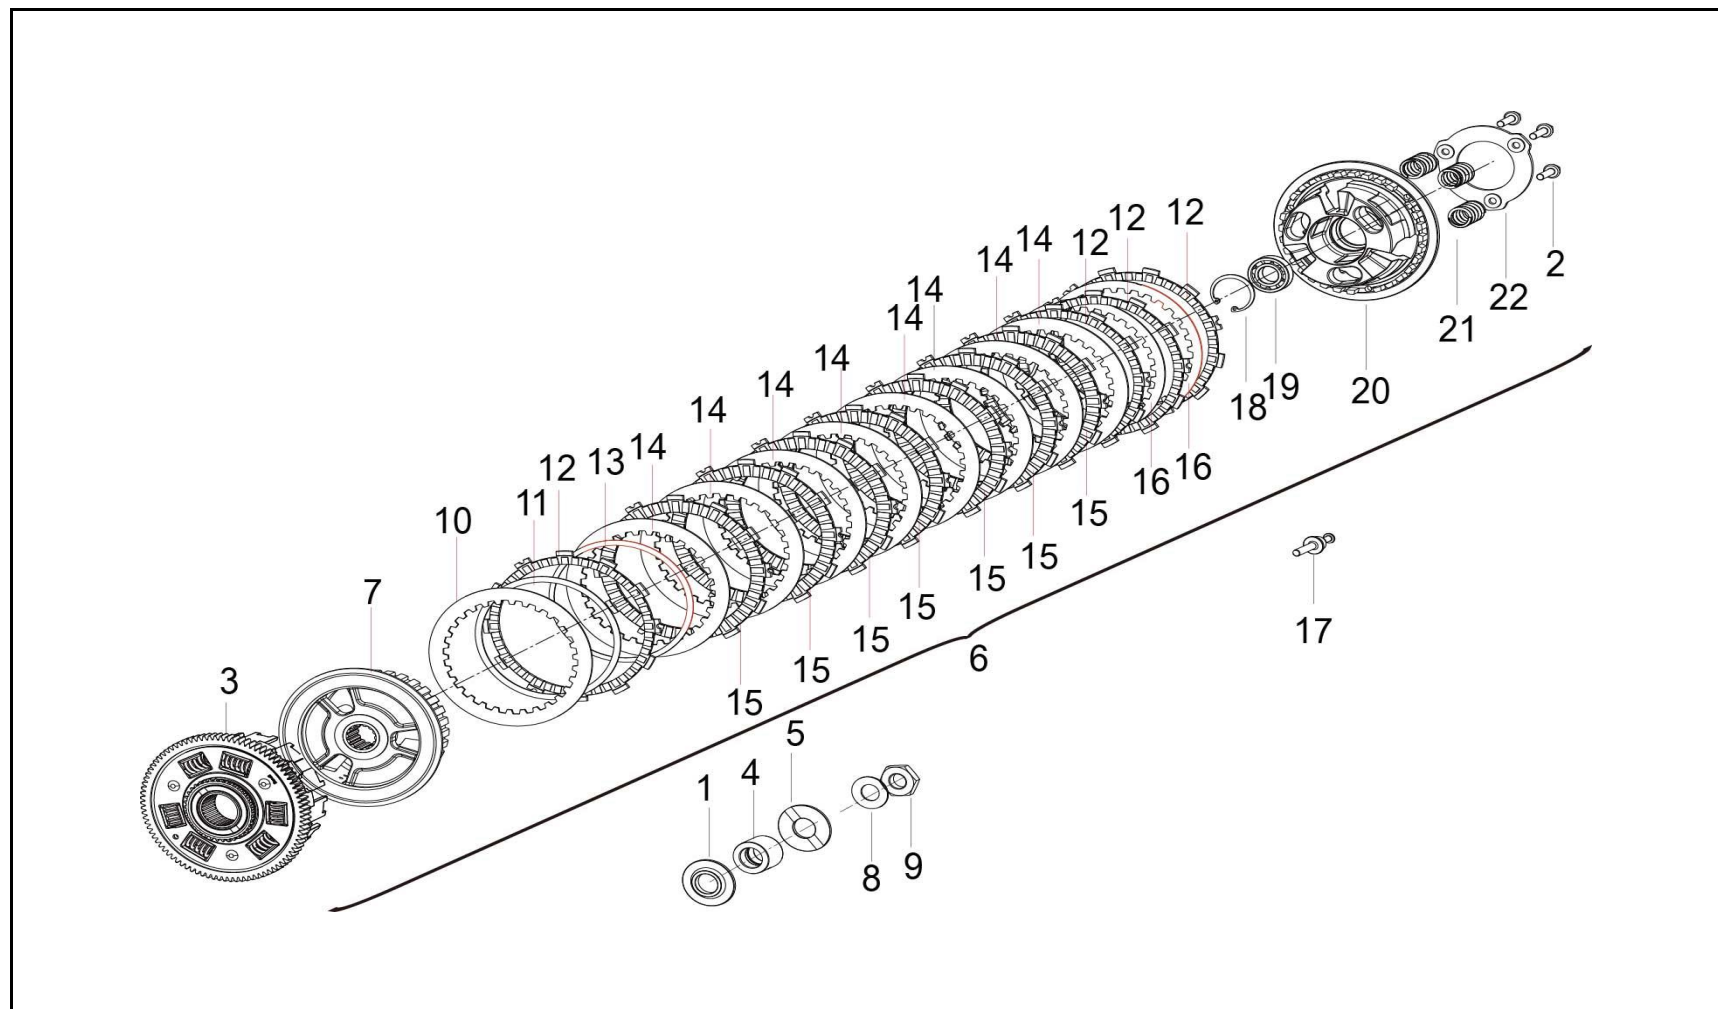

FIGURA N° 11: SISTEMA DE CLUTCH

FIGURA N° 11: SISTEMA DE CLUTCH

FIGURA N° 11: SISTEMA DE CLUTCH

FIG. No.	PARTE N°	DESCRIPCIÓN	CANT.	OBSERVACIÓN
1	11064617	Buje Clutch	1	
2	11049765	Tornillo 6X25	3	
3	11064616	Corona Clutch (Sola)	1	
4	11064619	Buje Clutch	1	
5	11064618	Arandela Clutch Especial	1	
6	11064625	Clutch Completo	1	
7	11064628	Corona Interna Clutch	1	
8	11064611	Arandela Clutch	1	
9	11064622	Tuerca M20X1	1	
10	11064620	Disco Separador Clutch Especial	1	
11	11064634	Arandela Anti-Brinco	1	
12	11064630	Disco Clutch Especial	4	
13	11064633	Arandela Anti-Brinco	1	
14	11064635	Disco Separador Clutch	8	
15	11064621	Disco Clutch	7	
16	11064629	Disco Separador Clutch Especial	2	
17	11077610	Empujador Clutch	1	
18	11050881	Pin De Seguridad 35 Mm.	1	
19	11064962	Rodamiento Bolas 6003	1	
20	11064632	Porta Resorte Clutch	1	
21	11064636	Resortes Clutch	3	
22	11064631	Platina Ajuste Porta Resorte Clutch	1	

FIG. No.	PARTE N°	DESCRIPCIÓN	CANT.	OBSERVACIÓN