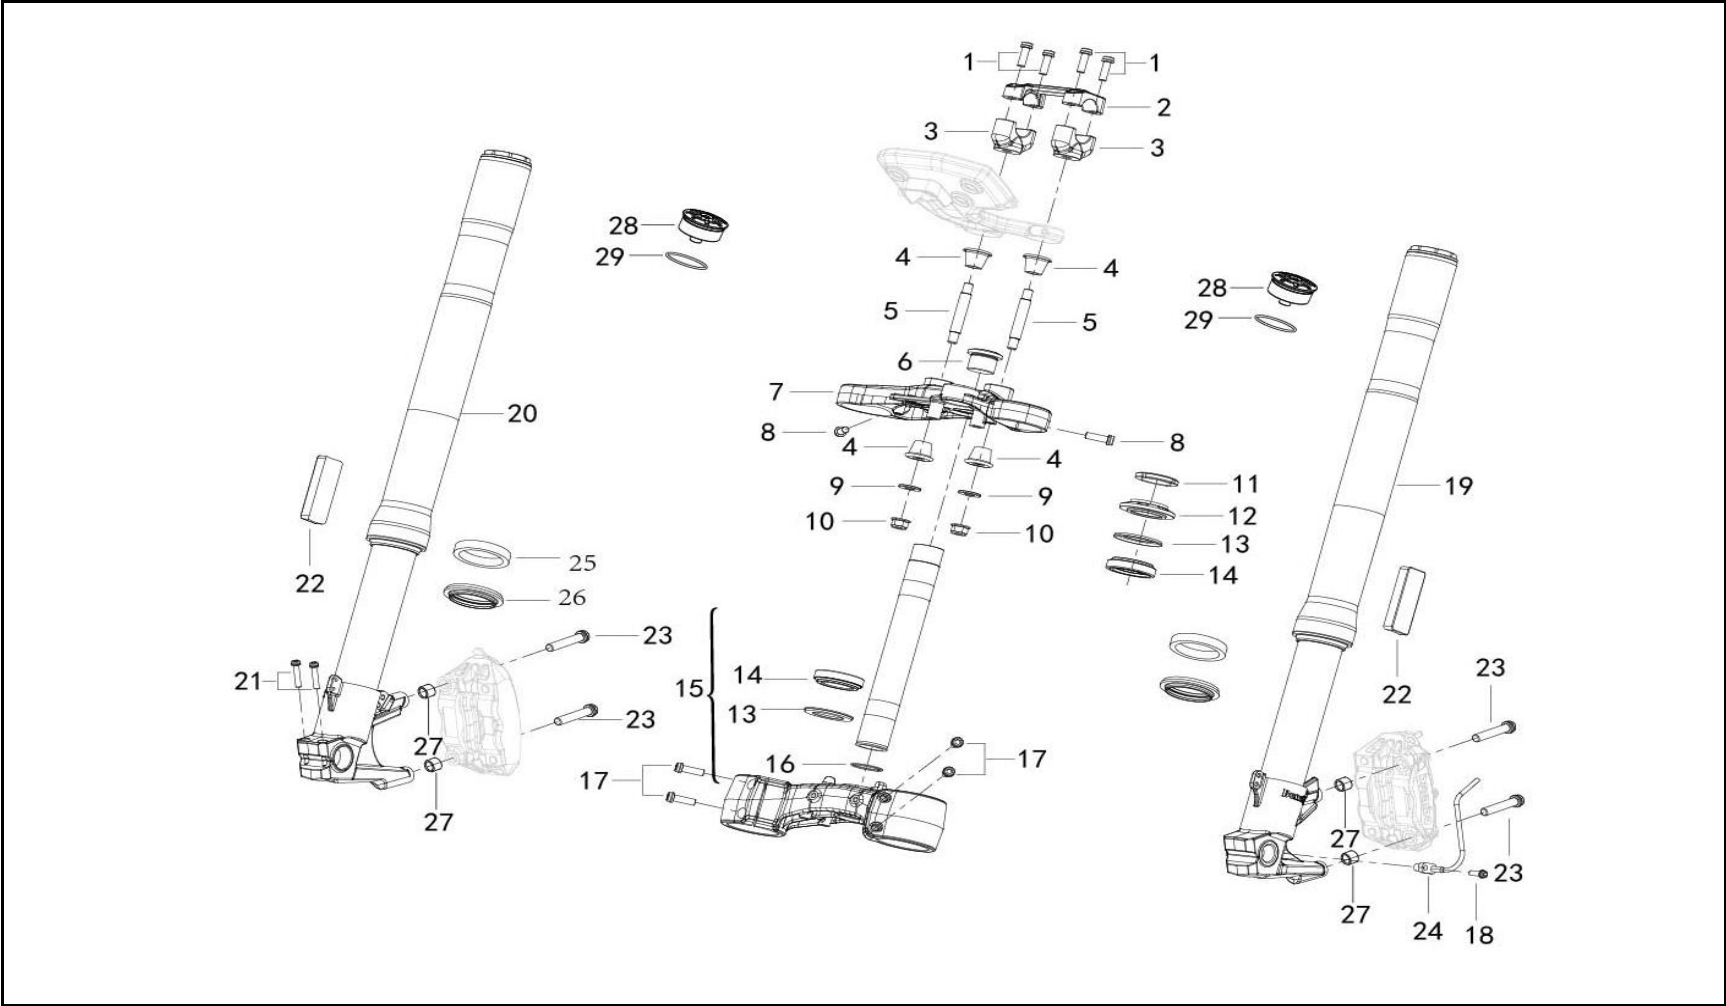

FIG. No.	PARTE N°	DESCRIPCIÓN	CANT.	OBSERVACIÓN
1	11064524	Empaque Tapa Culata	1	
2	11077629	Tapa Culata	1	
3	11064519	Caucho Tapa Culata	6	
4	11064514	Tornillo 6X29.5	2	
5	11064520	Tornillo 6X39	2	
6	11077574	Bujía	2	
7	11064518	Guardapolvo	2	
8	11064522	Tornillo 6X23.5	2	
9	11049902	Caucho Bobina De Encendido	2	
10	11050582	Anillo Retenedor	2	
11	11050487	Bobina De Encendido	2	
12	11077618	Platina Bobina de Alta	2	
13	11064752	Arandela Ondulada	2	
14	11050544	Tuerca M6	2	
15	11064751	Antivibrante	2	

Benelli

PARTI DEL TELAIO
PARTES DEL CHASIS

FIGURA N° 16: MANUBRIO - COMANDOS

FIGURA N° 17: SUSPENSIÓN DELANTERA

FIGURA N° 17: SUSPENSIÓN DELANTERA

FIG. No.	PARTE N°	DESCRIPCIÓN	CANT.	OBSERVACIÓN
1	11049785	Tornillo 8X25	4	
2	11064459	Abrazadera Superior Manubrio	1	
3	11051451	Abrazadera Inferior Manubrio	2	
4	11049545	Caucho Cabeza Espiga	4	
5	11050243	Tornillo Vástago Dirección	1	
6	11049785	Tornillo 8X25	4	
7	11064459	Abrazadera Superior Manubrio	1	
8	11051451	Abrazadera Inferior Manubrio	2	
9	11049545	Caucho Cabeza Espiga	4	
10	11050243	Tornillo Vástago Dirección	1	
11	11050238	Tuerca Cabeza Espiga	1	
12	11050239	Cuna Cabeza Espiga	1	
13	11050236	Guardapolvo	2	
14	11050246	Rodamiento Direccion	2	
15	11073863	Platina Inferior	1	
16	11050245	Anillo Retenedor	1	
17	11049785	Tornillo 8X25	4	
18	11050526	Tornillo 6X1X16	1	
19	11075072	Suspension Delantera Izq	1	
20	11075073	Suspension Delantera Der	1	
21	11050527	Tornillo 6X30	2	
22	11064928	Reflectivo Frontal Lateral	2	
23	11073866	Tornillo M10X1.25X57	4	
24	11073867	Sensor De Velocidad (Del-Tras)	1	
25	11064779	Reten Tubo Telescopico	2	

FIG. No.	PARTE N°	DESCRIPCIÓN	CANT.	OBSERVACIÓN
26	11064780	Guardapolvo Tubo Telescopico	2	
27	11049972	Pin Guia	4	
28	11051457	Tornillo Tapon Tubo Telescopico	2	
29	11050583	Anillo Retenedor 48.7X2.65	2	