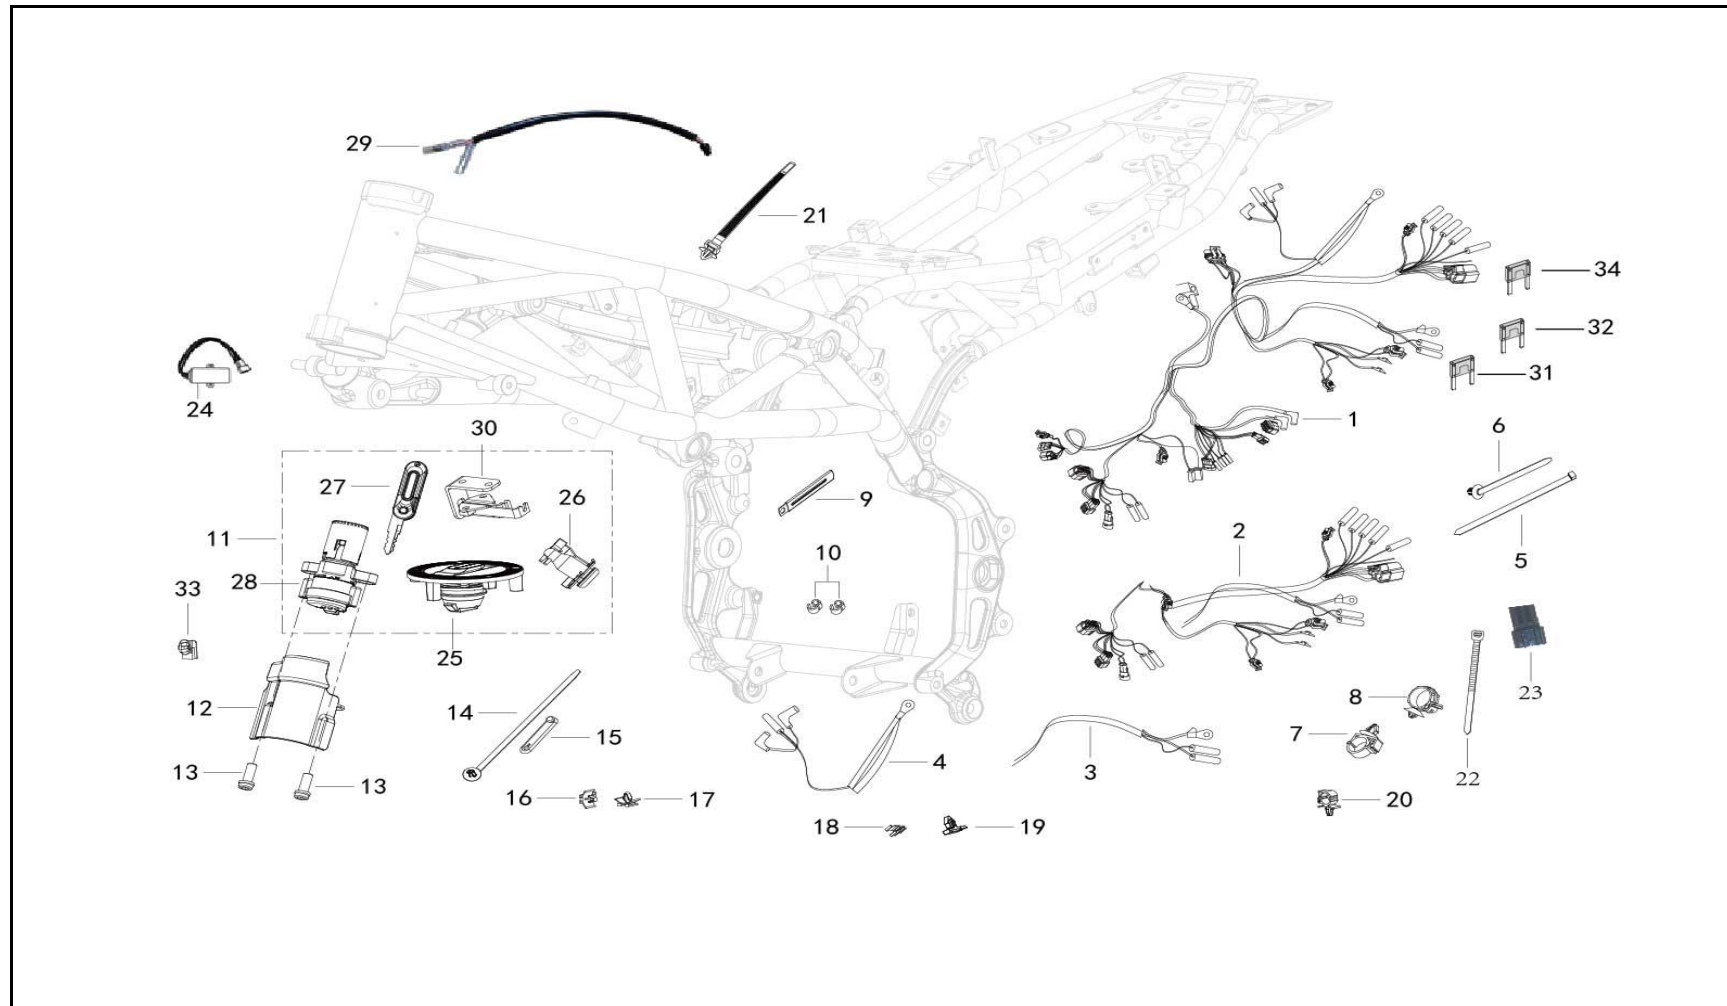

FIGURA N° 37: PARTES ELÉCTRICAS

FIGURA N° 38: RAMAL ELÉCTRICO

FIGURA N° 38: RAMAL ELÉCTRICO

FIG. No.	PARTE N°	DESCRIPCIÓN	CANT.	OBSERVACIÓN
1	11075059	Ramal Eléctrico	1	
2	11075060	Ramal Auxiliar	1	
3	11075061	Ramal Motor Eléctrico	1	
4	11064934	Cable Tierra	1	
5	11049486	Abrazadera 3X150	13	
6	11051315	Abrazadera 5X210	13	
7	11050452	Abrazadera	1	
8	11052213	Abrazadera	5	
9	11049643	Platina Guia	5	
10	11050335	Guia	2	
11	11075063	Seguro Set	1	
12	11075064	Cubierta Switch Principal	1	
13	11049787	Tornillo 8X20	2	
14	11049735	Abrazadera	5	
15	11049737	Abrazadera	6	
16	11051316	Pin De Ajuste	5	
17	11052240	Pin De Ajuste	2	
18	11075026	Hebilla Plastica	2	
19	11052382	Pin De Ajuste	2	
20	11050453	Abrazadera	2	
21	11075066	Banda	1	
22	11051652	Abrazadera	5	
23	11050481	Conector E.C.U	2	
24	11075065	Controlador	1	
25	11075068	Tapa Tanque Gasolina	1	