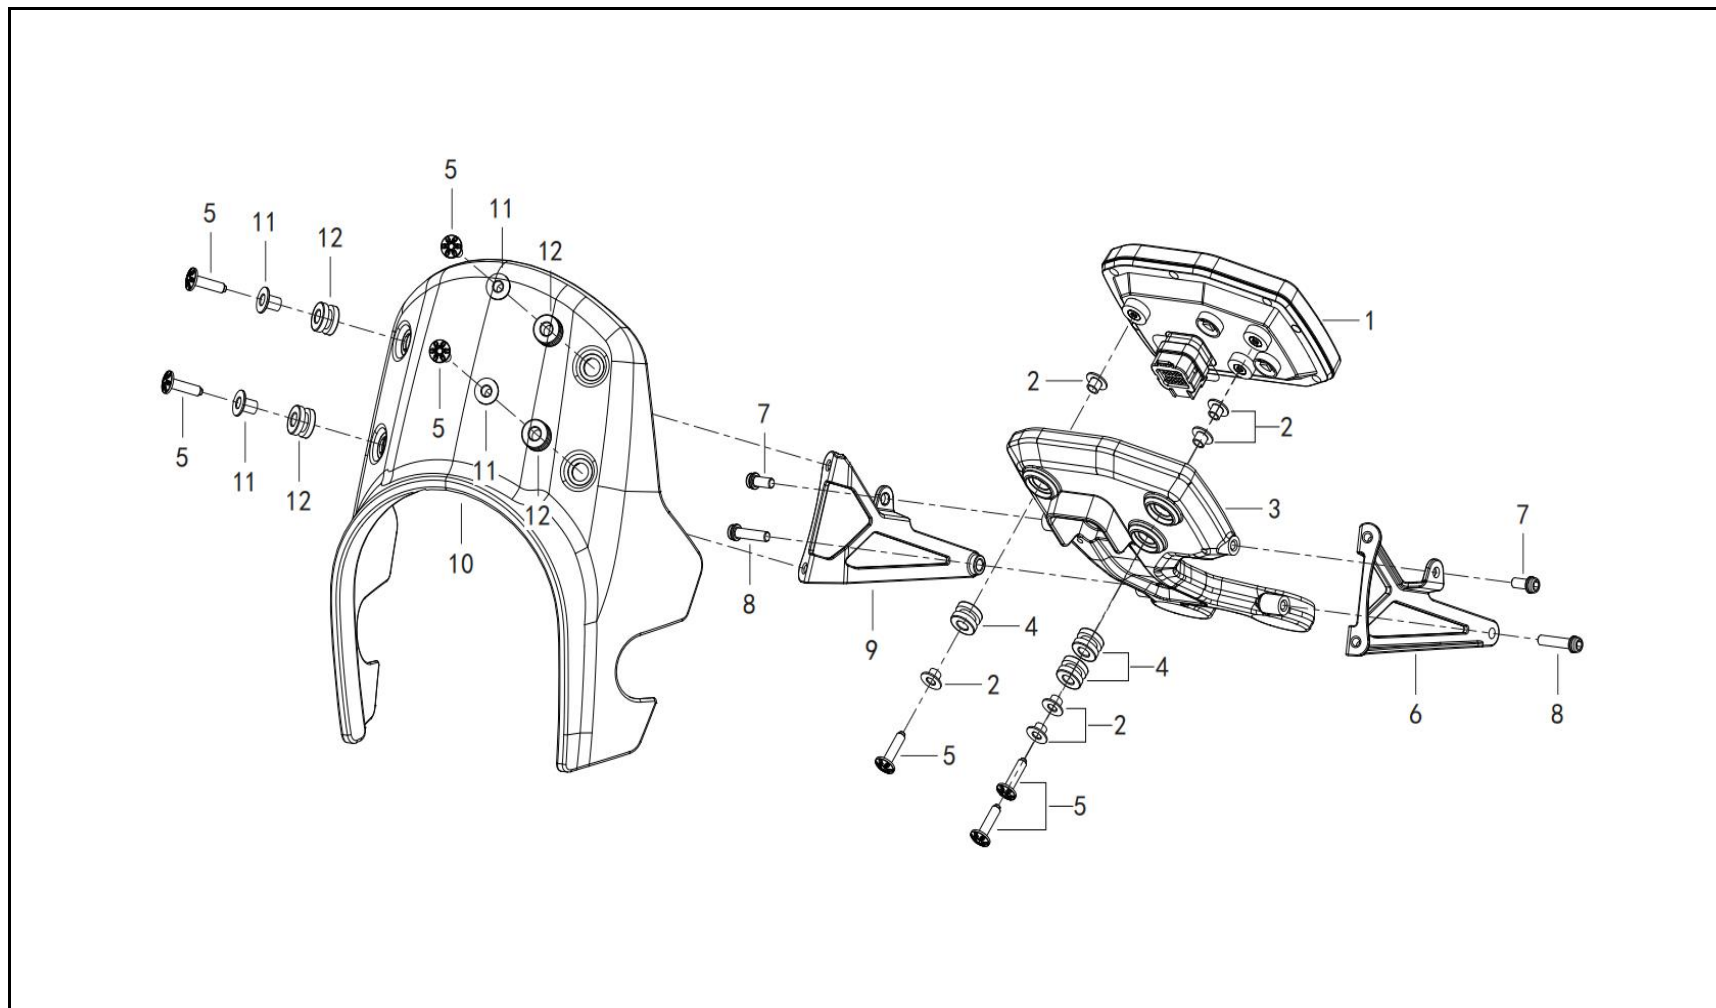

FIG. No.	PARTE N°	DESCRIPCIÓN	CANT.	OBSERVACIÓN
26	11050089	Pin De Seguridad 24 Mm.	1	
27	11064688	Arandela 25X35X3.5	1	
28	11064672	Eje Clutch (Solo)	1	
29	11064684	Rodamiento Agujas 24X28X13	2	
30	11064674	Pinon 5Ta Eje Clutch	1	
31	11064686	Arandela 28.5X33.1	1	
32	11050099	Pin De Seguridad 28 Mm.	1	
33	11064662	Pinon 3Ra-4Ta Eje Clutch	1	
34	11064687	Arandela 25X32X2	1	

FIG. No.	PARTE N°	DESCRIPCIÓN	CANT.	OBSERVACIÓN

FIGURA N° 31: VELOCÍMETRO - CUBIERTA FAROLA

FIGURA N° 31: VELOCÍMETRO - CUBIERTA FAROLA

FIG. No.	PARTE N°	DESCRIPCIÓN	CANT.	OBSERVACIÓN	FIG. No.	PARTE N°	DESCRIPCIÓN	CANT.	OBSERVACIÓN
1	11074990	Velocimetro	1						
2	11050466	Buje	6						
3	11074989	Soporte Tablero Instrumentos	1						
4	11050456	Caucho Cabeza Espiga	3						
5	11049798	Tornillo 6X25	7						
6	11075092	Soporte Izquierdo Farola	1						
7	11050526	Tornillo 6X1X16	2						
8	11049793	Tornillo 6X25	2						
9	11075093	Soporte Derecho Farola	1						
10	11075094	Cubierta Sup Farola - Café	1						
	11075095	Cubierta Sup Farola - Verde	1						
	11075096	Cubierta Sup Farola - Gris	1						
11	11051590	Buje	4						
12	11051634	Antivibrante	4						