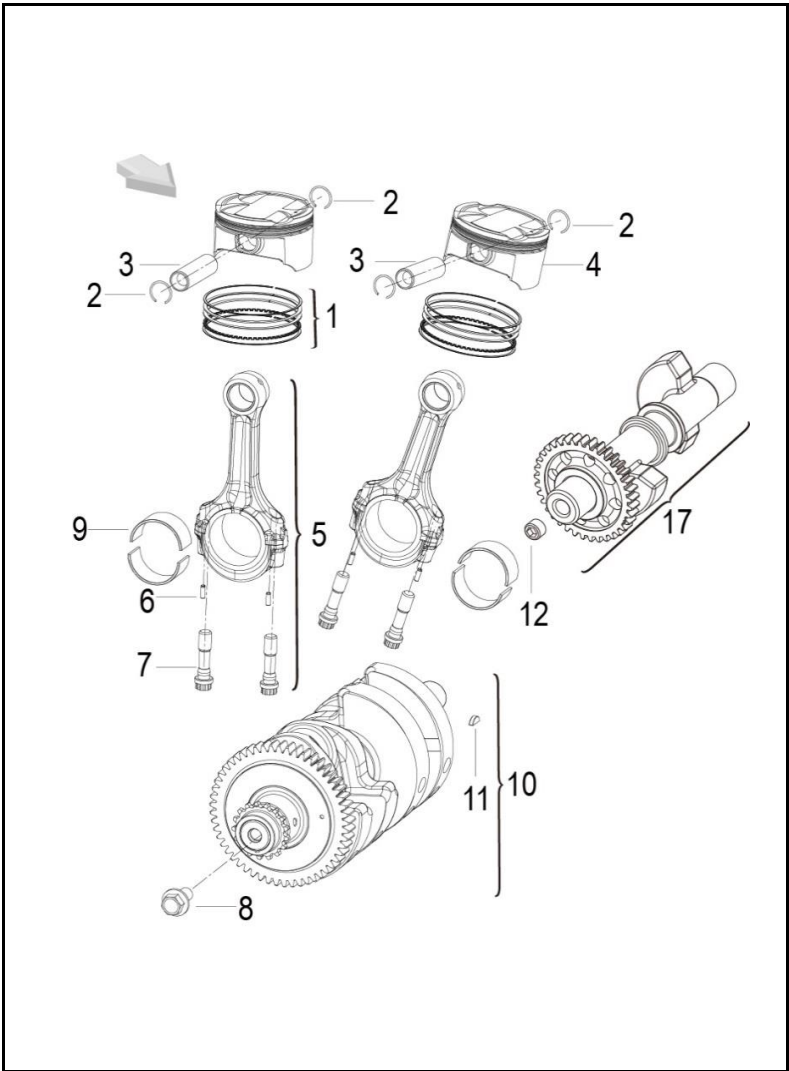

FIGURA N° 5: CIGÜEÑAL - PISTON

FIG. No.	PARTE N°	DESCRIPCIÓN	CANT.	OBSERVACIÓN
1	11064606	Anillos Std	2	
2	11064605	Pin Pasador Piston	2	
3	11064609	Pasador Piston	2	
4	11077616	Piston	2	
5	11064607	Biela Ciguenal	2	
6	11064958	Pin 3X10	4	
7	11064602	Tornillo M9X1	4	
8	11049770	Tornillo 10X16	1	
9			4	
9	11064604	Casquete Biela Ciguenal Amarillo	4	
9	11064603	Casquete Biela Ciguenal Azul	4	
10	11064599	Ciguenal	1	
11	11049831	Cuna Ciguenal	1	
12	11049896	Tapon Conico 14X1.5X10	1	
17	11064610	Balanceador	1	

FIGURA N° 6: PARTES DEL MOTOR

FIGURA N° 6: PARTES DEL MOTOR

FIG. No.	PARTE N°	DESCRIPCIÓN	CANT.	OBSERVACIÓN
1	11077573	Bloque Motor	1	
2	11064614	Empaque Tapa Valvula Desfogue	1	
3	11077602	Cubierta Respiradero	1	
4	11064869	Platina Soporte Abs	1	
5	11049756	Tornillo 6X65	2	
6	11064583	Esparrago Carcasa	6	
7	11064968	Arandela 10.5X19.8X2	6	
8	11064532	Tuerca M10X1	6	
9	11064570	Tapon	2	
10	11064969	Pin Guia 6X10X16	5	
11	11064943	Tornillo 8X40	3	
12	11064574	Tornillo 8X85	2	
13	11064585	Casquete Carcasa Amarillo	6	
14	11064587	Casquete Balanceador Amarillo	6	
15	11050126	Arandela De Sellado 11X18X3	1	
16	11050125	Swiche Presion De Aceite	1	
17	11050138	Filtro De Aceite	1	
18	11064580	Arandela	1	
19	11052039	Arandela 25X35X0.5	1	
20	11064700	Union Filtro De Aceite	1	
21	11064702	Acople Filtro De Aceite	1	
22	11064705	Conector Acople Filtro De Aceite	1	
23	11050154	Anillo Retenedor	1	
24	11064974	Tornillo 6X45	7	
25	11064642	Sensor De Neutra	1	