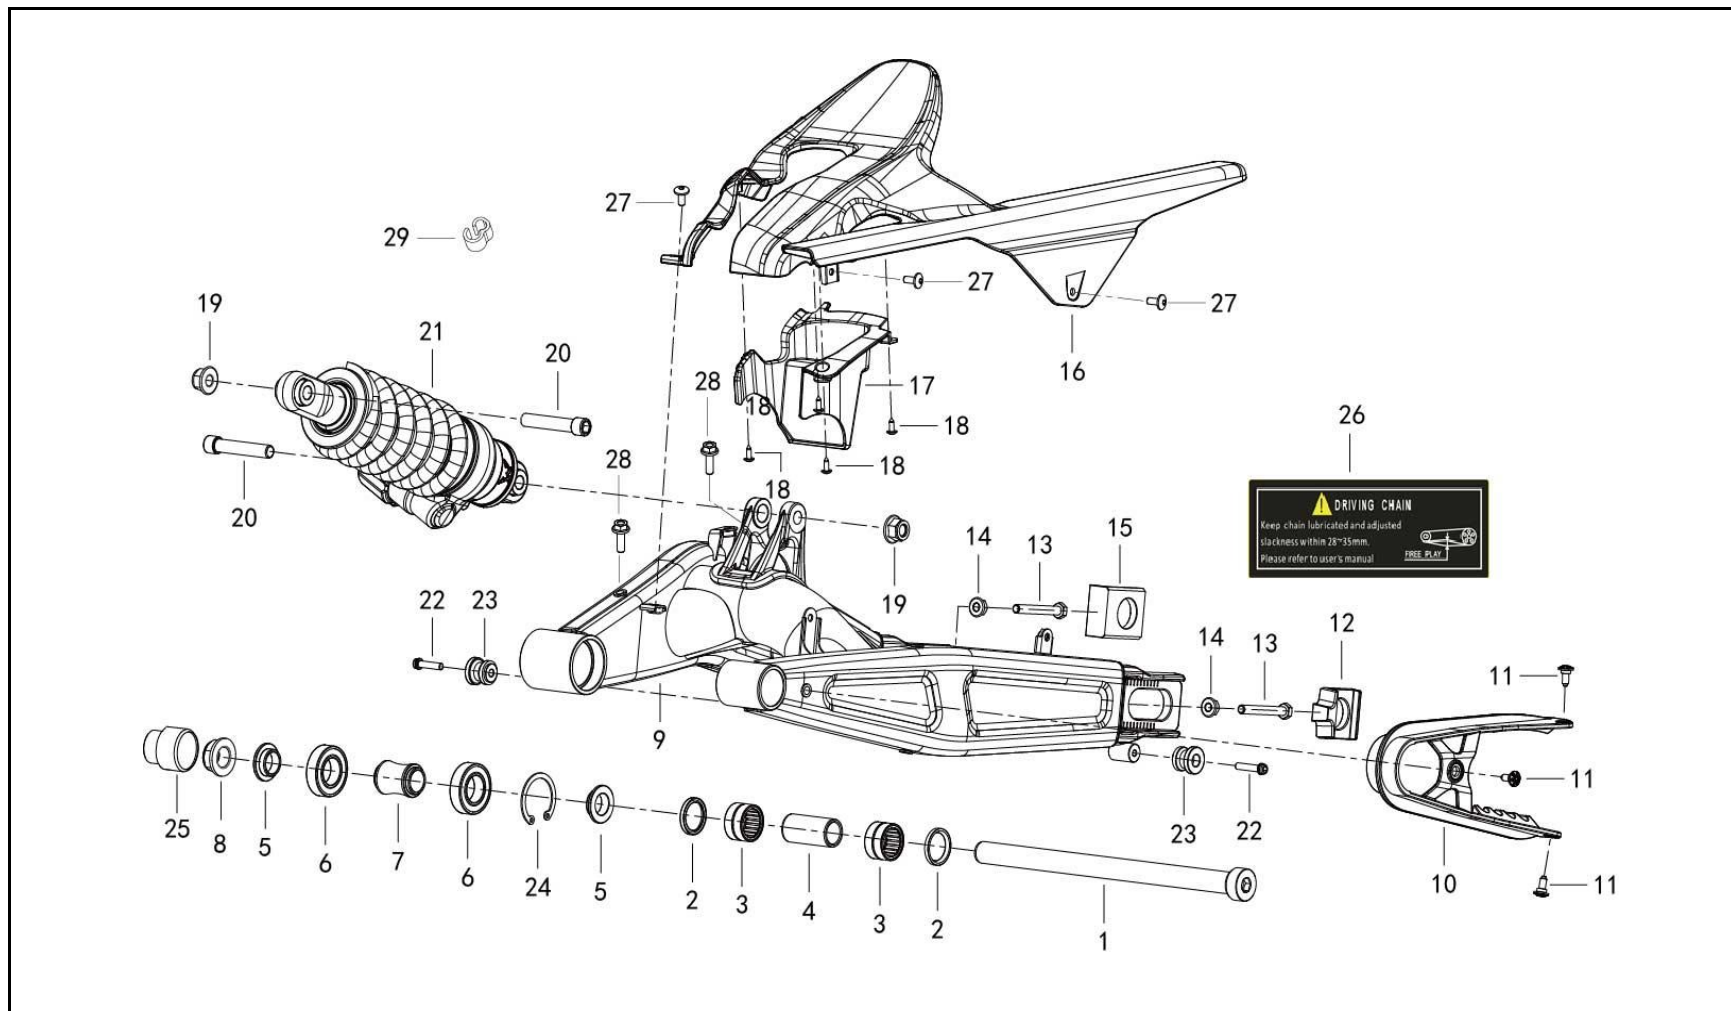

FIGURA N° 22: SUSPENSIÓN TRASERA

FIGURA N° 22: SUSPENSIÓN TRASERA

FIGURA N° 22: SUSPENSIÓN TRASERA

FIG. No.	PARTE N°	DESCRIPCIÓN	CANT.	OBSERVACIÓN
1	11073912	Eje Brazo Oscilante	1	
2	11073913	Retenedor	2	
3	11073914	Rodamiento De Agujas	2	
4	11073915	Buje Central	1	
5	11073916	Buje Externo	2	
6	11073917	Rodamiento 6005-2Rs	1	
7	11073918	Buje	1	
8	11049883	Tuerca M20	1	
9	11073919	Brazo Oscilante	1	
10	11073920	Deslizador De Cadena	1	
11	11049796	Tornillo 6X15.2	3	
12	11073921	Tensor De Cadena Derecho	1	
13	11049876	Tornillo 8 Mm.	2	
14	11050540	Tuerca M8	2	
15	11073922	Tensor De Cadena Izquierdo	1	
16	11073923	Protector Cadena	1	
17	11073924	Protector Cadena Pequeño	1	
18	11049812	Tornillo 4.2X13	4	
19	11049807	Tuerca M12	2	
20	11064505	Tornillo 12X1.25X63	2	
21	11075085	Amortiguador	1	
22	11049793	Tornillo 6X25	2	
23	11049592	Caucho Brazo Oscilante	2	
24	11052252	Pin De Seguridad 47 Mm.	1	
25	11051501	Tapon Eje Brazo Oscilante	1	

FIG. No.	PARTE N°	DESCRIPCIÓN	CANT.	OBSERVACIÓN
27	11051679	Tornillo 6X12	3	
28	11049762	Tornillo 6X12	2	
29	11050335	Guia	3